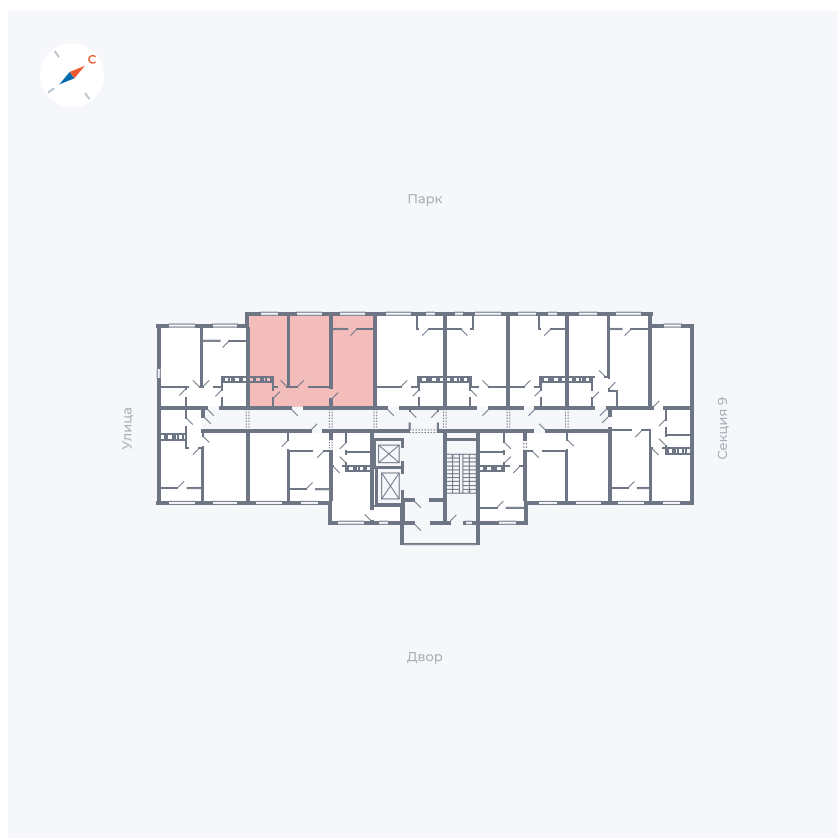

На этаже

Для заметок

Дата генерации: 10.06.2026