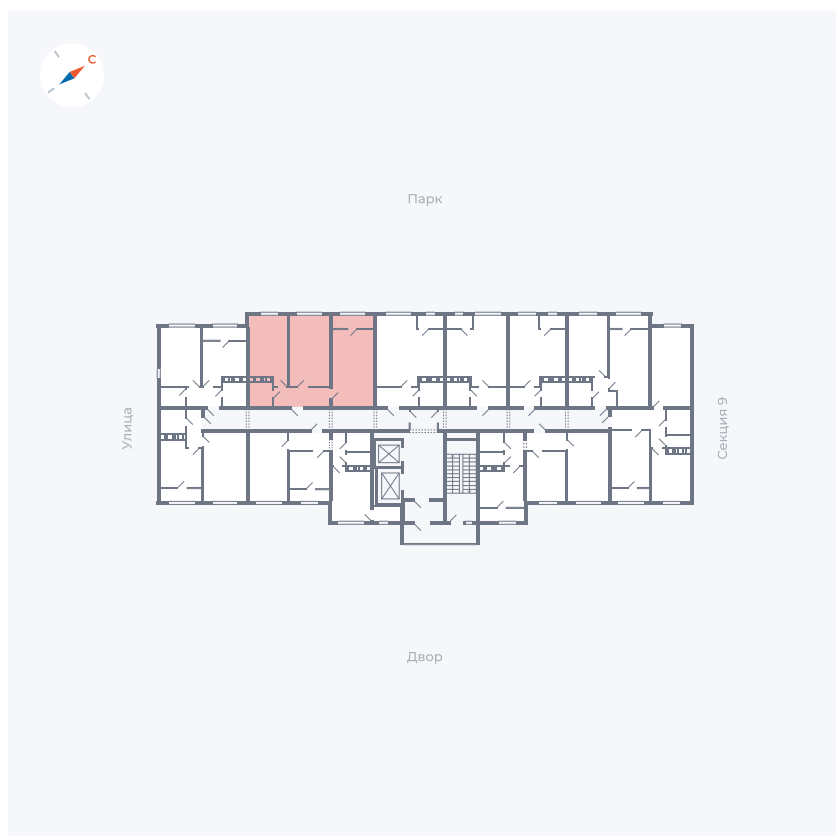

На этаже

Для заметок

Дата генерации: 21.05.2026