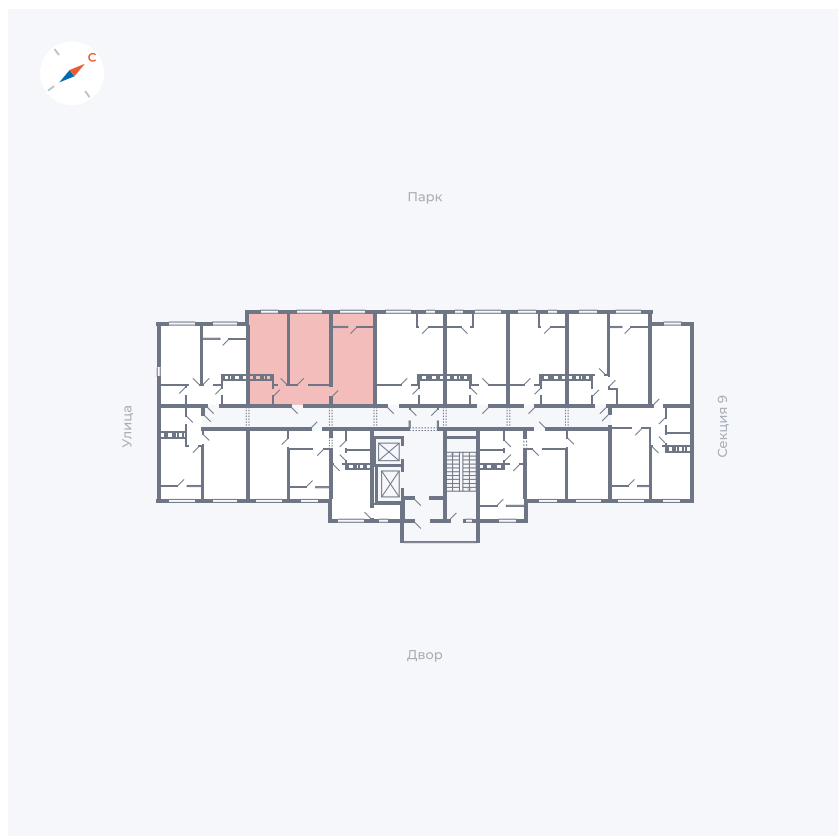

На этаже

Для заметок

Дата генерации: 23.12.2024