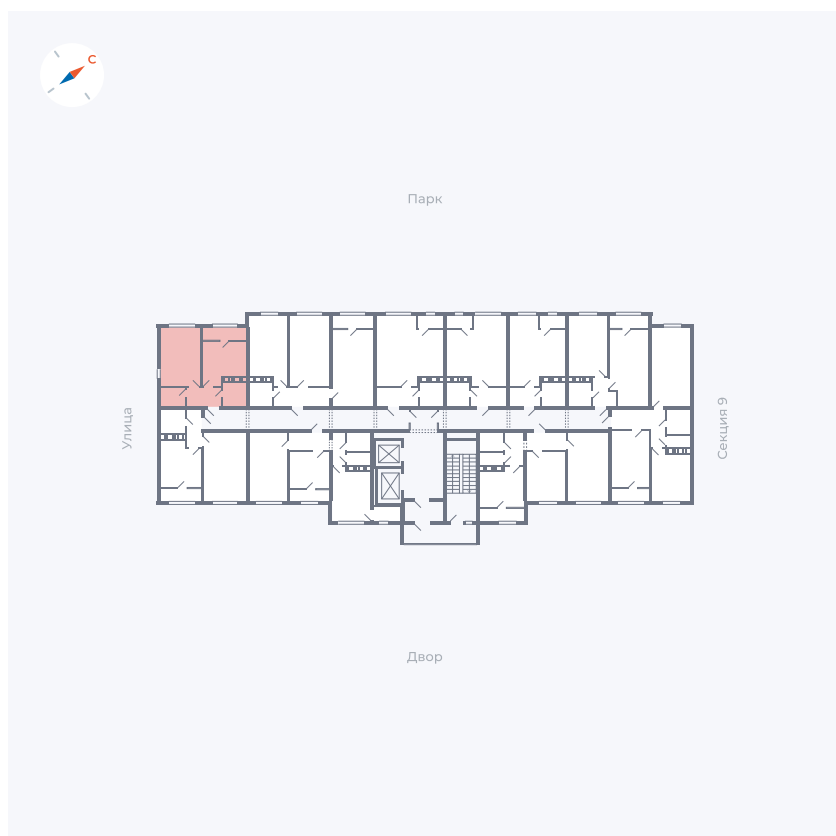

Планировка Тип 247

# Квартира 362

Квартал 42 / Дом 3 / Секция 10 / Этаж 2

Комнат	2
Площадь	64.7 м <sup>2</sup>
Срок сдачи	III кв. 2025
Вид из окна	Парк