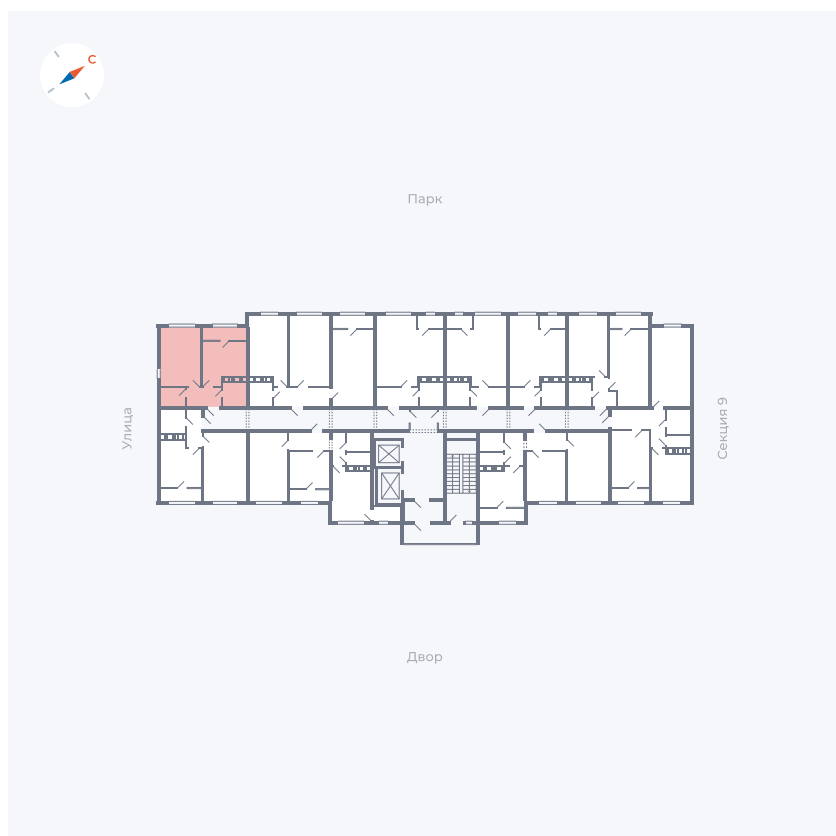

# Квартира 362

Квартал 42 / Дом 3 / Секция 10 / Этаж 2

Комнат	2
Площадь	64.7 м <sup>2</sup>
Срок сдачи	Дом сдан
Вид из окна	Парк

## На этаже