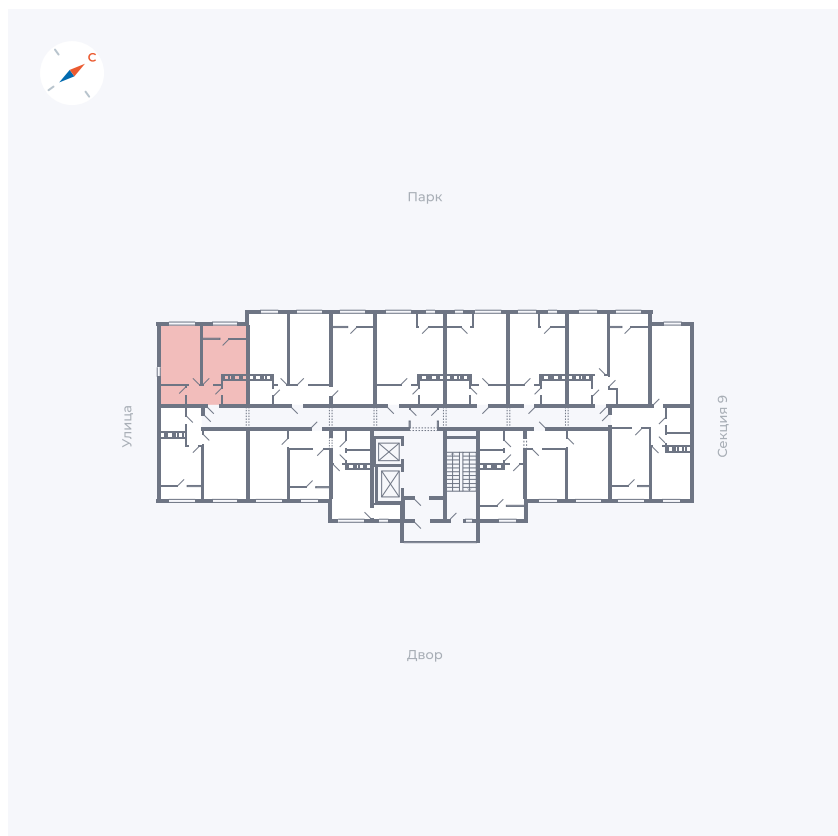

На этаже

Для заметок

Дата генерации: 10.06.2026