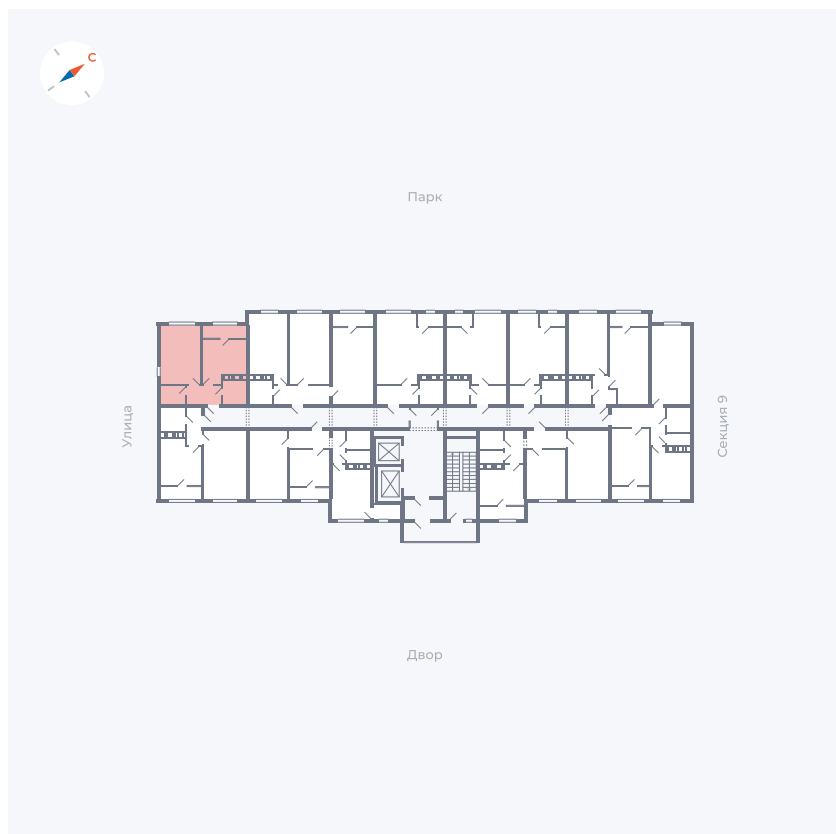

На этаже

Для заметок

Дата генерации: 23.01.2025