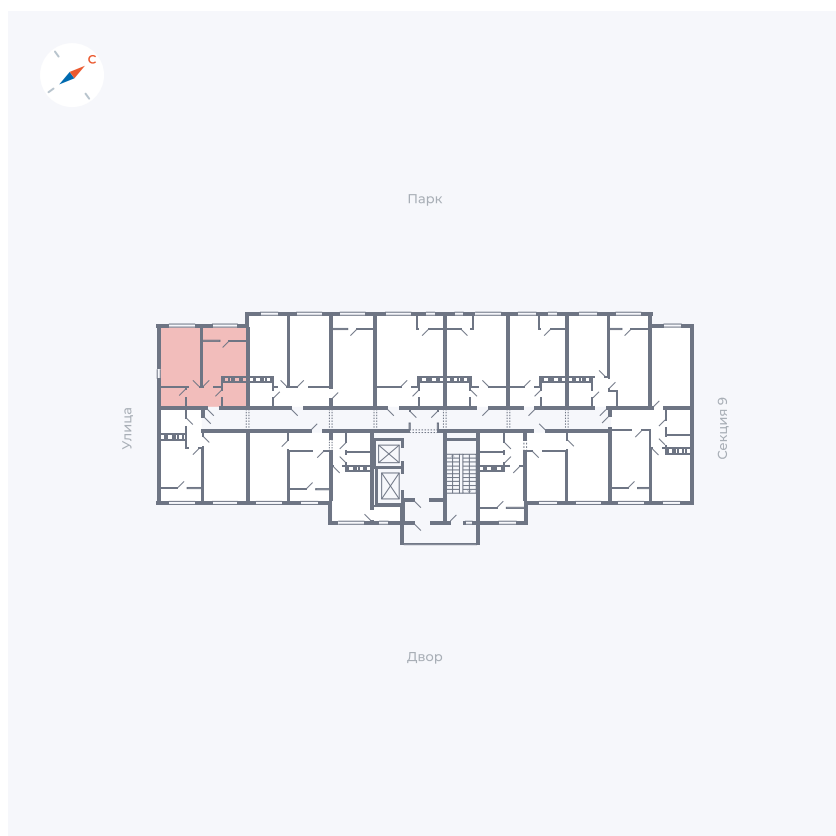

На этаже

Для заметок

Дата генерации: 06.04.2026