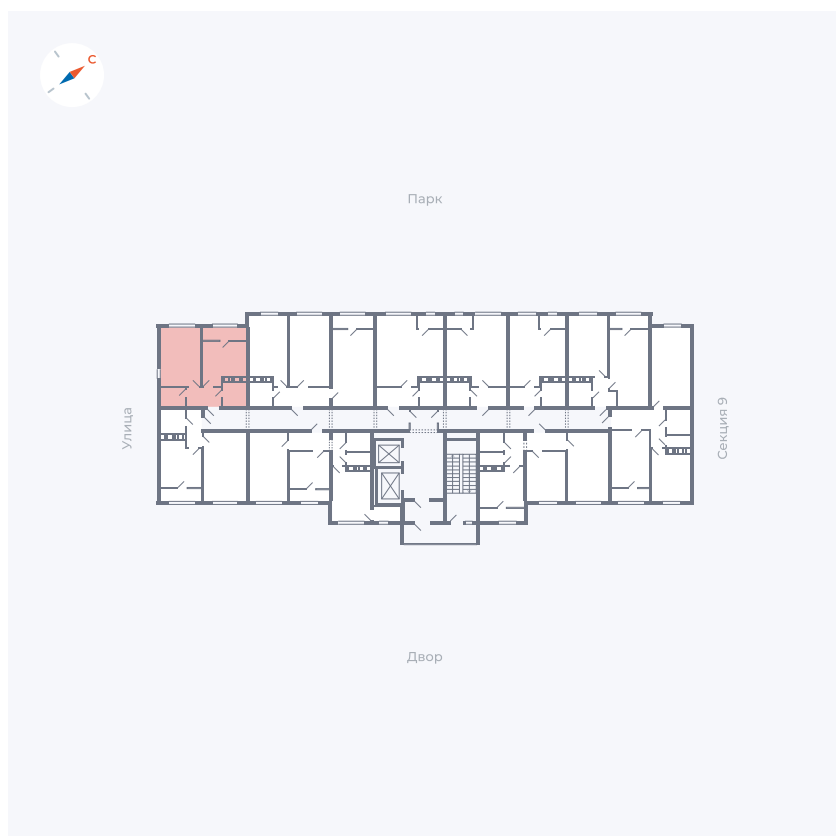

На этаже

Для заметок

Дата генерации: 23.12.2024