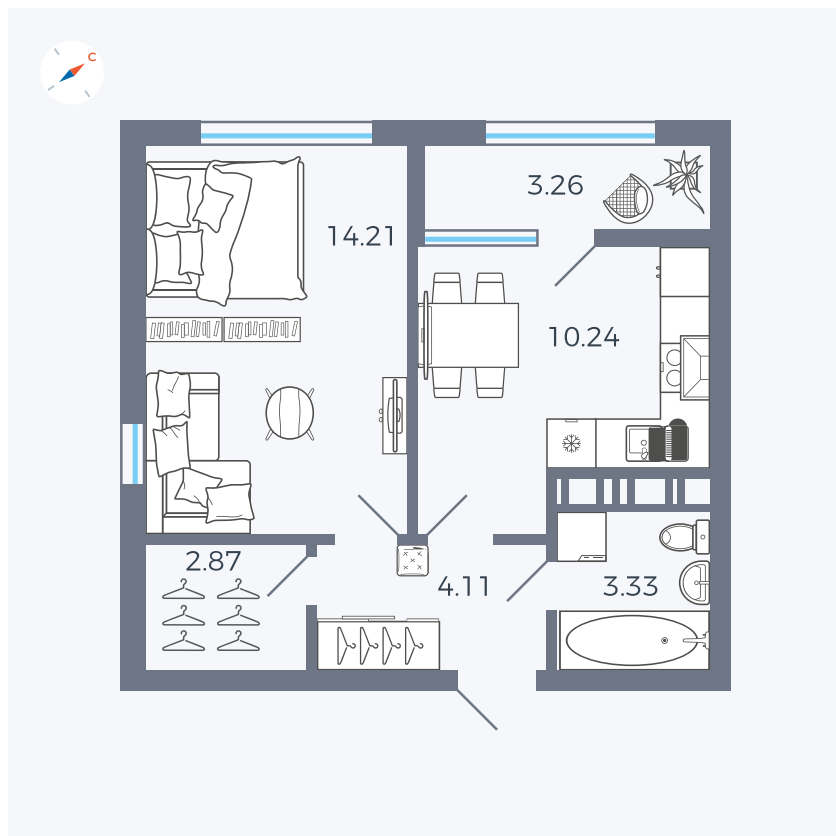

Планировка Тип 133

# Квартира 361

Квартал 42 / Дом 3 / Секция 10 / Этаж 2

Комнат	1
Площадь	38.02 м <sup>2</sup>
Срок сдачи	Дом сдан
Вид из окна	Парк