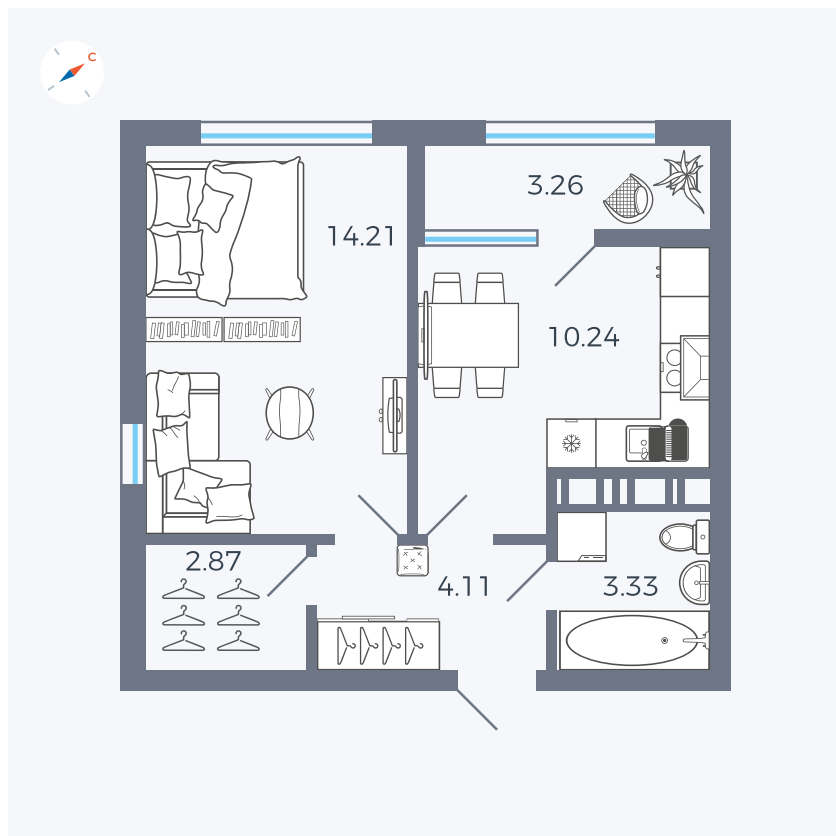

Планировка Тип 133

Квартира 361

Квартал 42 / Дом 3 / Секция 10 / Этаж 2

Комнат	1
Площадь	38.02 м ²
Срок сдачи	Дом сдан
Вид из окна	Парк

Отделка

Цена:

0 ₹

Вы можете забронировать эту квартиру, или получить консультацию позвонив по номеру