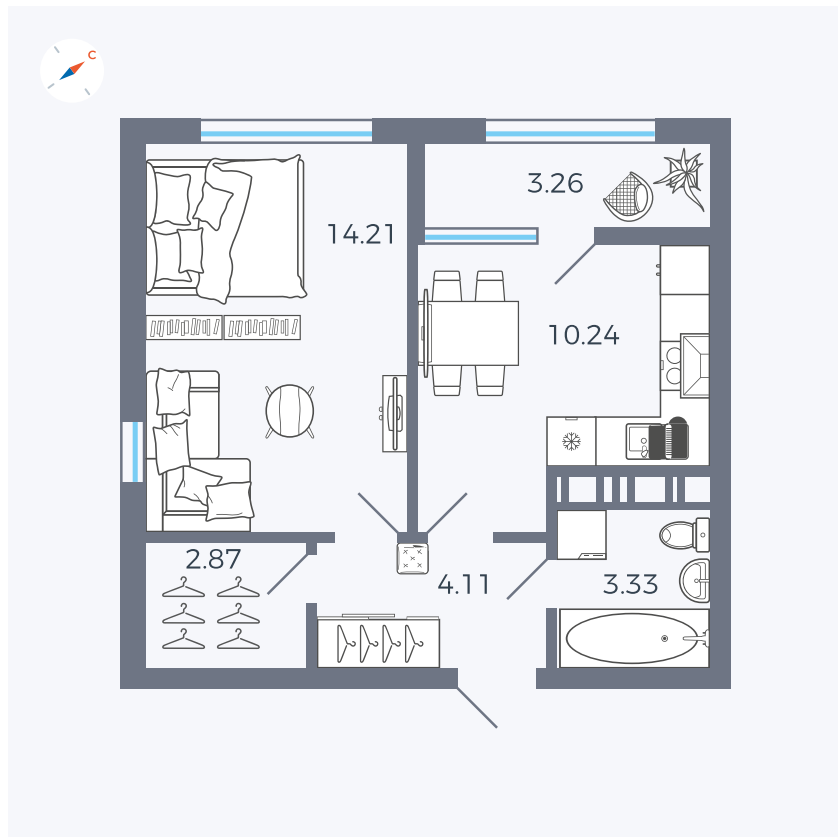

Планировка Тип 133

Квартира 361

Квартал 42 / Дом 3 / Секция 10 / Этаж 2

Комнат	1
Площадь	38.02 м ²
Срок сдачи	III кв. 2025
Вид из окна	Парк

Отделка

Цена:

0 ₪

Вы можете забронировать эту квартиру, или получить консультацию позвонив по номеру