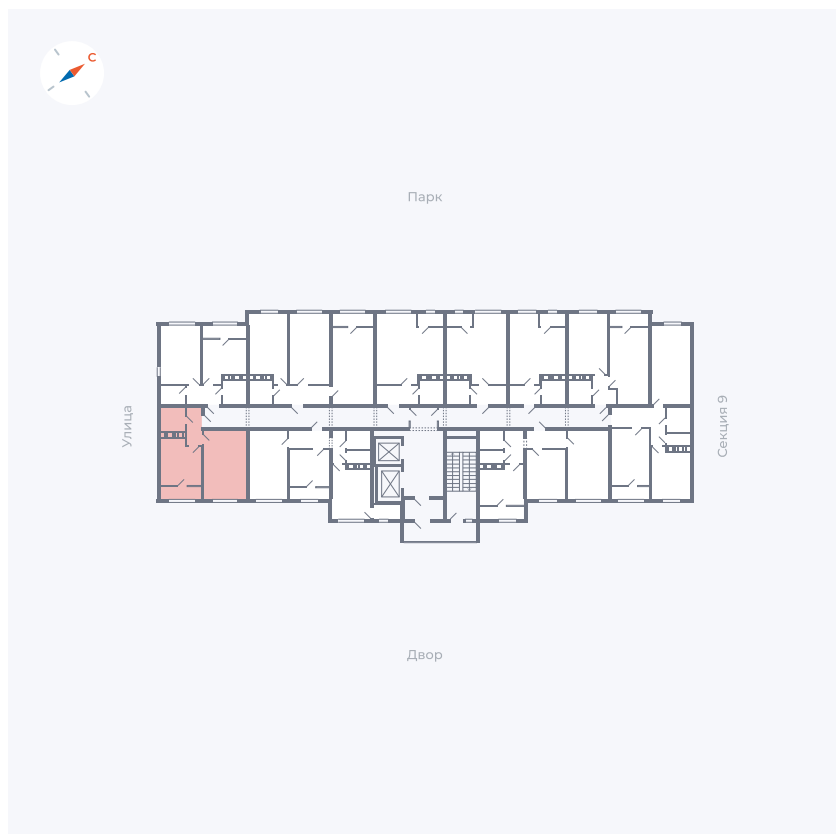

На этаже

Для заметок

Дата генерации: 23.01.2025