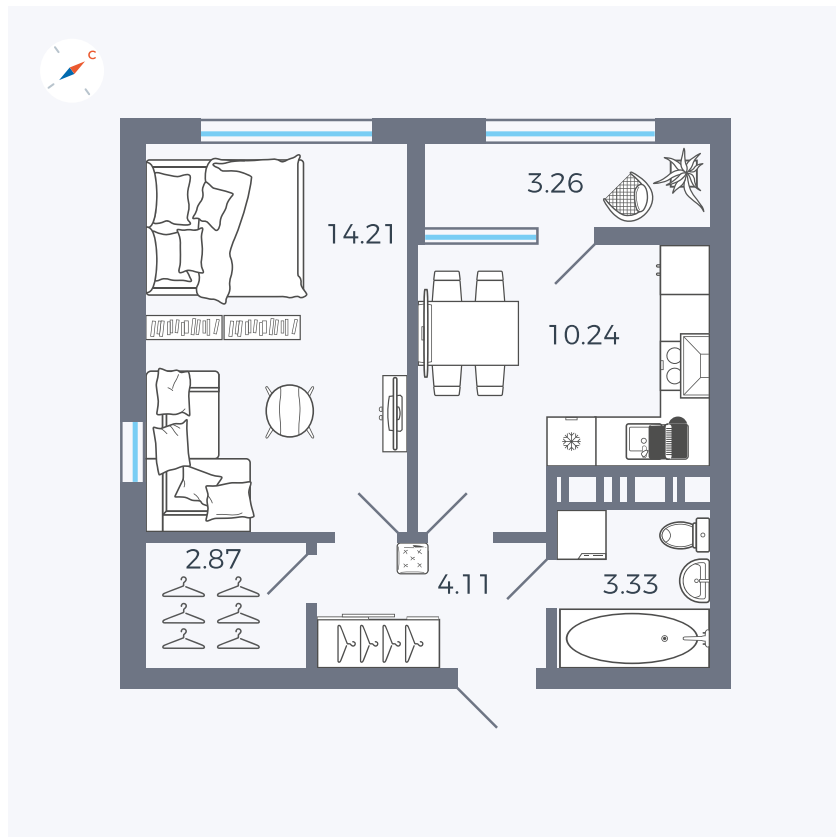

Планировка Тип 133

Квартира 361

Квартал 42 / Дом 3 / Секция 10 / Этаж 2

Комнат	1
Площадь	38.02 м ²
Срок сдачи	III кв. 2025
Вид из окна	Парк

Отделка

Цена: **0 ₪**

Вы можете забронировать эту квартиру, или получить консультацию позвонив по номеру