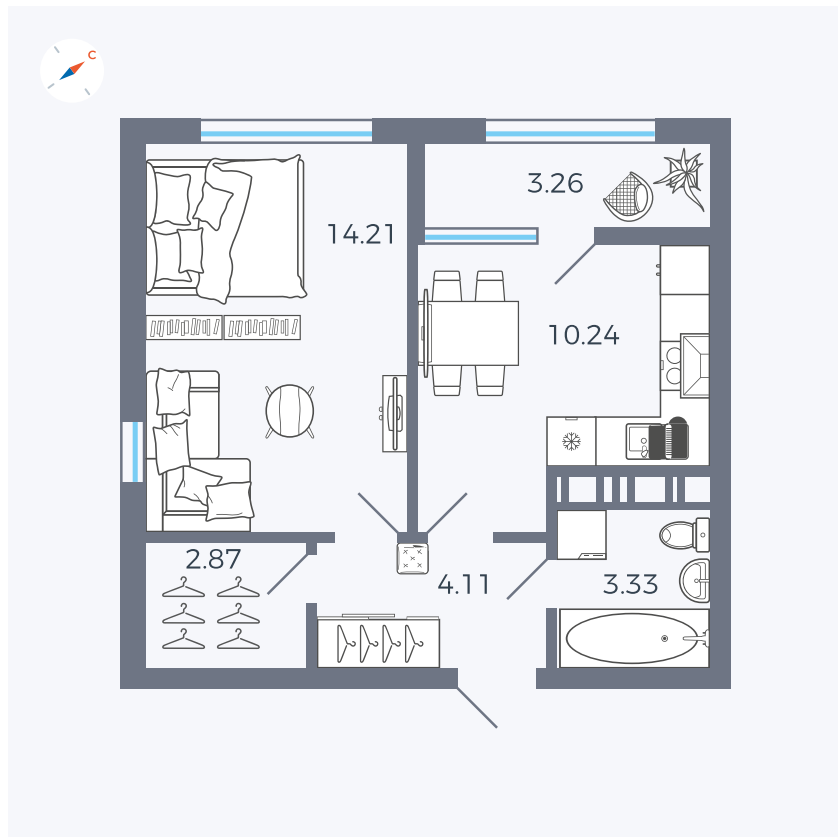

Планировка Тип 133

Квартира 361

Квартал 42 / Дом 3 / Секция 10 / Этаж 2

Комнат	1
Площадь	38.02 м ²
Срок сдачи	III кв. 2025
Вид из окна	Парк

Отделка

Цена:

0 ₺

Вы можете забронировать эту квартиру, или получить консультацию позвонив по номеру