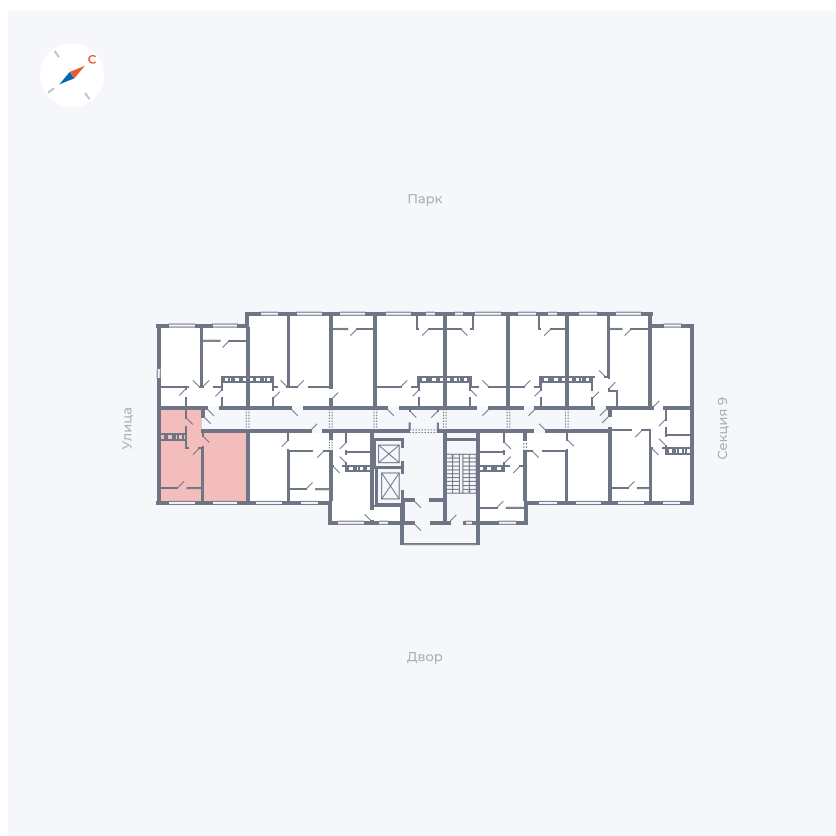

На этаже

Для заметок

Дата генерации: 16.10.2024