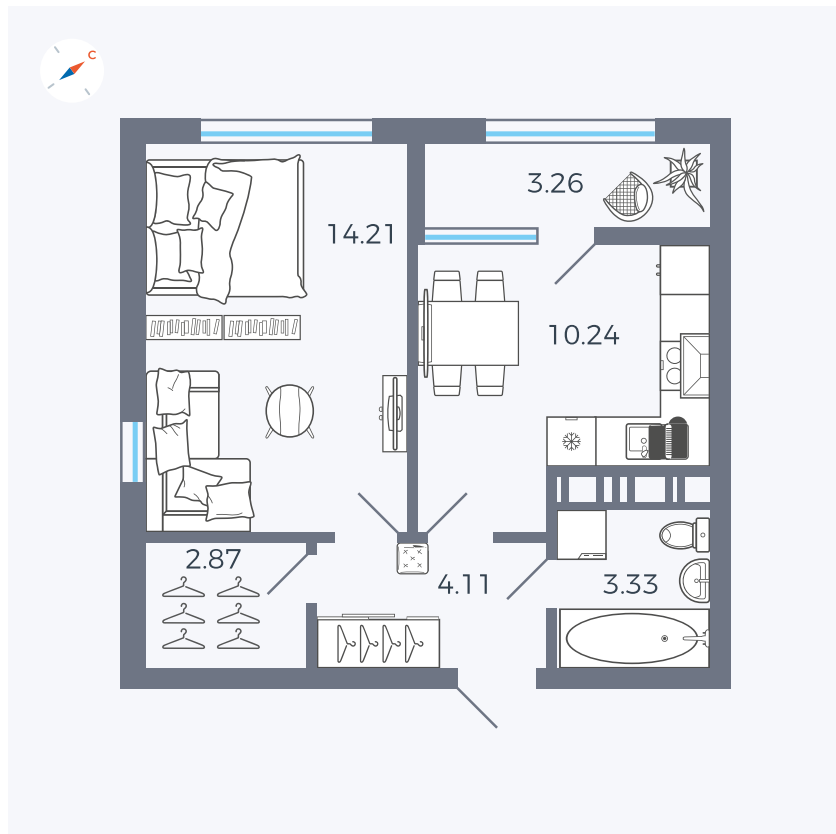

Планировка Тип 133

Квартира 361

Квартал 42 / Дом 3 / Секция 10 / Этаж 2

Комнат	1
Площадь	38.02 м ²
Срок сдачи	III кв. 2025
Вид из окна	Парк

Отделка

Цена:

0 ₪

Вы можете забронировать эту квартиру, или получить консультацию позвонив по номеру