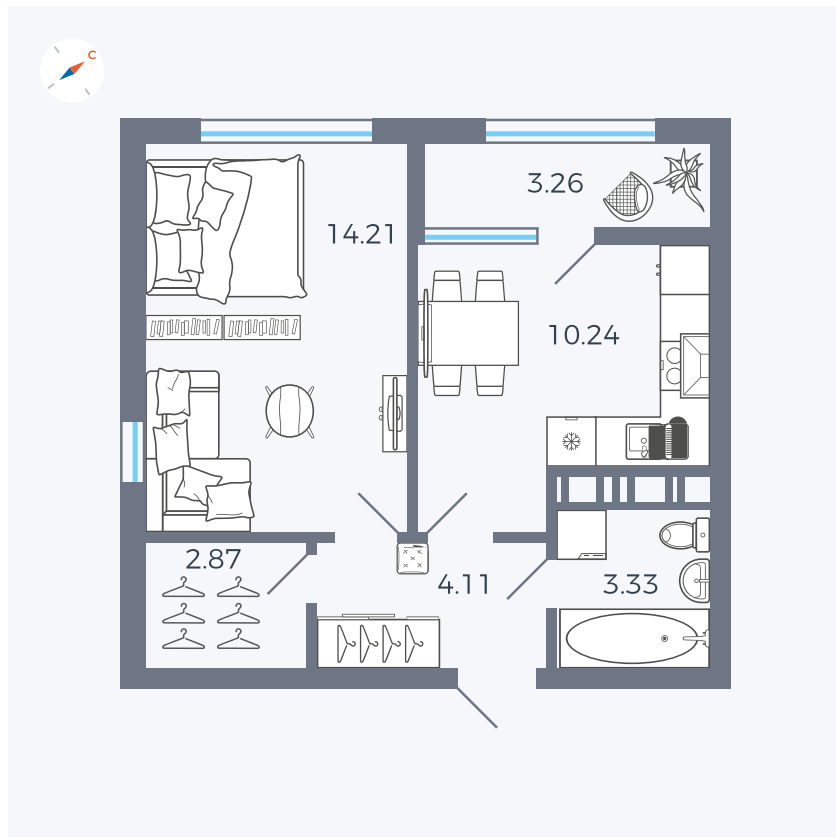

Планировка Тип 133

Квартира 361

Квартал 42 / Дом 3 / Секция 10 / Этаж 2

Комнат	1
Площадь	38.02 м ²
Срок сдачи	III кв. 2025
Вид из окна	Парк

Отделка

Цена:

0 ₪

Вы можете забронировать эту квартиру, или получить консультацию позвонив по номеру