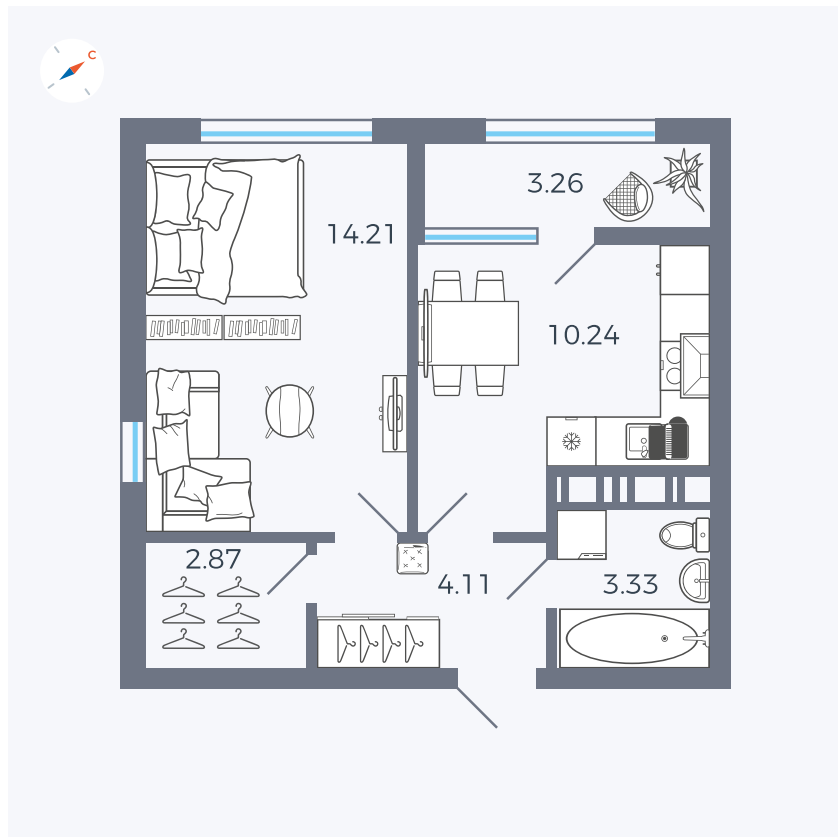

Планировка Тип 133

Квартира 361

Квартал 42 / Дом 3 / Секция 10 / Этаж 2

Комнат	1
Площадь	38.02 м²
Срок сдачи	Дом сдан
Вид из окна	Парк

Отделка

Цена:

0 ₪

Вы можете забронировать эту квартиру, или получить консультацию позвонив по номеру

+7 (846) 264-00-64