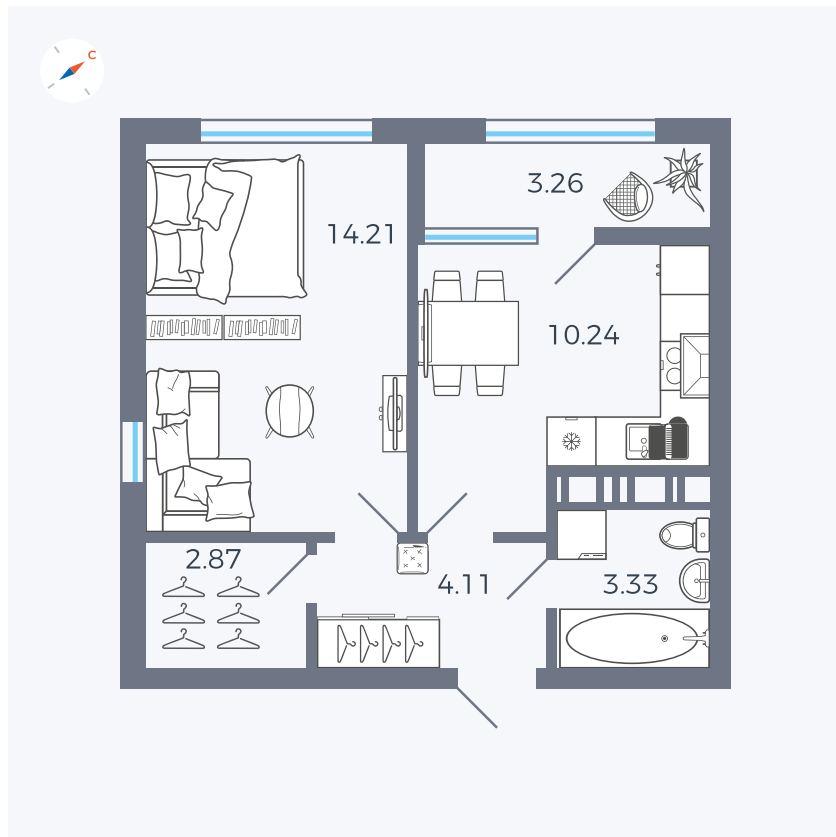

Планировка Тип 133

Квартира 361

Квартал 42 / Дом 3 / Секция 10 / Этаж 2

Комнат	1
Площадь	38.02 м ²
Срок сдачи	Дом сдан
Вид из окна	Парк

Отделка

Цена:

0 ₺

Вы можете забронировать эту квартиру, или получить консультацию позвонив по номеру