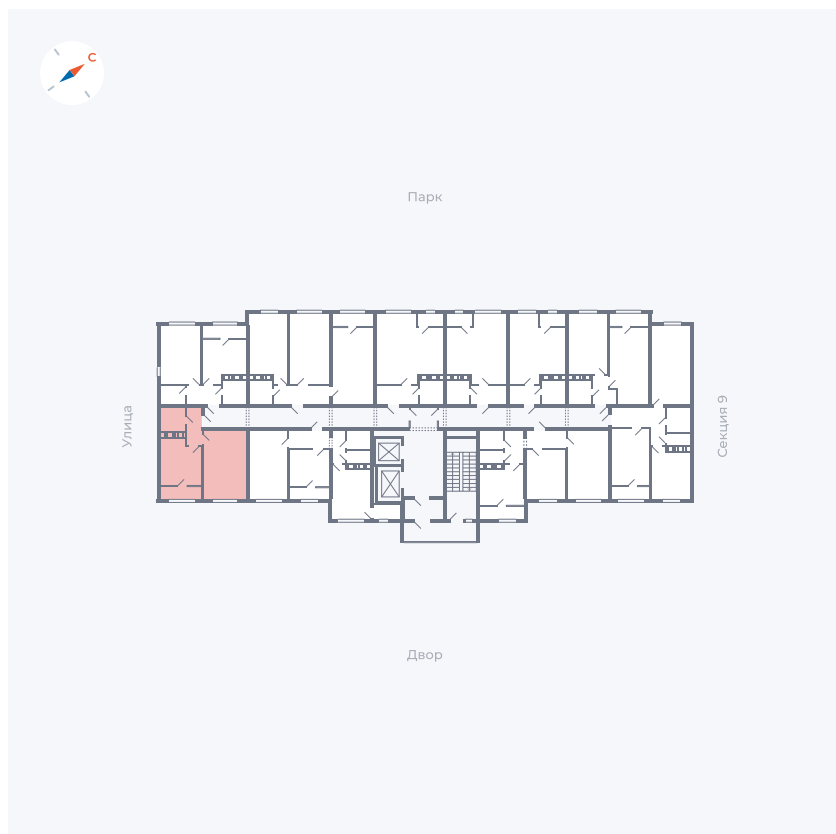

На этаже

Для заметок

Дата генерации: 30.06.2026