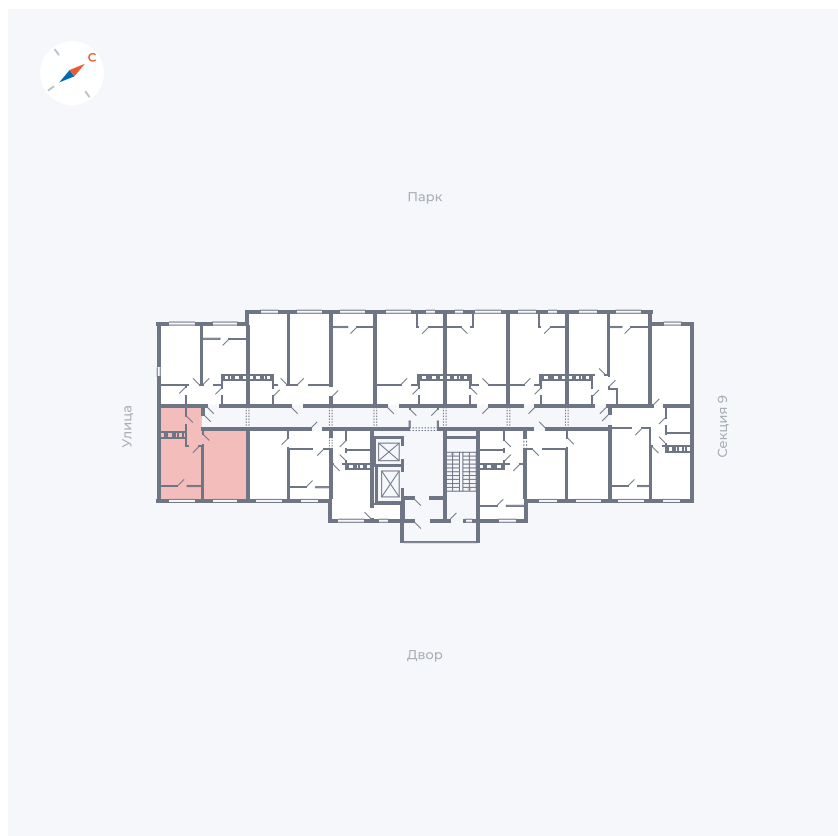

# Квартира 361

Квартал 42 / Дом 3 / Секция 10 / Этаж 2

Комнат	1
Площадь	38.02 м <sup>2</sup>
Срок сдачи	Дом сдан
Вид из окна	Парк

## На этаже