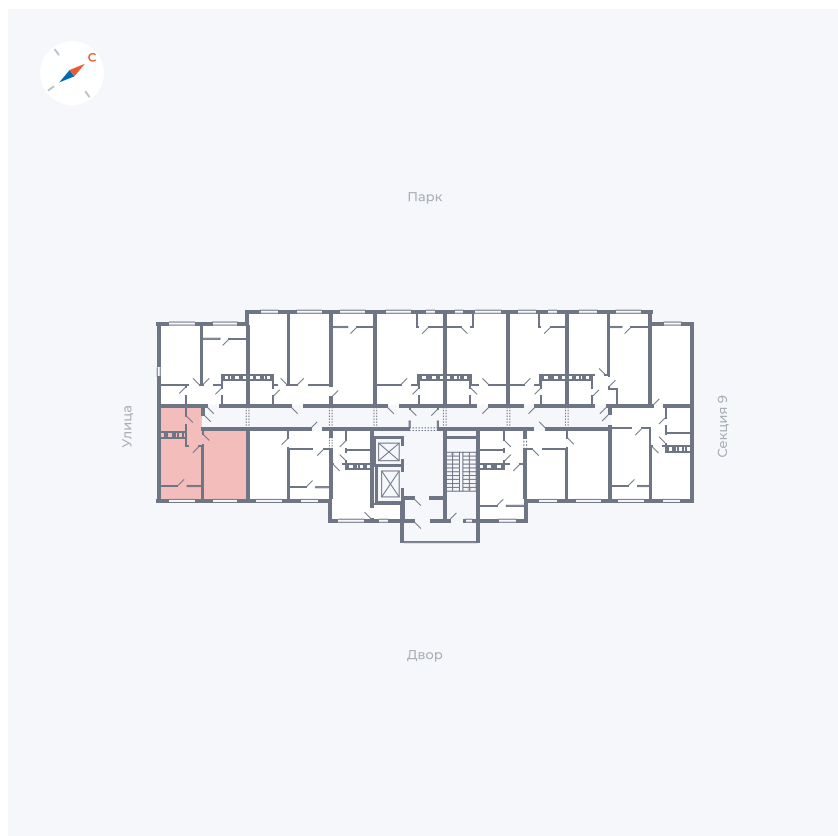

На этаже

Для заметок

Дата генерации: 26.04.2026