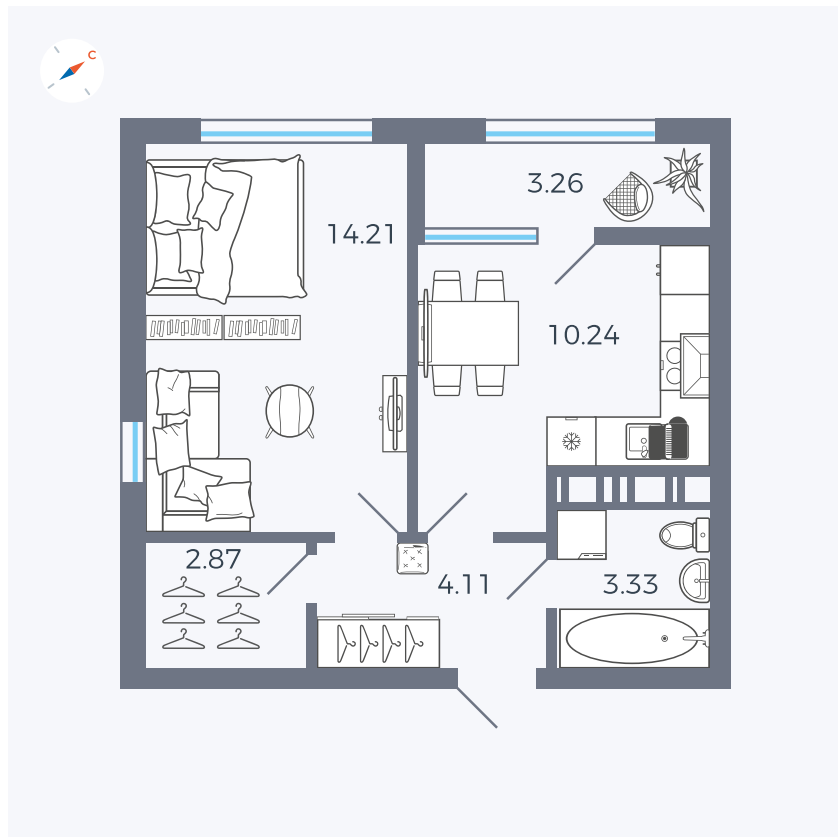

Планировка Тип 133

# Квартира 361

Квартал 42 / Дом 3 / Секция 10 / Этаж 2

Комнат	1
Площадь	38.02 м <sup>2</sup>
Срок сдачи	Дом сдан
Вид из окна	Парк