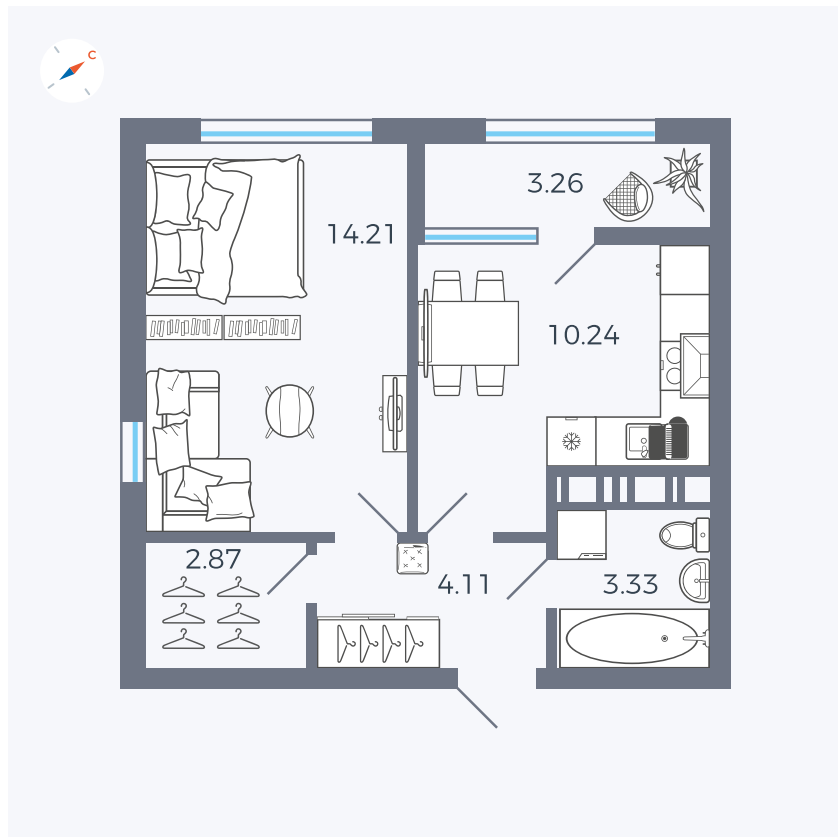

Планировка Тип 133

# Квартира 361

Квартал 42 / Дом 3 / Секция 10 / Этаж 2

Комнат	1
Площадь	38.02 м <sup>2</sup>
Срок сдачи	III кв. 2025
Вид из окна	Парк