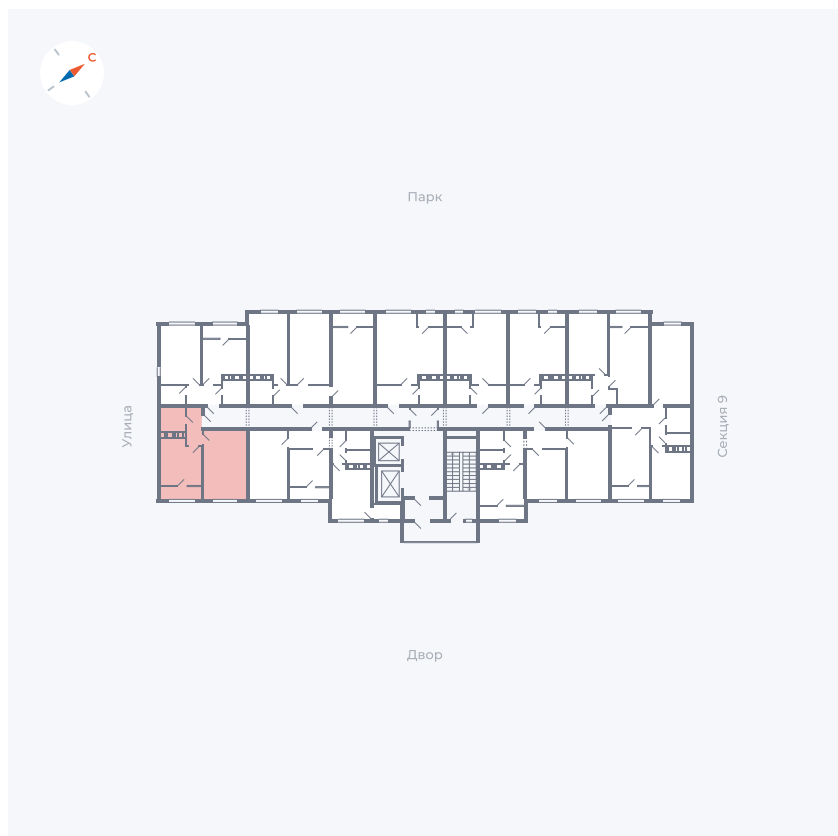

# Квартира 361

Квартал 42 / Дом 3 / Секция 10 / Этаж 2

Комнат	1
Площадь	38.02 м <sup>2</sup>
Срок сдачи	III кв. 2025
Вид из окна	Парк

## На этаже