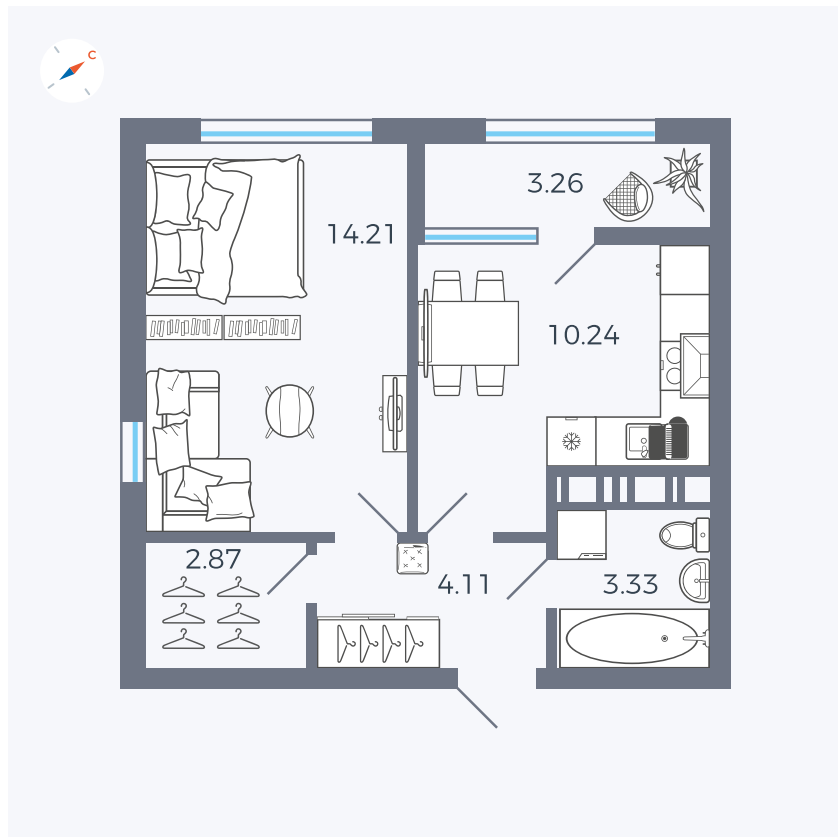

Планировка Тип 133

Квартира 361

Квартал 42 / Дом 3 / Секция 10 / Этаж 2

Комнат	1
Площадь	38.02 м ²
Срок сдачи	III кв. 2025
Вид из окна	Парк

Отделка

Цена:

0 Р

Вы можете забронировать эту квартиру, или получить консультацию позвонив по номеру