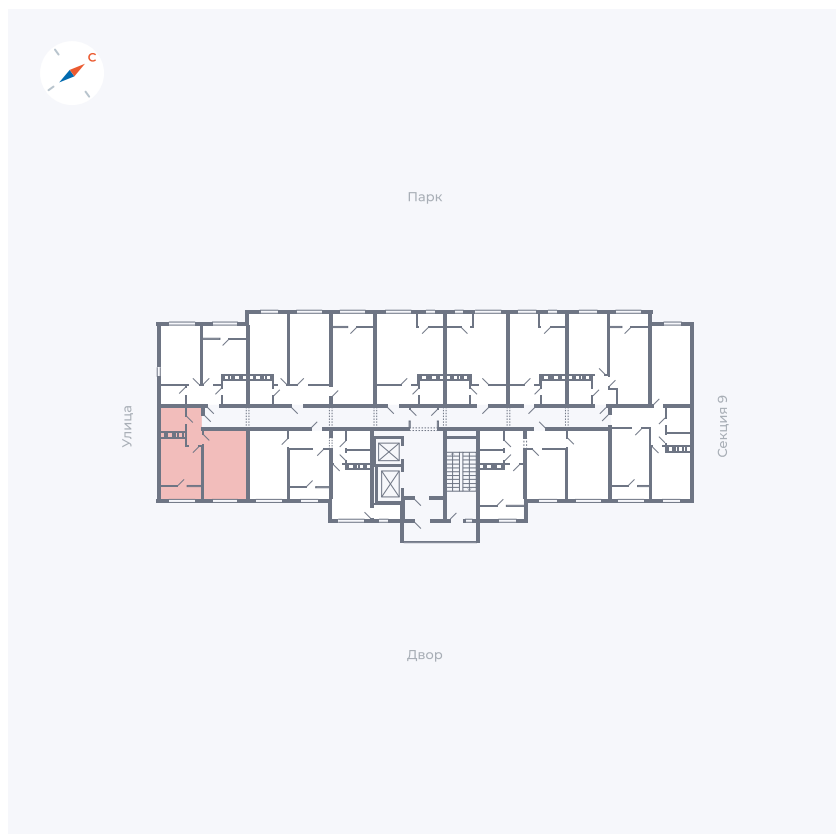

# Квартира 361

Квартал 42 / Дом 3 / Секция 10 / Этаж 2

Комнат	1
Площадь	38.02 м <sup>2</sup>
Срок сдачи	III кв. 2025
Вид из окна	Парк

## На этаже