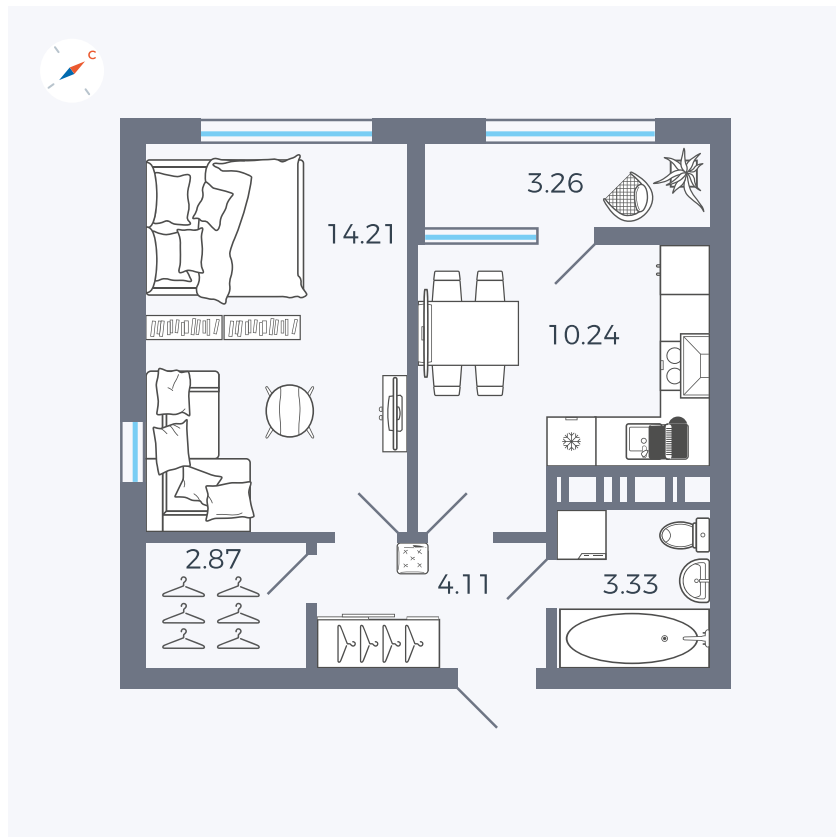

Планировка Тип 133

# Квартира 361

Квартал 42 / Дом 3 / Секция 10 / Этаж 2

Комнат	1
Площадь	38.02 м <sup>2</sup>
Срок сдачи	III кв. 2025
Вид из окна	Парк