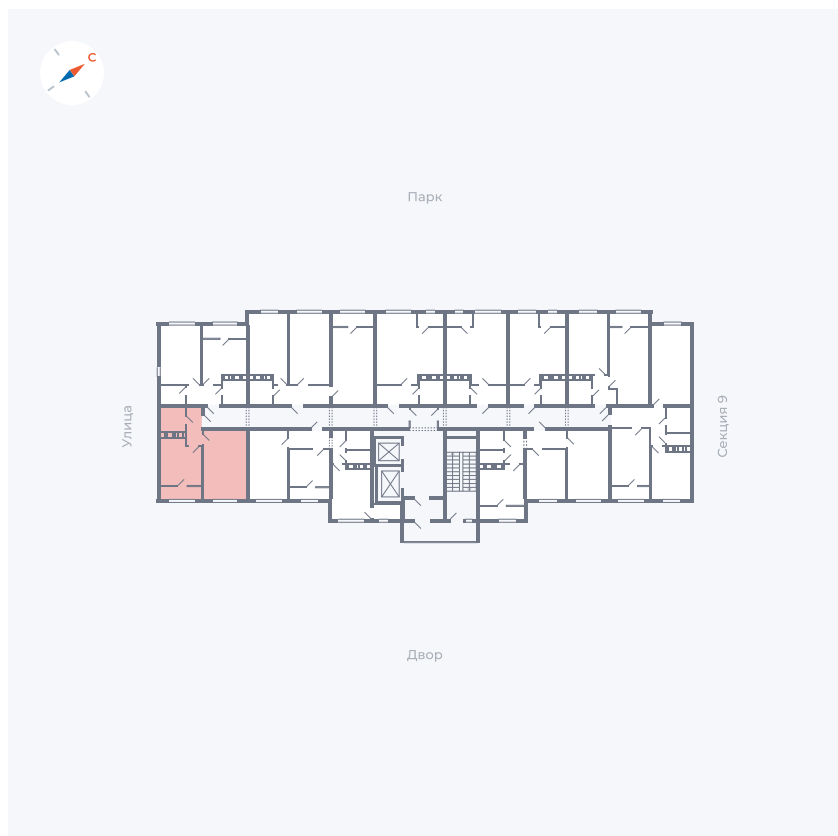

На этаже

Для заметок

Дата генерации: 23.12.2024