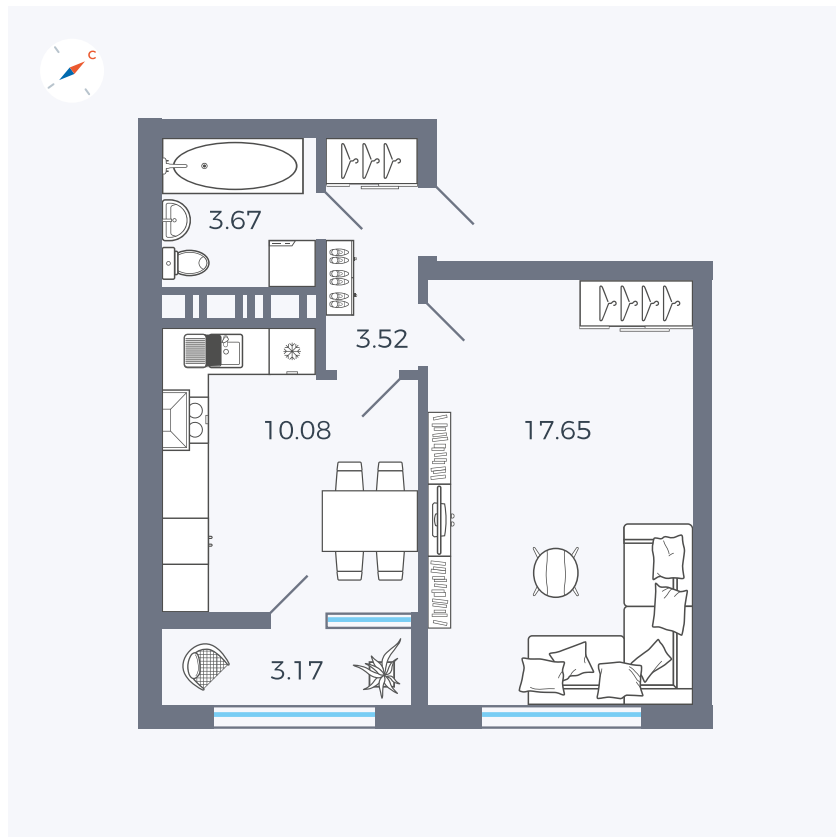

Планировка Тип 132

# Квартира 360

Квартал 42 / Дом 3 / Секция 10 / Этаж 2

Комнат	1
Площадь	38.81 м <sup>2</sup>
Срок сдачи	Дом сдан
Вид из окна	Двор