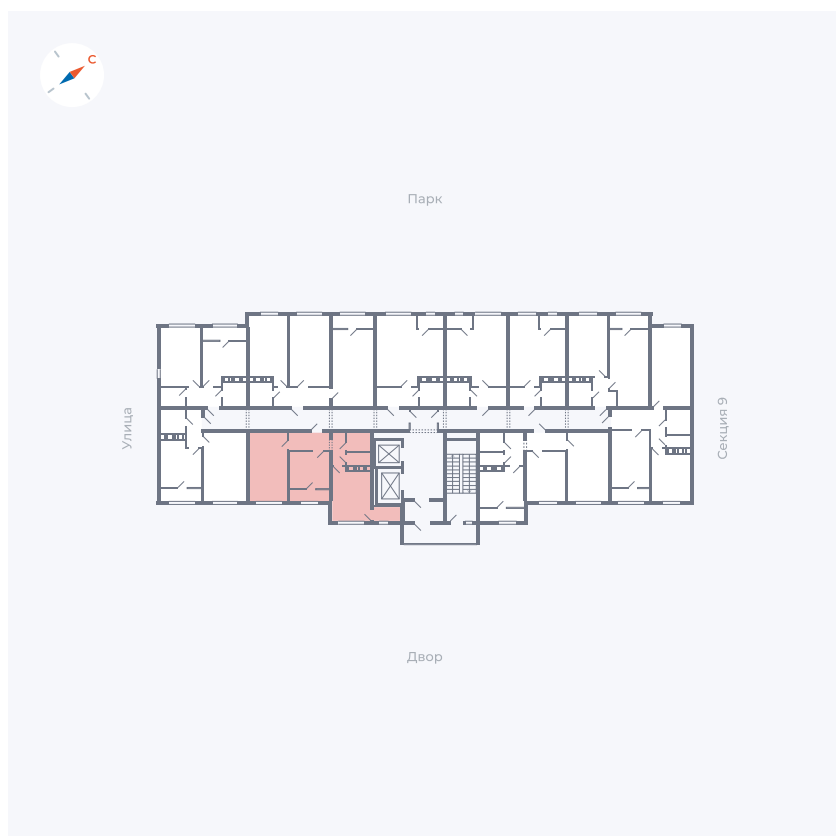

# Квартира 360

Квартал 42 / Дом 3 / Секция 10 / Этаж 2

Комнат	1
Площадь	38.81 м <sup>2</sup>
Срок сдачи	Дом сдан
Вид из окна	Двор

## На этаже