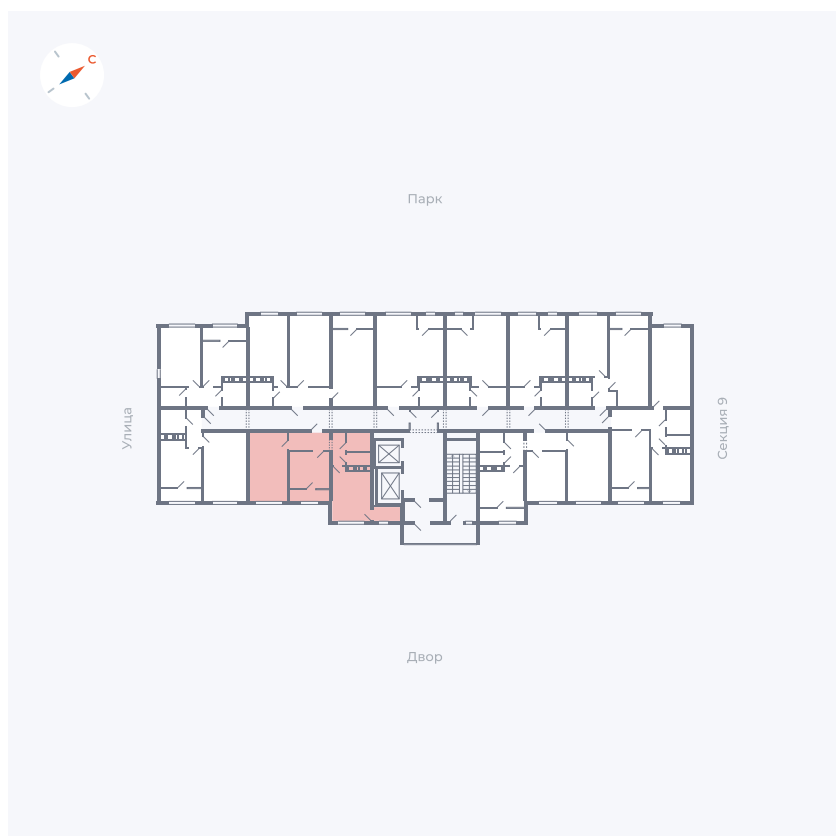

На этаже

Для заметок

Дата генерации: 07.04.2026