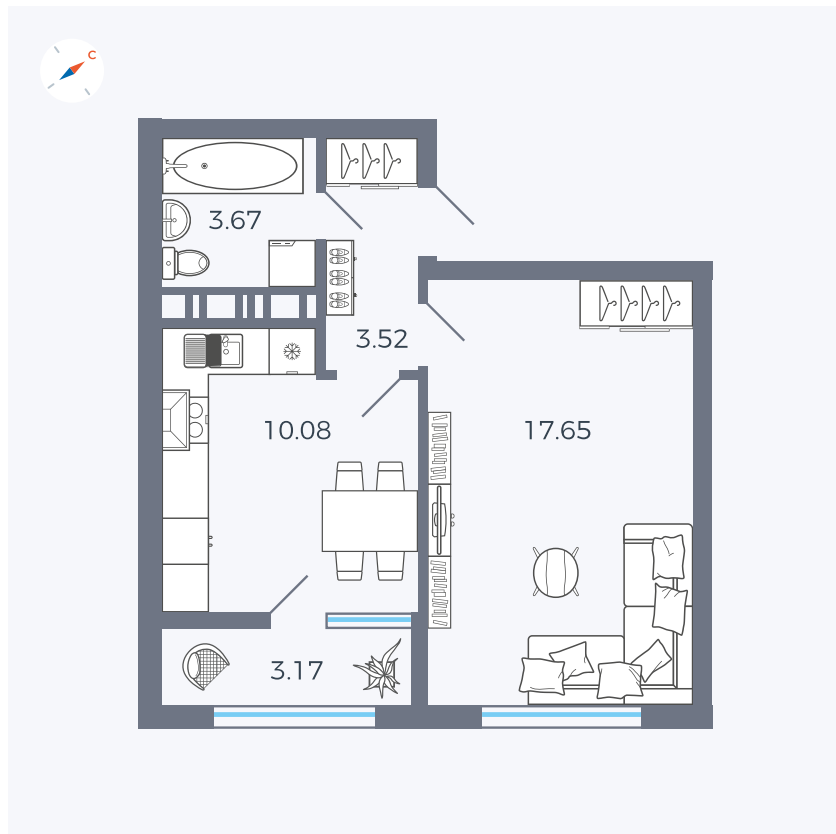

Планировка Тип 132

Квартира 360

Квартал 42 / Дом 3 / Секция 10 / Этаж 2

Комнат	1
Площадь	38.81 м ²
Срок сдачи	III кв. 2025
Вид из окна	Двор

Отделка

Цена:

0 Р

Вы можете забронировать эту квартиру, или получить консультацию позвонив по номеру