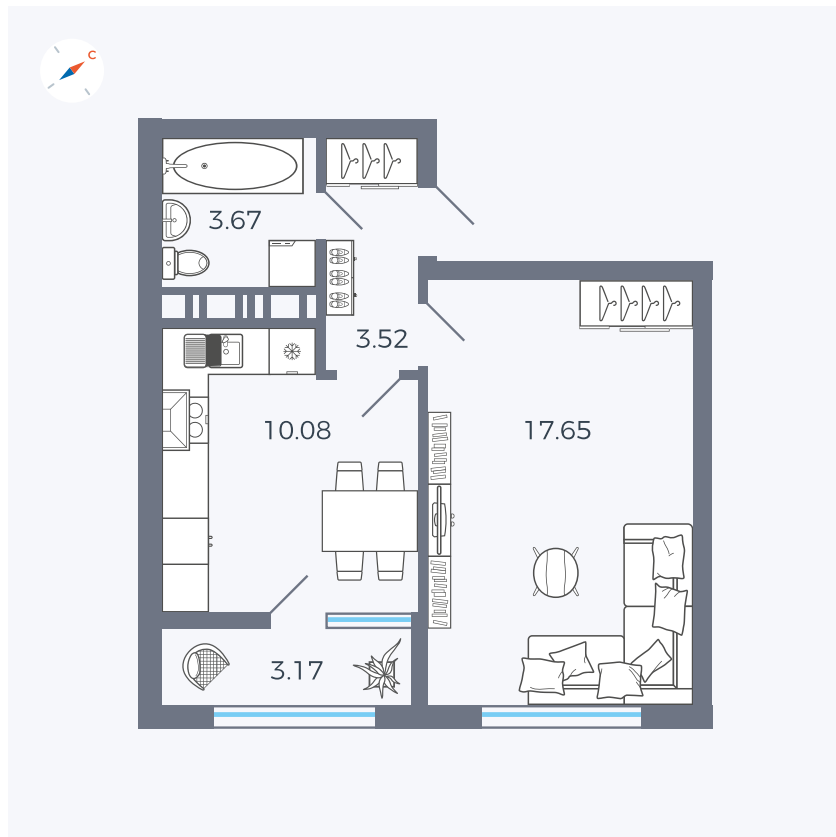

Планировка Тип 132

# Квартира 360

Квартал 42 / Дом 3 / Секция 10 / Этаж 2

Комнат	1
Площадь	38.81 м <sup>2</sup>
Срок сдачи	III кв. 2025
Вид из окна	Двор