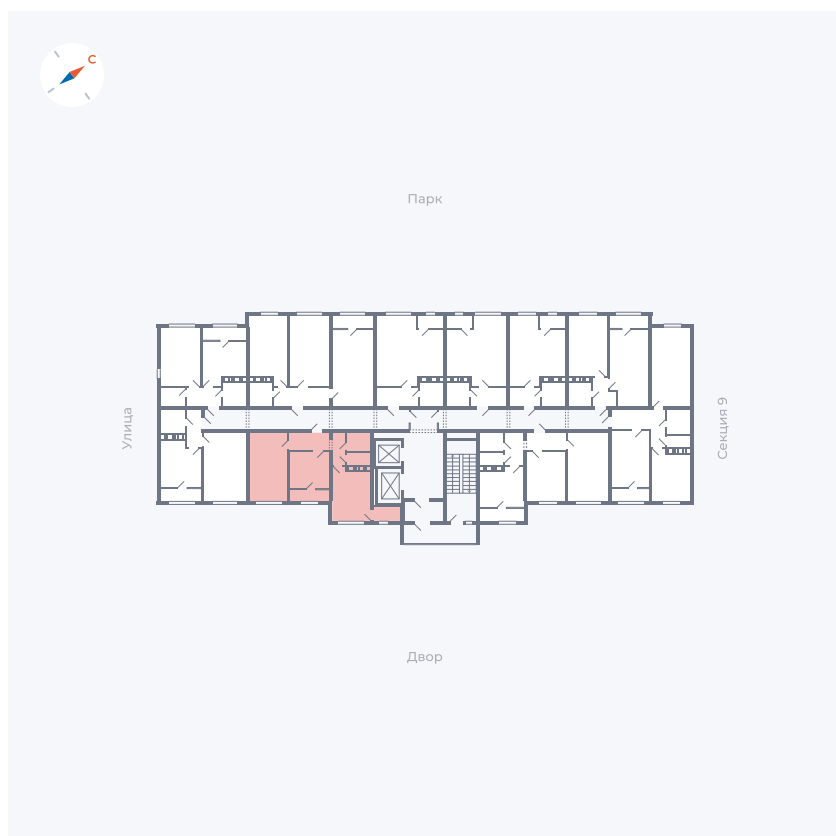

# Квартира 360

Квартал 42 / Дом 3 / Секция 10 / Этаж 2

Комнат	1
Площадь	38.81 м <sup>2</sup>
Срок сдачи	III кв. 2025
Вид из окна	Двор

## На этаже