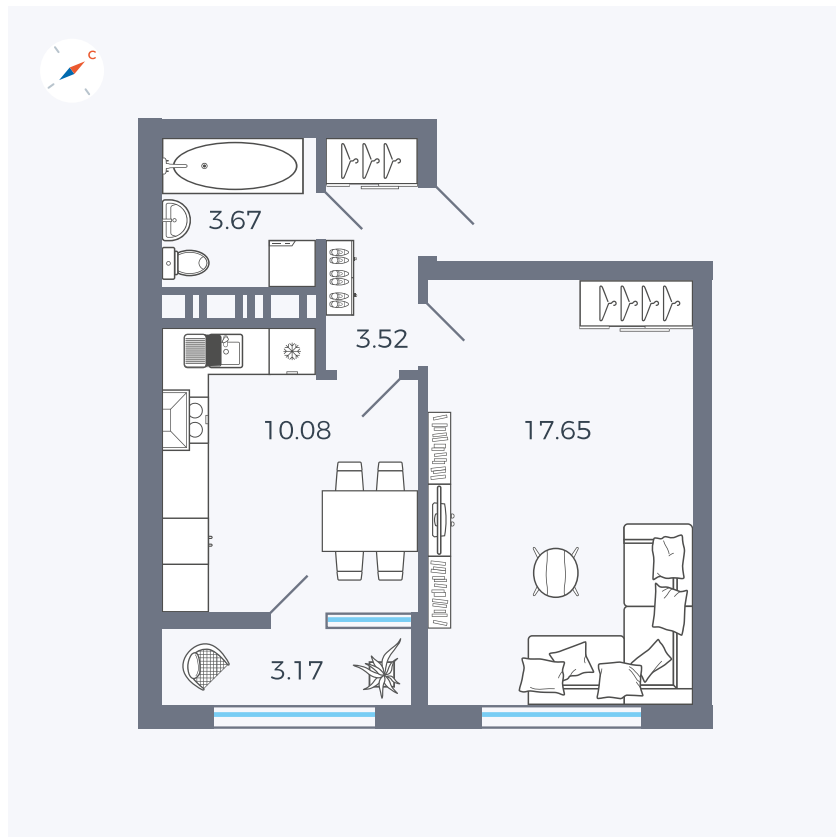

Планировка Тип 132

Квартира 360

Квартал 42 / Дом 3 / Секция 10 / Этаж 2

Комнат	1
Площадь	38.81 м ²
Срок сдачи	Дом сдан
Вид из окна	Двор

Отделка

Цена:

0 ₪

Вы можете забронировать эту квартиру, или получить консультацию позвонив по номеру