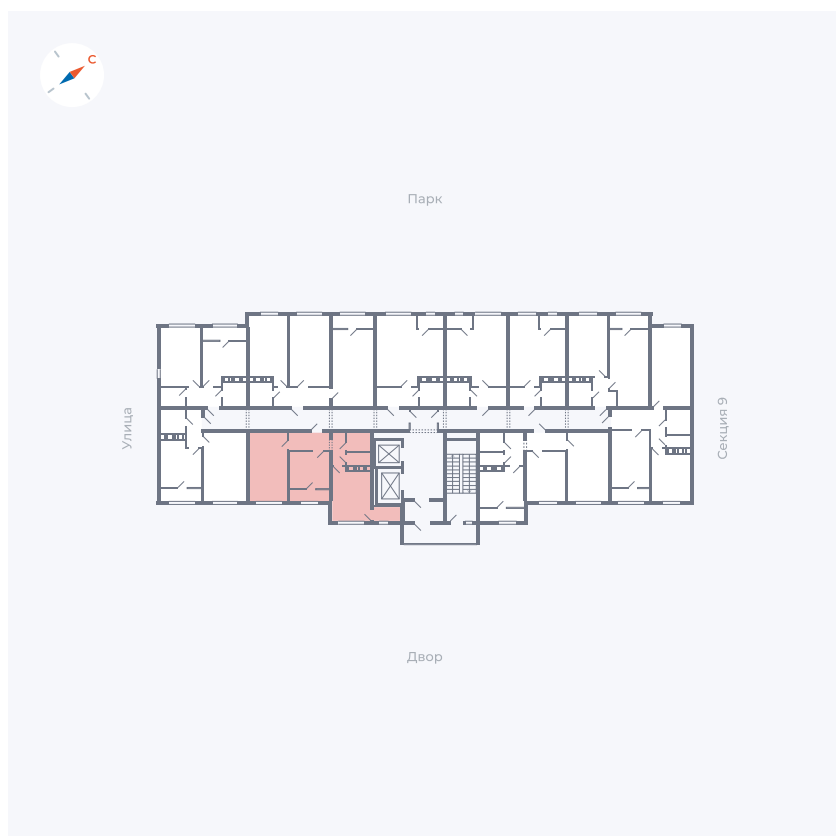

На этаже

Для заметок

Дата генерации: 21.05.2026