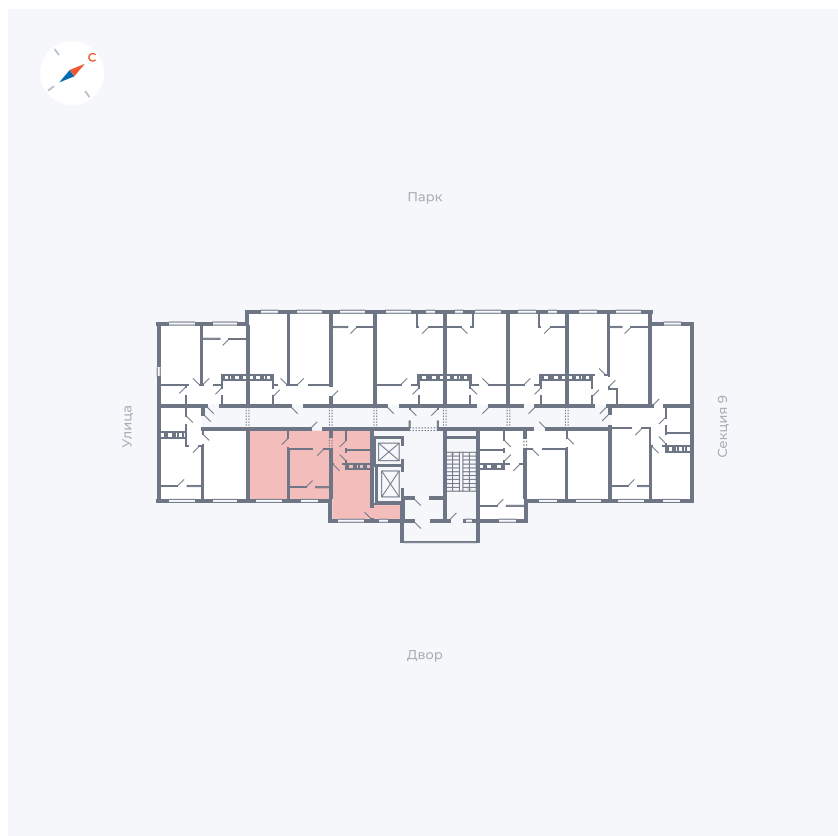

На этаже

Для заметок

Дата генерации: 23.02.2025