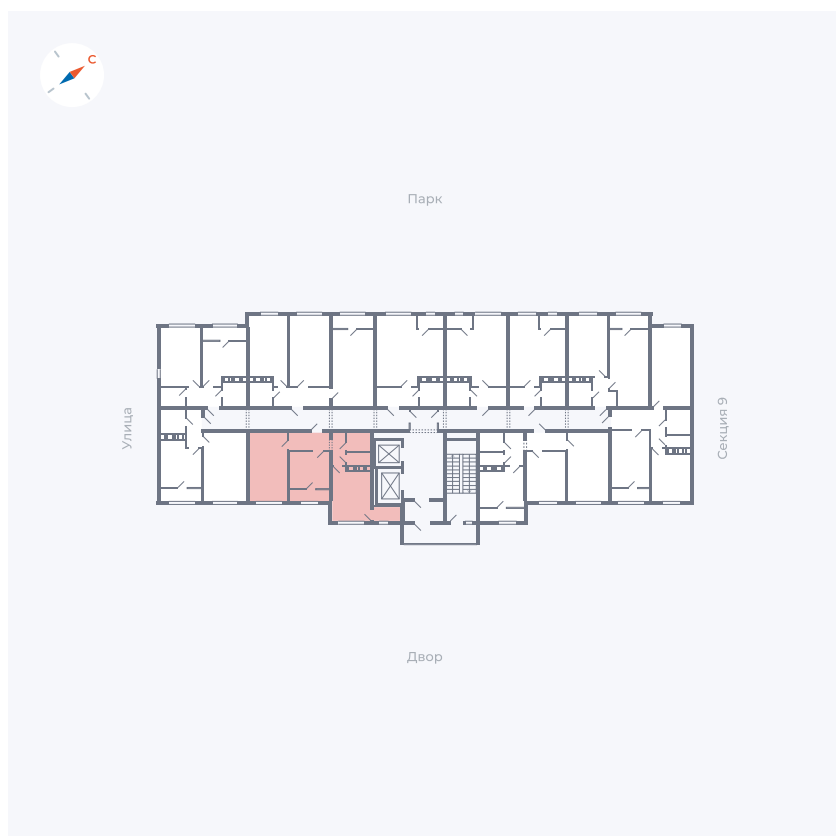

На этаже

Для заметок

Дата генерации: 22.11.2024