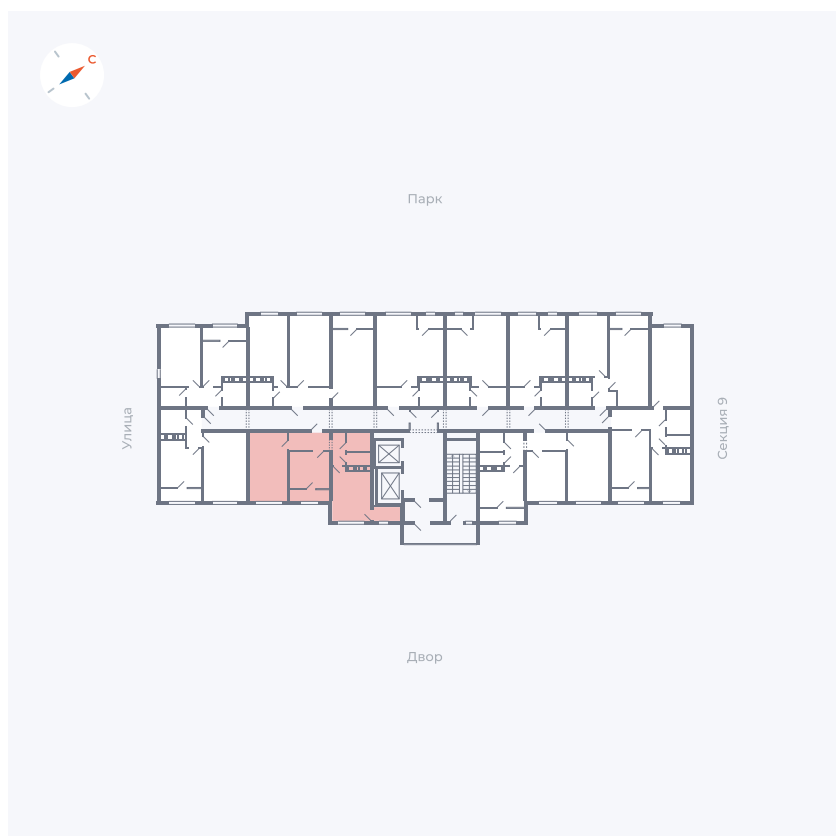

# Квартира 360

Квартал 42 / Дом 3 / Секция 10 / Этаж 2

Комнат ..... 1

Площадь ..... 38.81 м<sup>2</sup>

Срок сдачи ..... III кв. 2025

Вид из окна ..... Двор