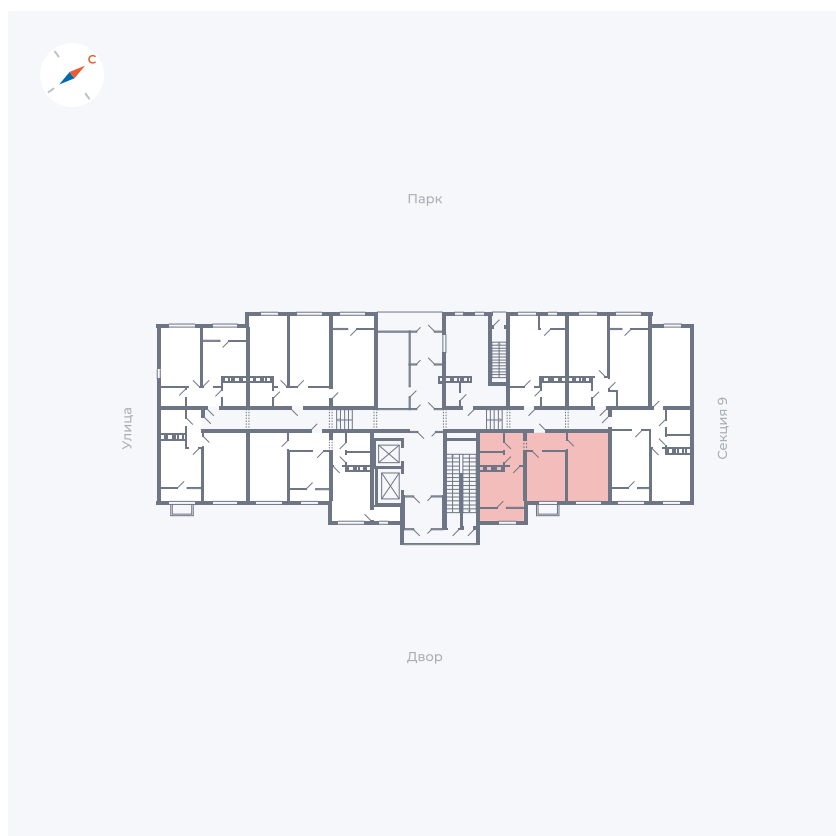

На этаже

Для заметок

Дата генерации: 22.12.2024