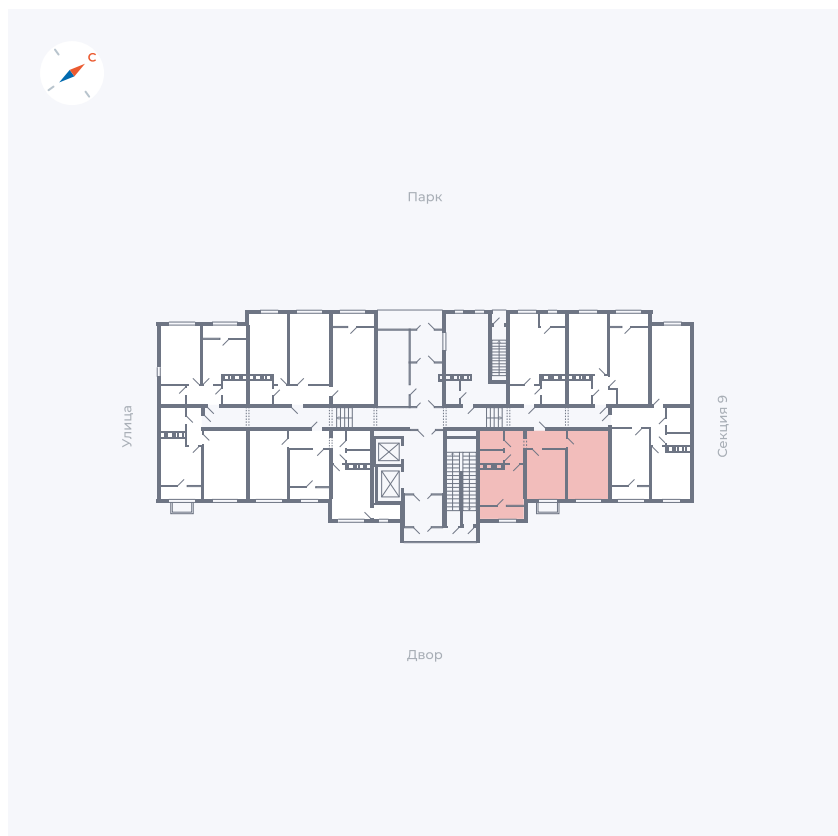

# Квартира 358

Квартал 42 / Дом 3 / Секция 10 / Этаж 1

Комнат	2
Площадь	54.61 м <sup>2</sup>
Срок сдачи	III кв. 2025
Вид из окна	Двор

## На этаже