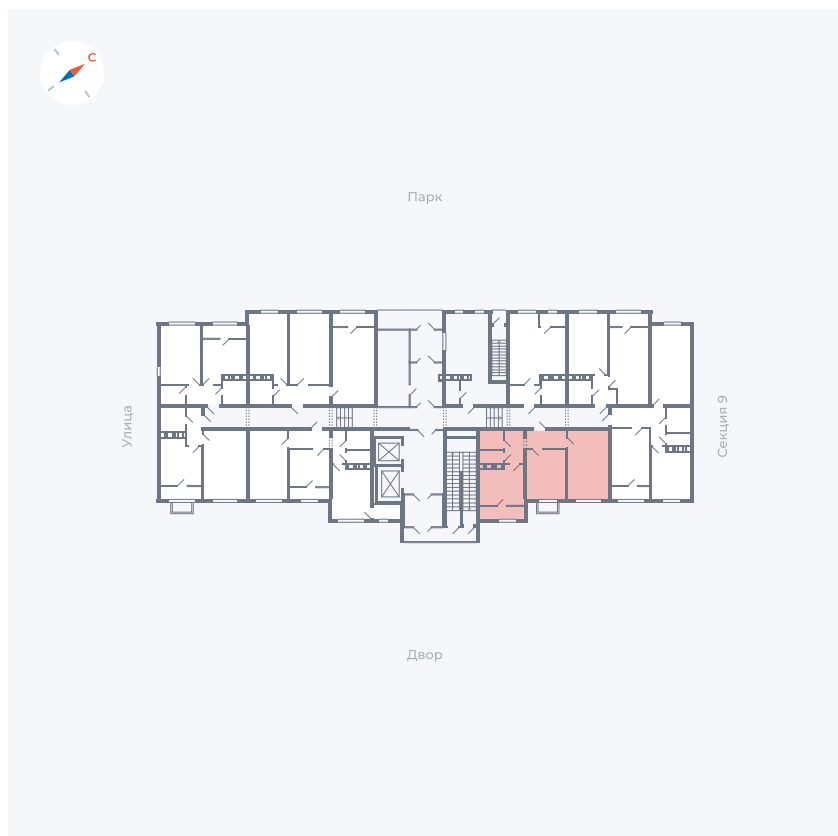

На этаже

Для заметок

Дата генерации: 22.11.2024