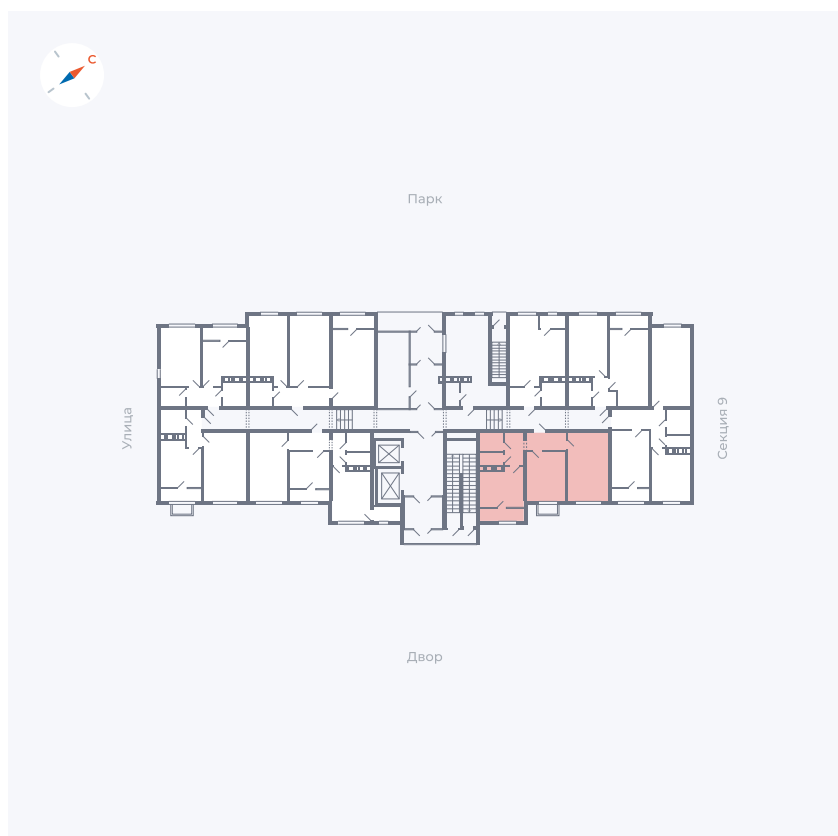

На этаже

Для заметок

Дата генерации: 16.10.2024