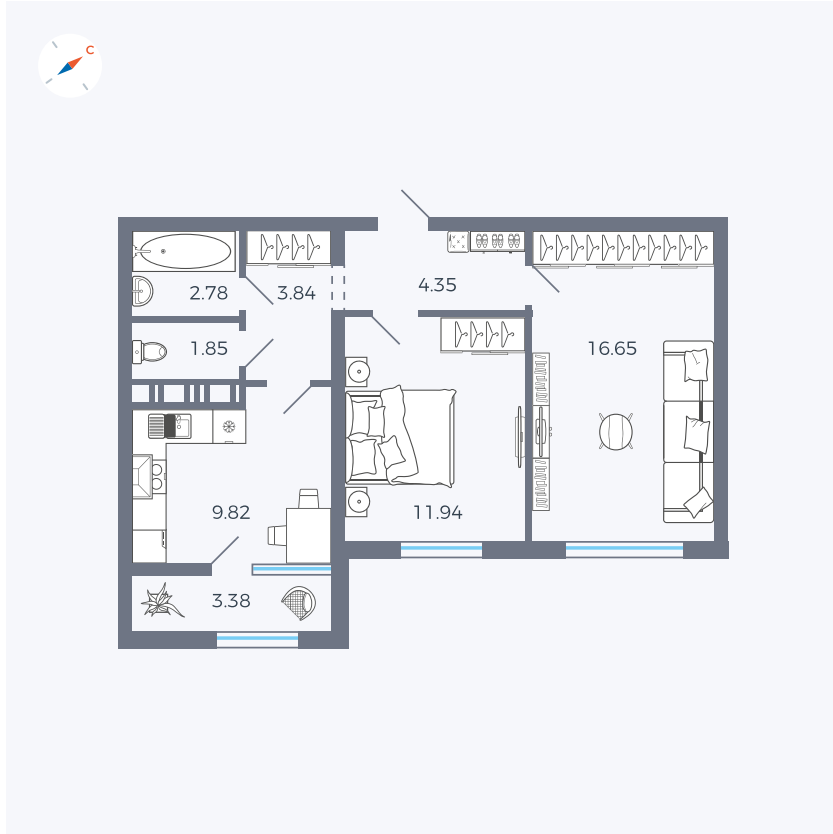

# Квартира 358

Квартал 42 / Дом 3 / Секция 10 / Этаж 1

Комнат	2
Площадь	54.61 м <sup>2</sup>
Срок сдачи	III кв. 2025
Вид из окна	Двор