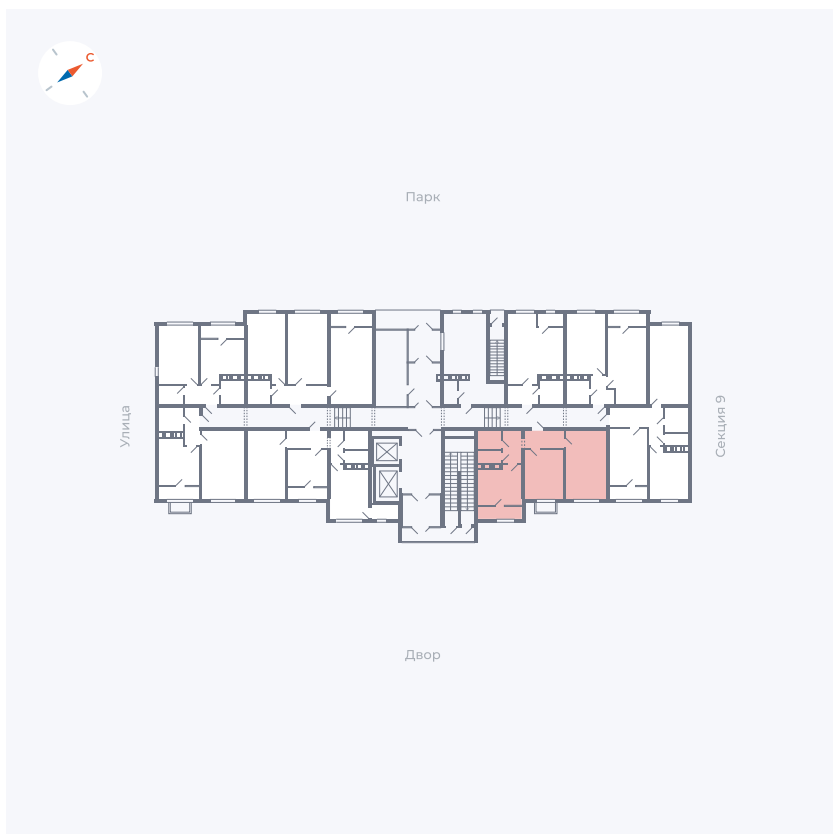

# Квартира 358

Квартал 42 / Дом 3 / Секция 10 / Этаж 1

Комнат	2
Площадь	54.61 м <sup>2</sup>
Срок сдачи	III кв. 2025
Вид из окна	Двор

## На этаже