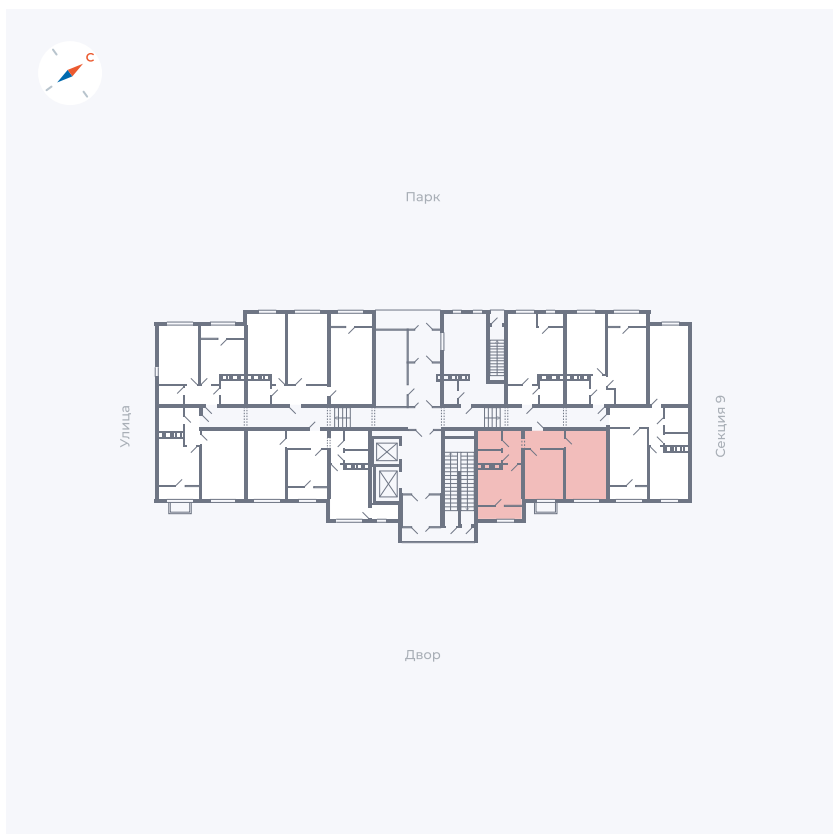

На этаже

Для заметок

Дата генерации: 23.02.2025