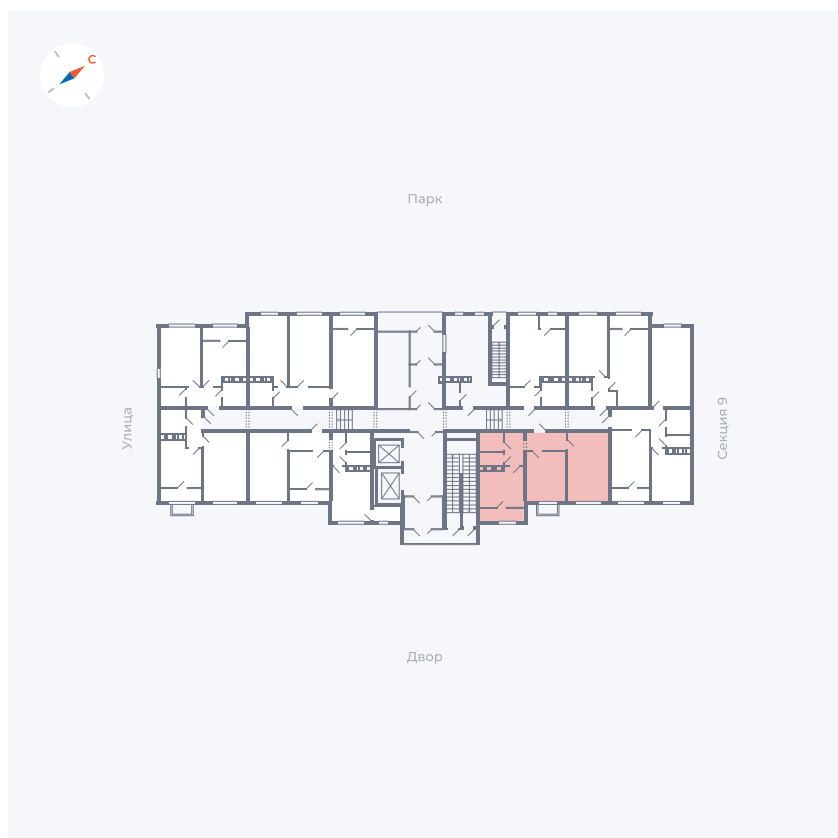

На этаже

Для заметок

Дата генерации: 16.10.2024