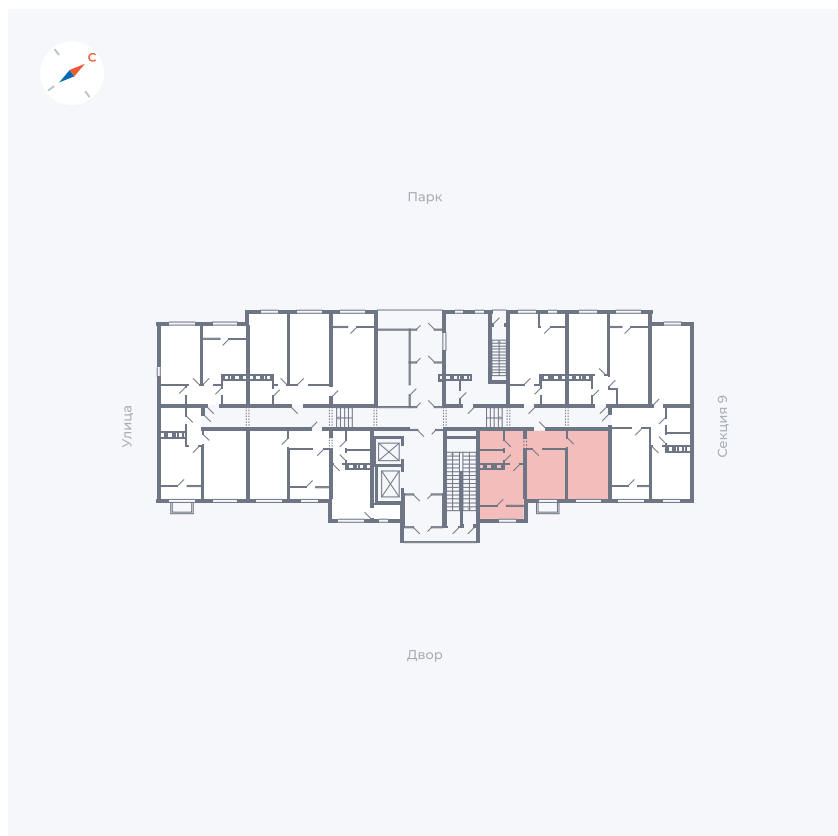

На этаже

Для заметок

Дата генерации: 31.12.2024