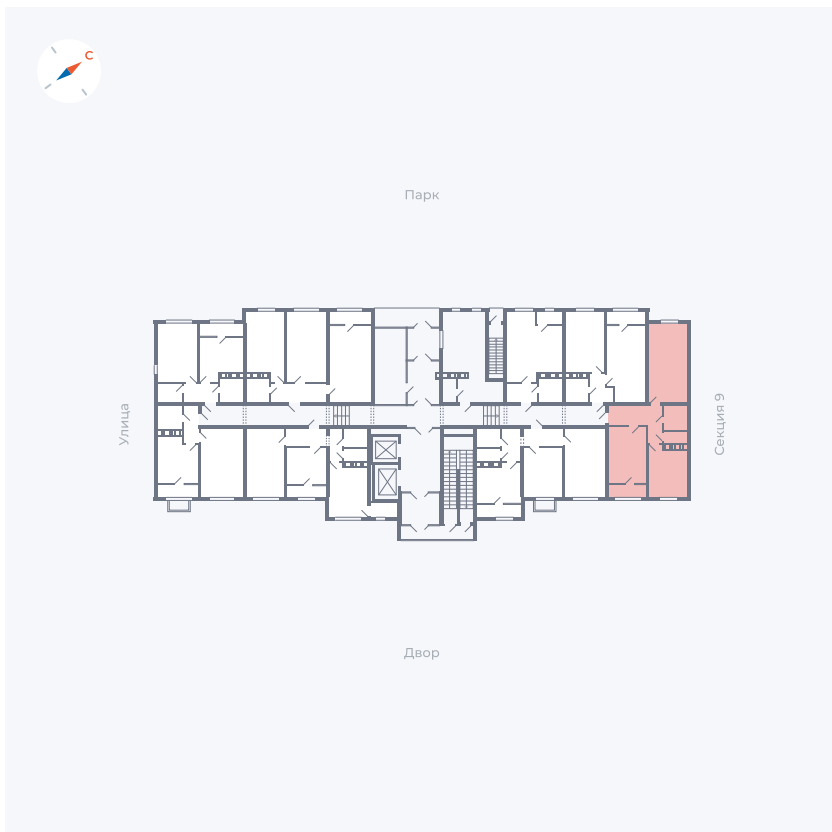

На этаже

Для заметок

Дата генерации: 22.12.2024