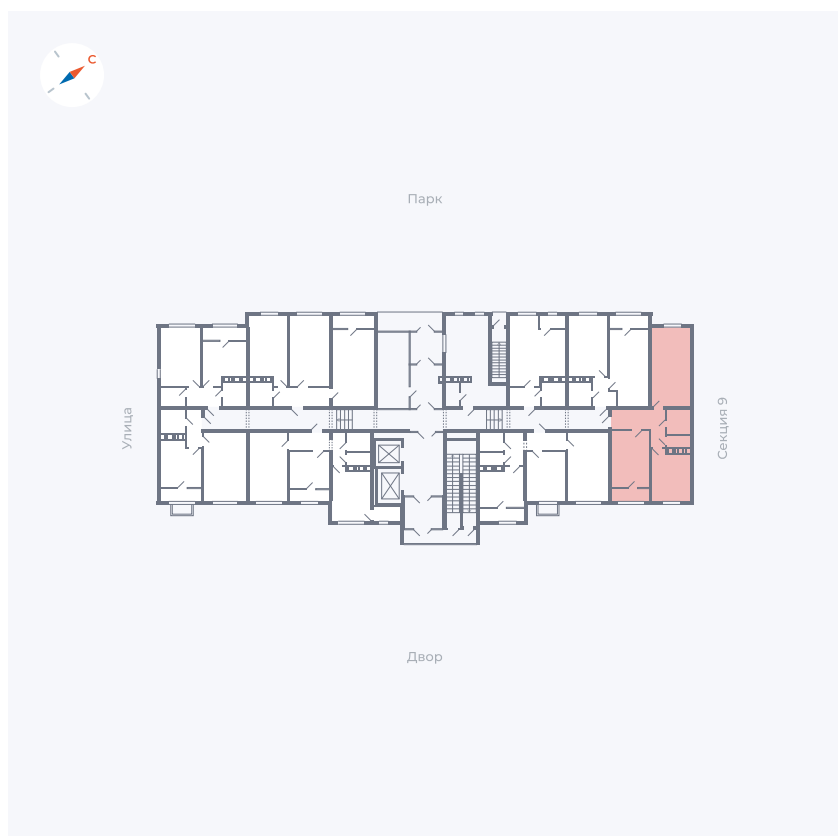

На этаже

Для заметок

Дата генерации: 23.02.2025