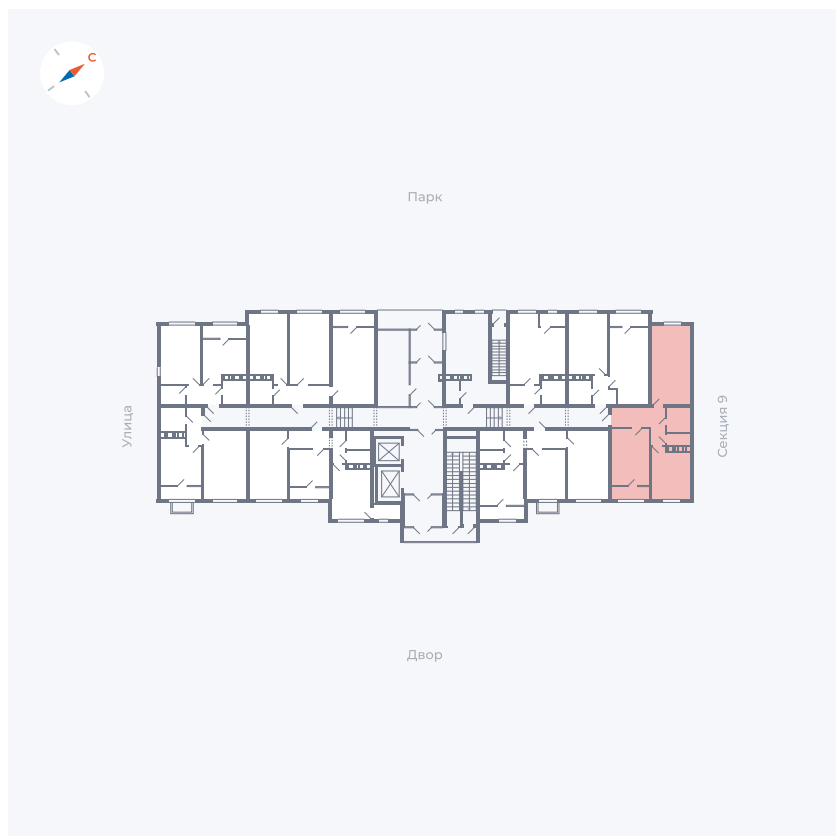

На этаже

Для заметок

Дата генерации: 04.04.2025