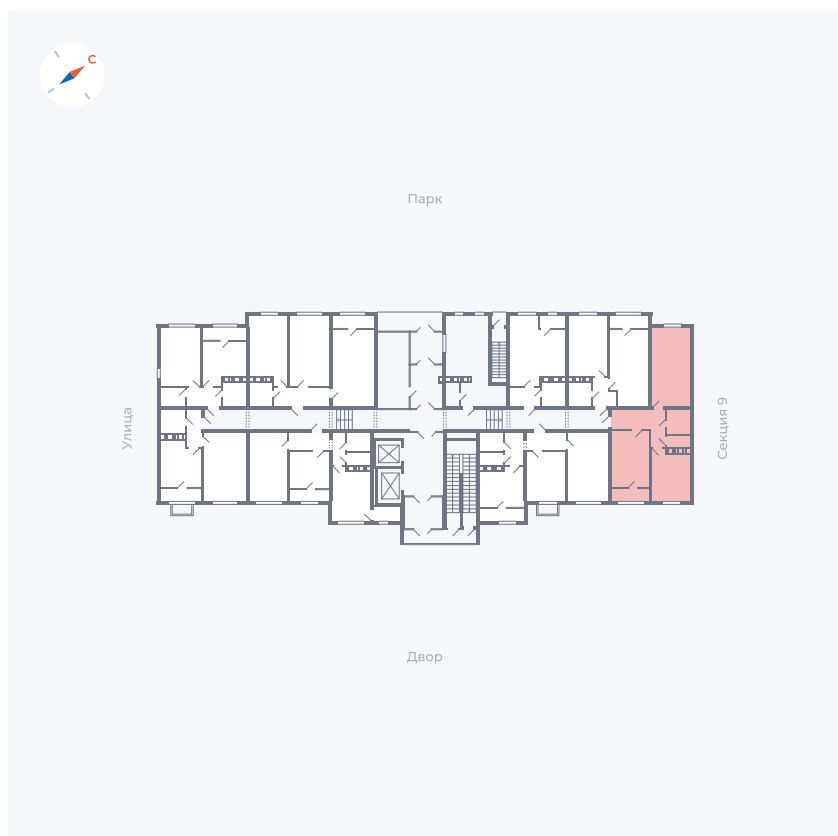

На этаже

Дата генерации: 22.12.2024