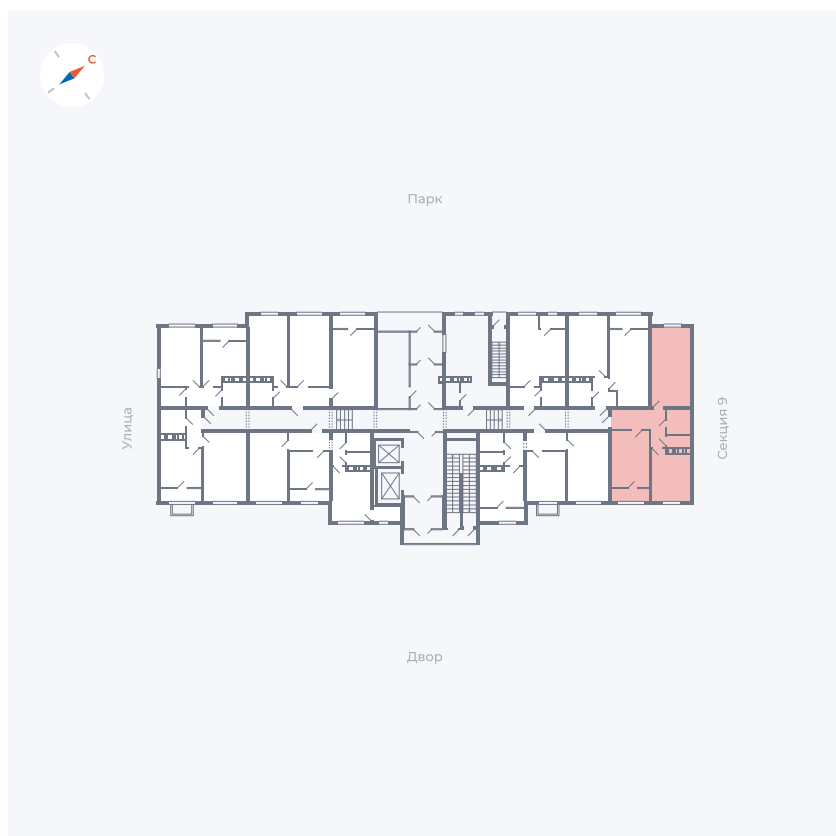

# Квартира 357

Квартал 42 / Дом 3 / Секция 10 / Этаж 1

Комнат	2
Площадь	59.56 м <sup>2</sup>
Срок сдачи	III кв. 2025
Вид из окна	Двор, Парк

## На этаже