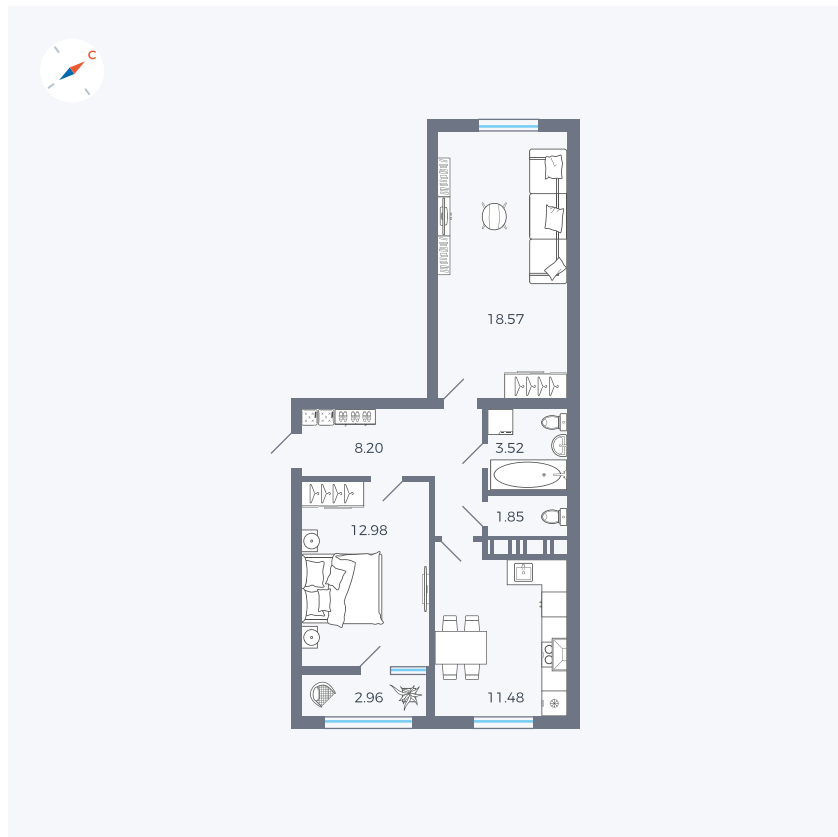

Планировка Тип 248

Квартира 357

Квартал 42 / Дом 3 / Секция 10 / Этаж 1

Комнат 2

Площадь 59.56 м²

Срок сдачи III кв. 2025

Вид из окна Двор, Парк

Отделка