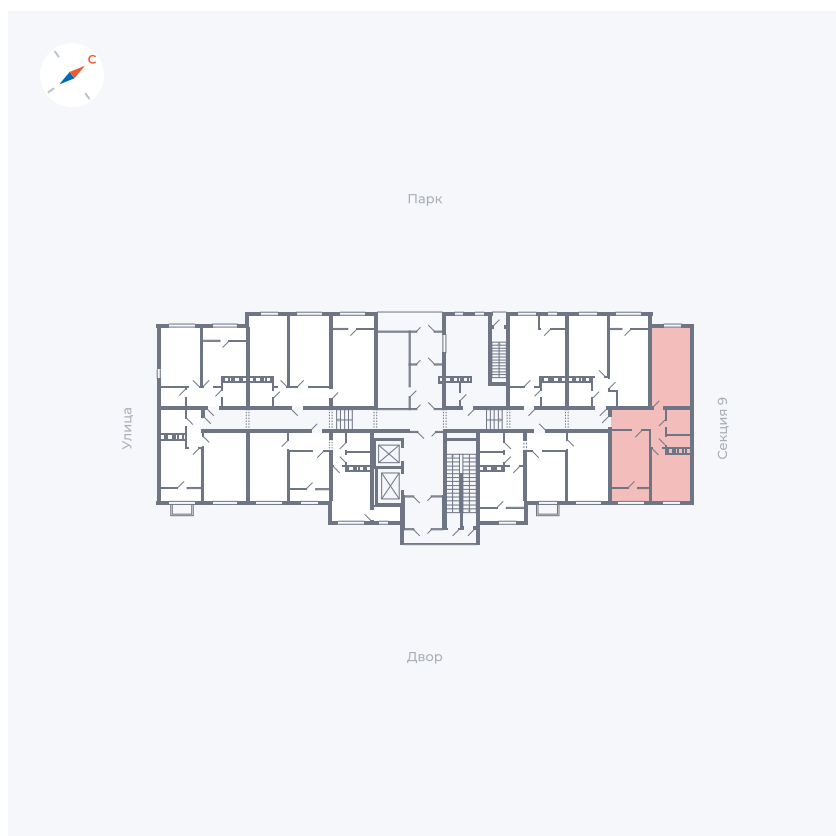

На этаже

Для заметок

Дата генерации: 22.11.2024