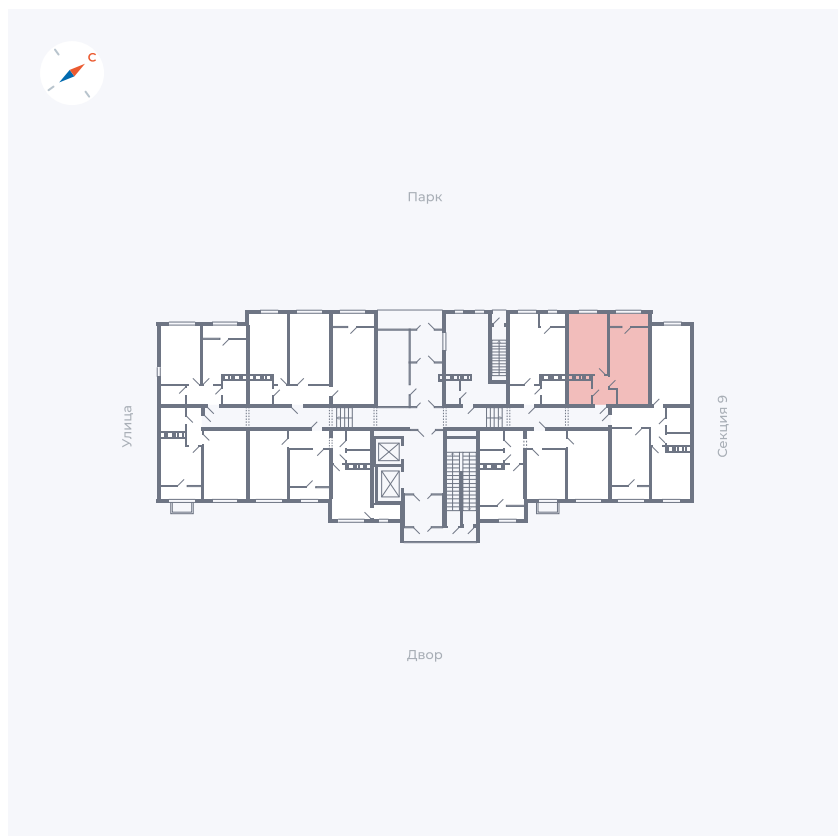

# Квартира 356

Квартал 42 / Дом 3 / Секция 10 / Этаж 1

Комнат	1
Площадь	41.74 м <sup>2</sup>
Срок сдачи	Дом сдан
Вид из окна	Парк

## На этаже