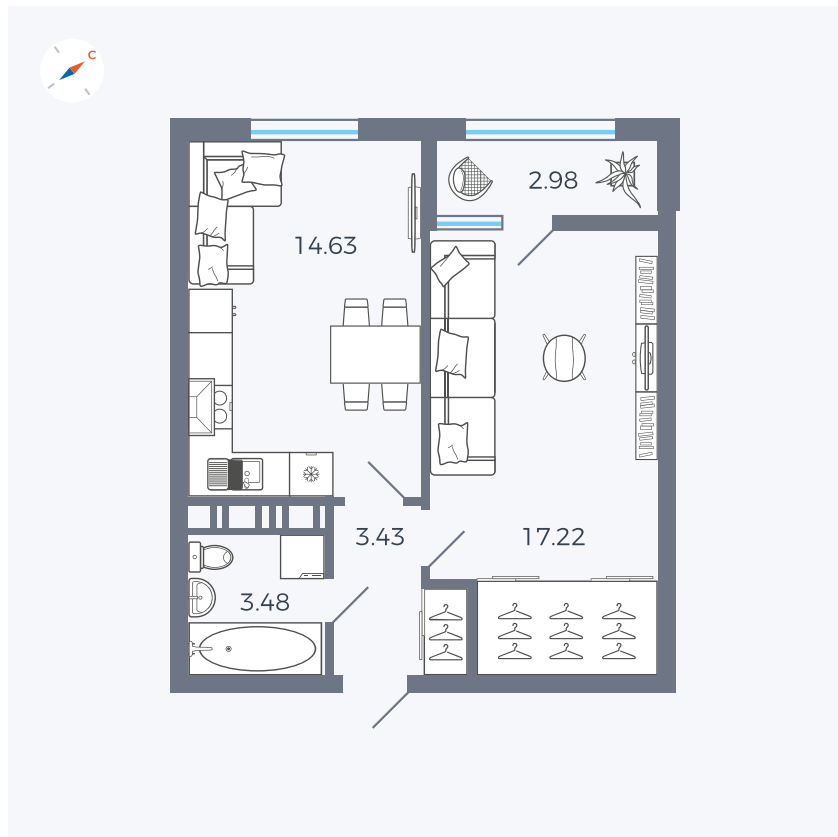

Планировка Тип 134з

Квартира 356

Квартал 42 / Дом 3 / Секция 10 / Этаж 1

Комнат 1

Площадь 41.74 м²

Срок сдачи Дом сдан

Вид из окна Парк

Отделка