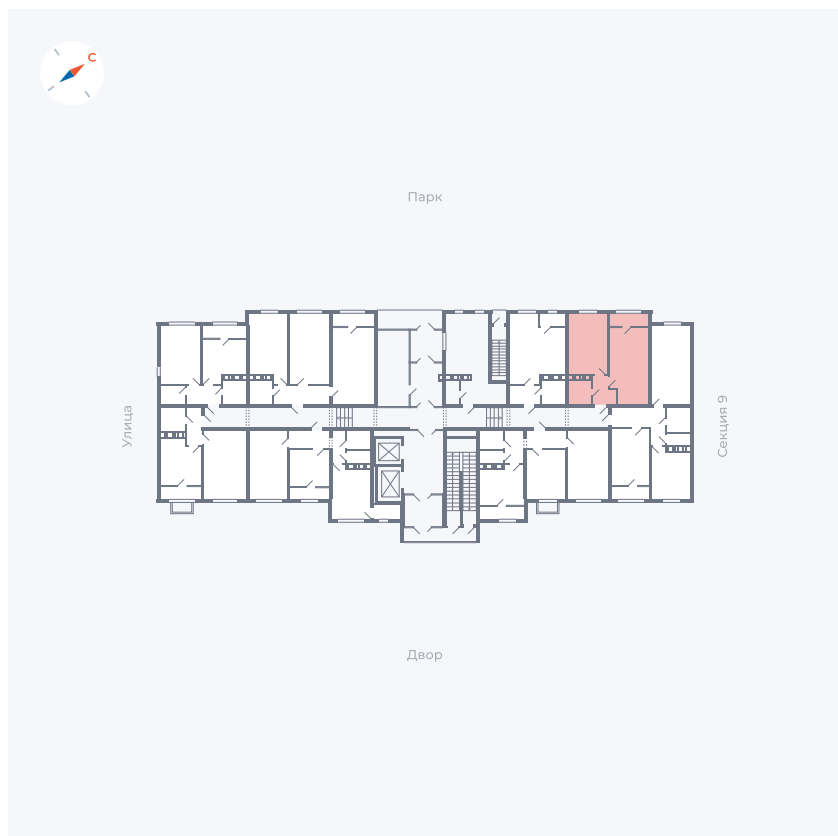

На этаже

Для заметок

Дата генерации: 26.04.2026