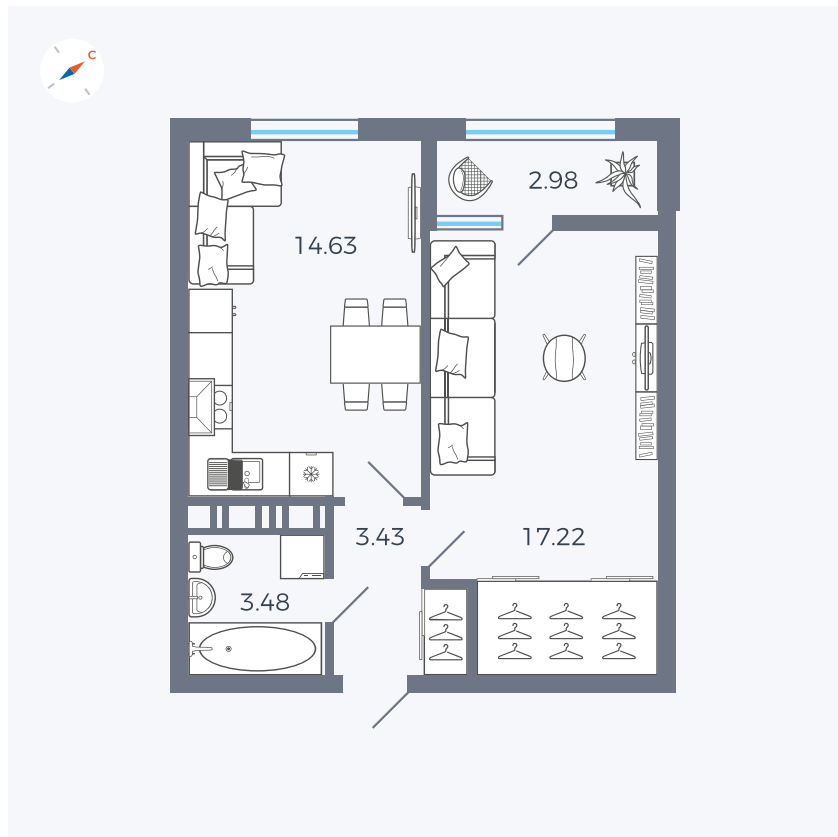

Планировка Тип 134з

# Квартира 356

Квартал 42 / Дом 3 / Секция 10 / Этаж 1

Комнат	1
Площадь	41.74 м <sup>2</sup>
Срок сдачи	Дом сдан
Вид из окна	Парк