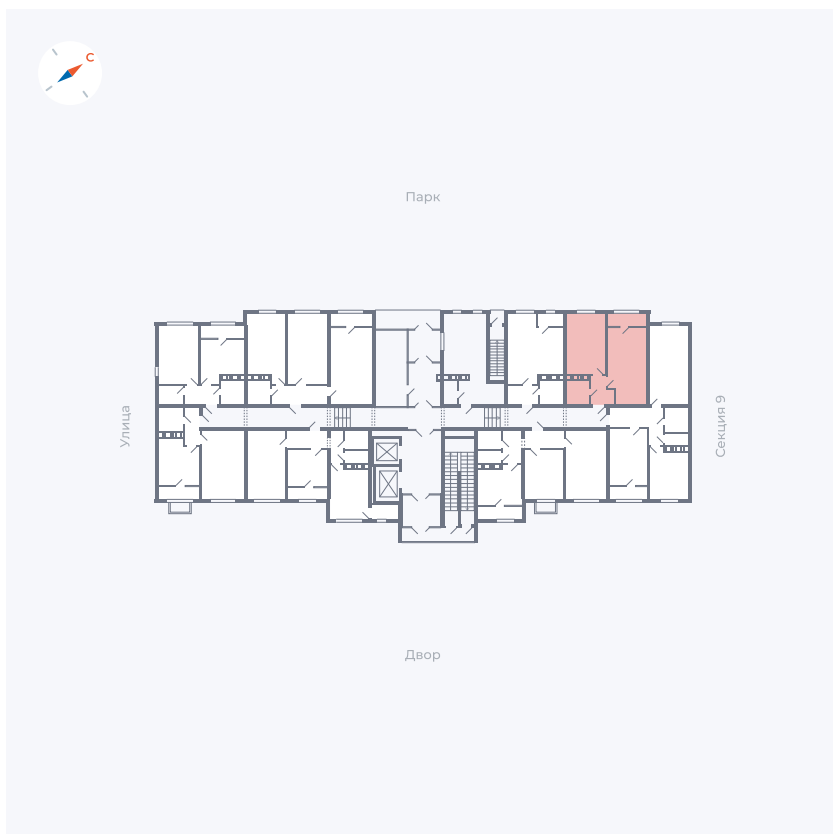

На этаже

Дата генерации: 22.11.2024