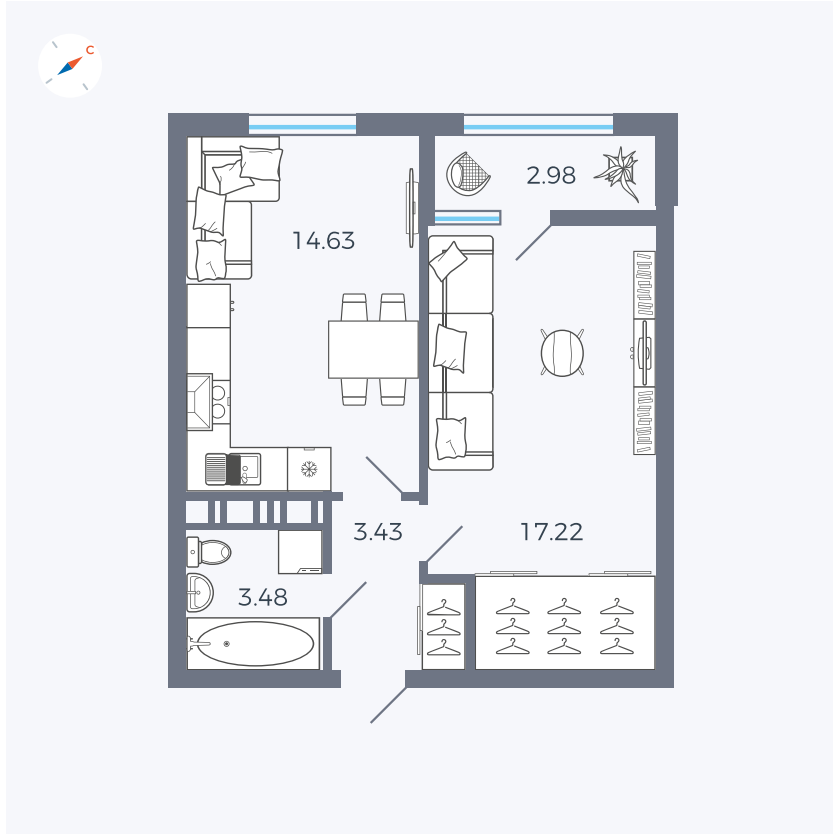

Планировка Тип 134з

Квартира 356

Квартал 42 / Дом 3 / Секция 10 / Этаж 1

Комнат 1

Площадь 41.74 м²

Срок сдачи III кв. 2025

Вид из окна Парк

Отделка