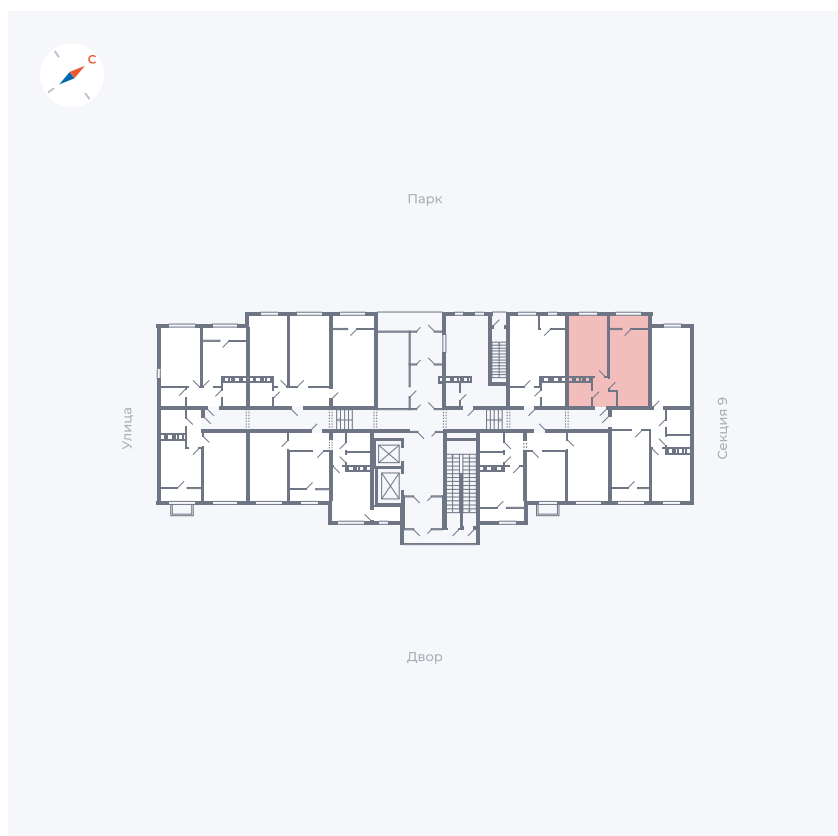

# Квартира 356

Квартал 42 / Дом 3 / Секция 10 / Этаж 1

Комнат	1
Площадь	41.74 м <sup>2</sup>
Срок сдачи	III кв. 2025
Вид из окна	Парк

## На этаже