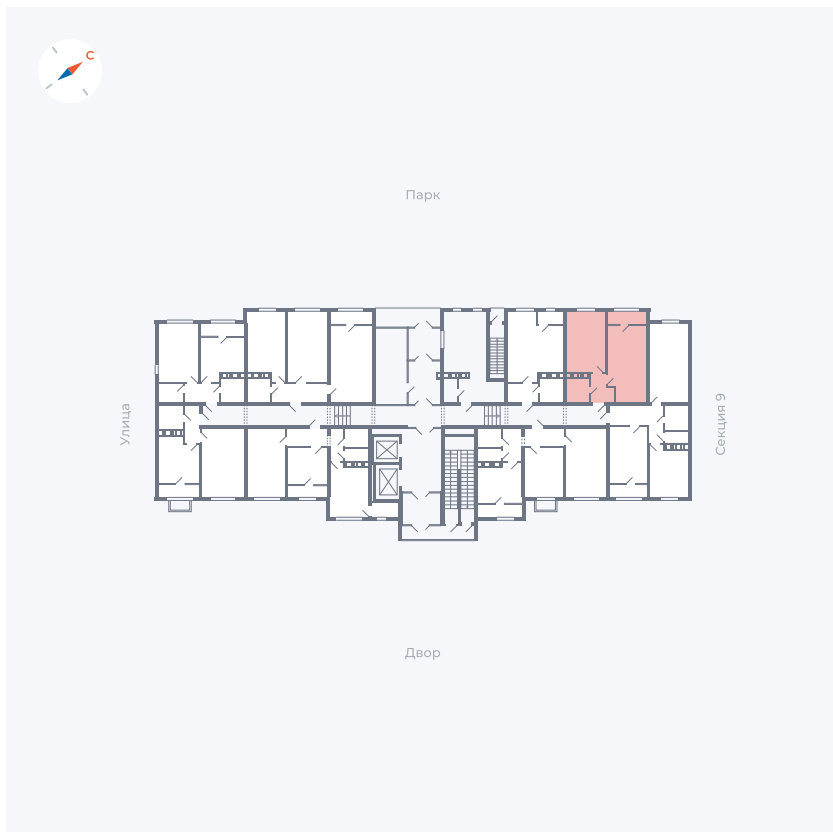

На этаже

Для заметок

Дата генерации: 22.12.2024