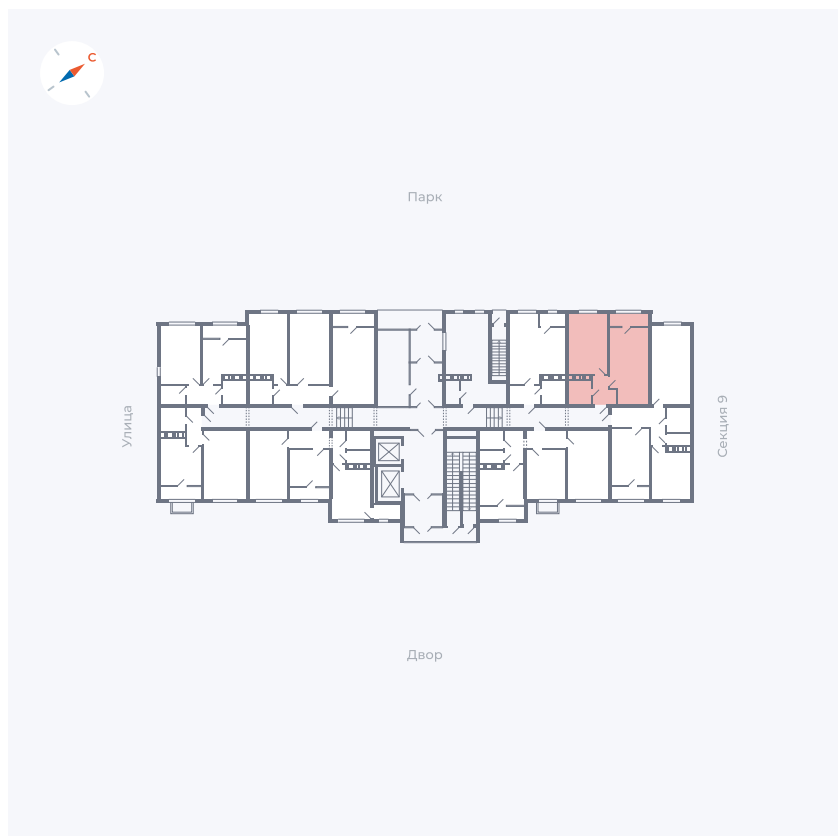

На этаже

Для заметок

Дата генерации: 23.02.2025