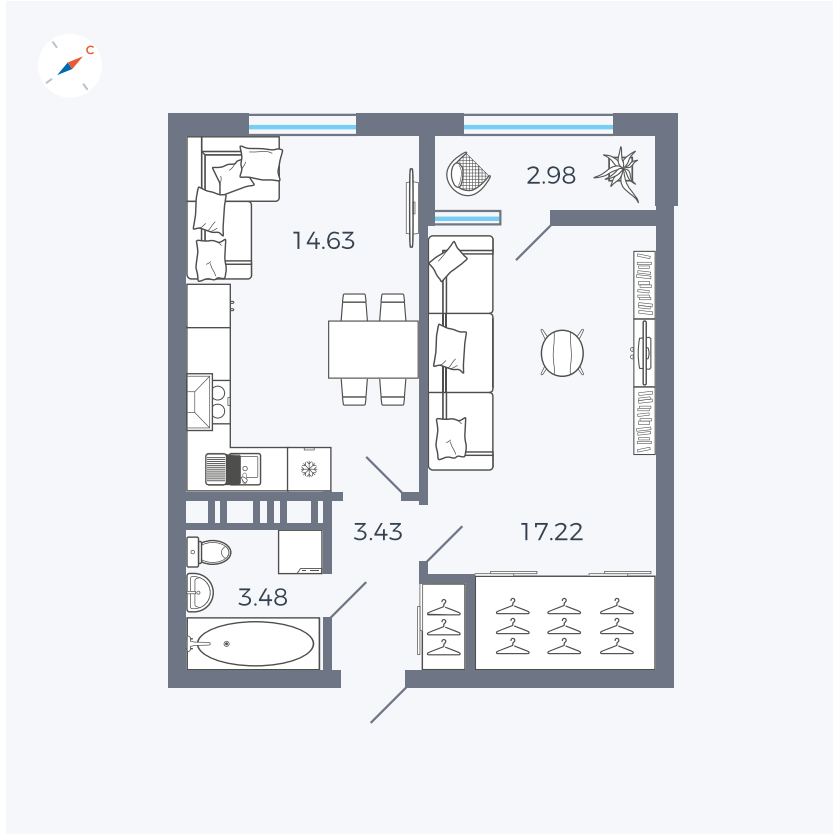

Планировка Тип 134з

# Квартира 356

Квартал 42 / Дом 3 / Секция 10 / Этаж 1

Комнат	1
Площадь	41.74 м <sup>2</sup>
Срок сдачи	Дом сдан
Вид из окна	Парк