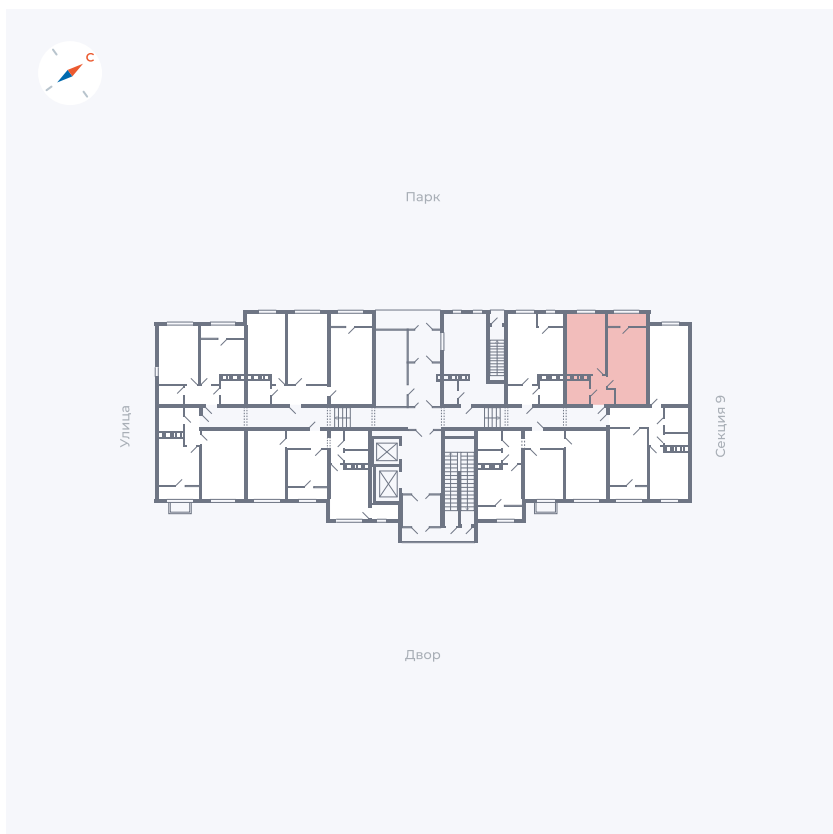

# Квартира 356

Квартал 42 / Дом 3 / Секция 10 / Этаж 1

Комнат	1
Площадь	41.74 м <sup>2</sup>
Срок сдачи	Дом сдан
Вид из окна	Парк

## На этаже