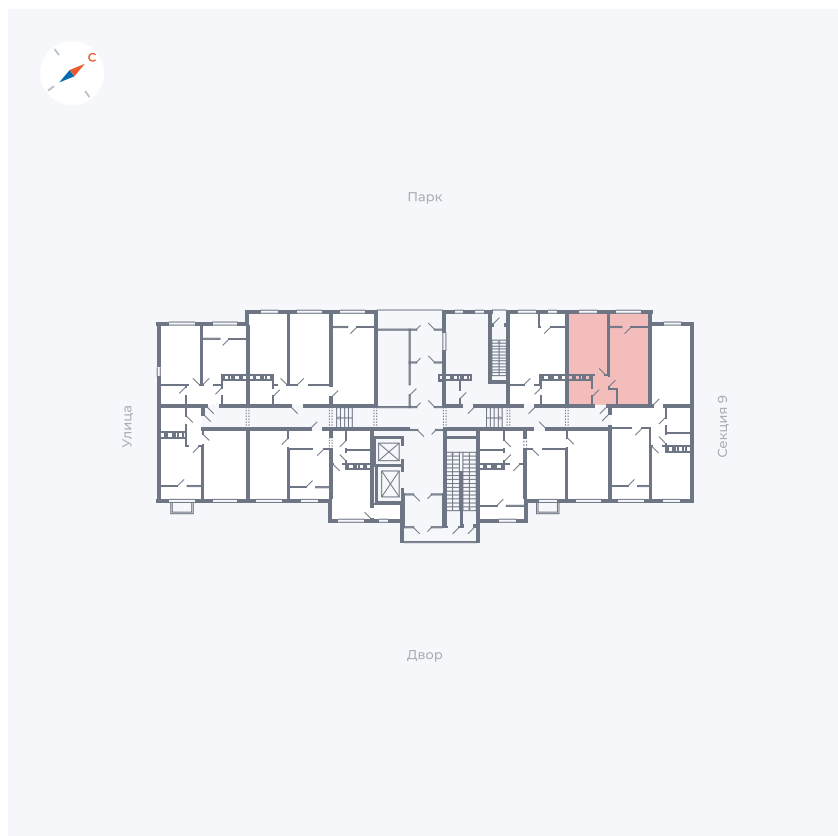

На этаже

Для заметок

Дата генерации: 21.05.2026