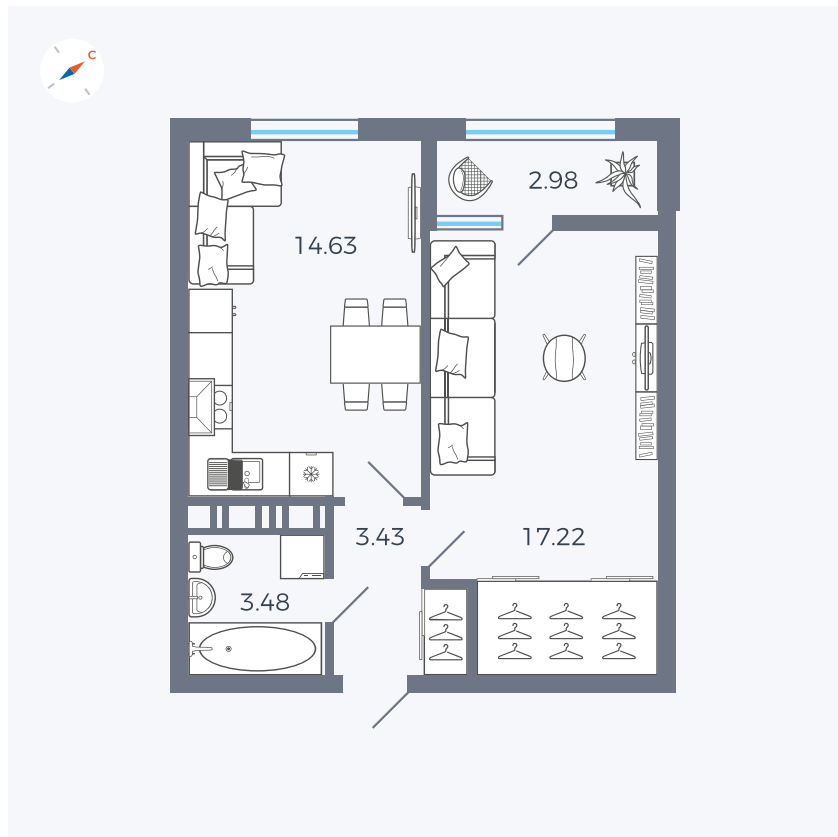

Планировка Тип 134з

Квартира 356

Квартал 42 / Дом 3 / Секция 10 / Этаж 1

Комнат	1
Площадь	41.74 м ²
Срок сдачи	Дом сдан
Вид из окна	Парк

Отделка

Цена: **0 Р**

Вы можете забронировать эту квартиру, или получить консультацию позвонив по номеру