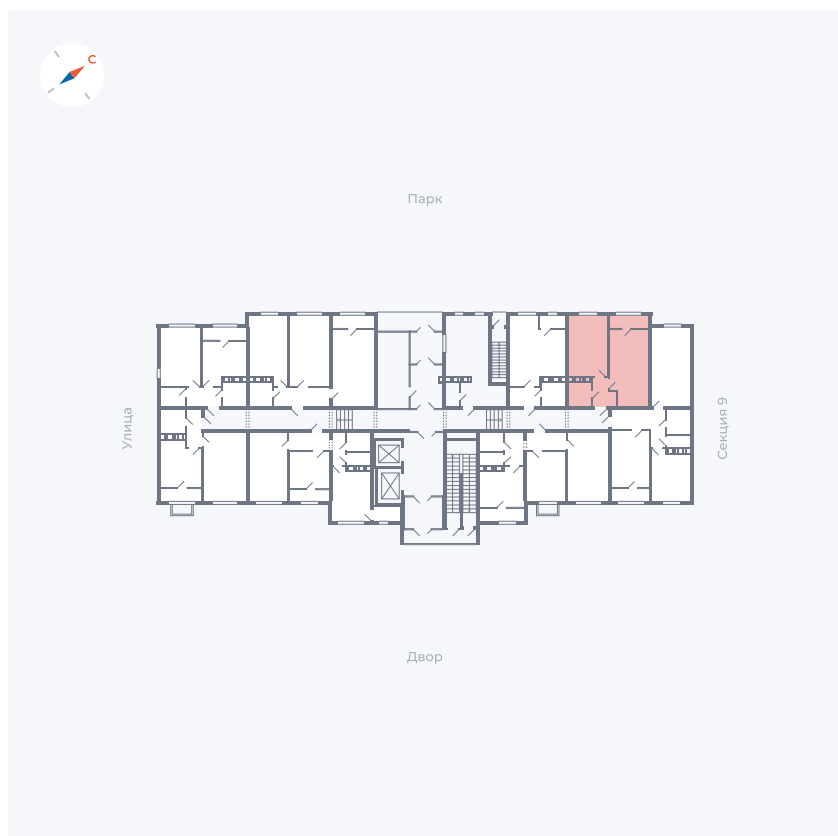

На этаже

Для заметок

Дата генерации: 23.01.2025