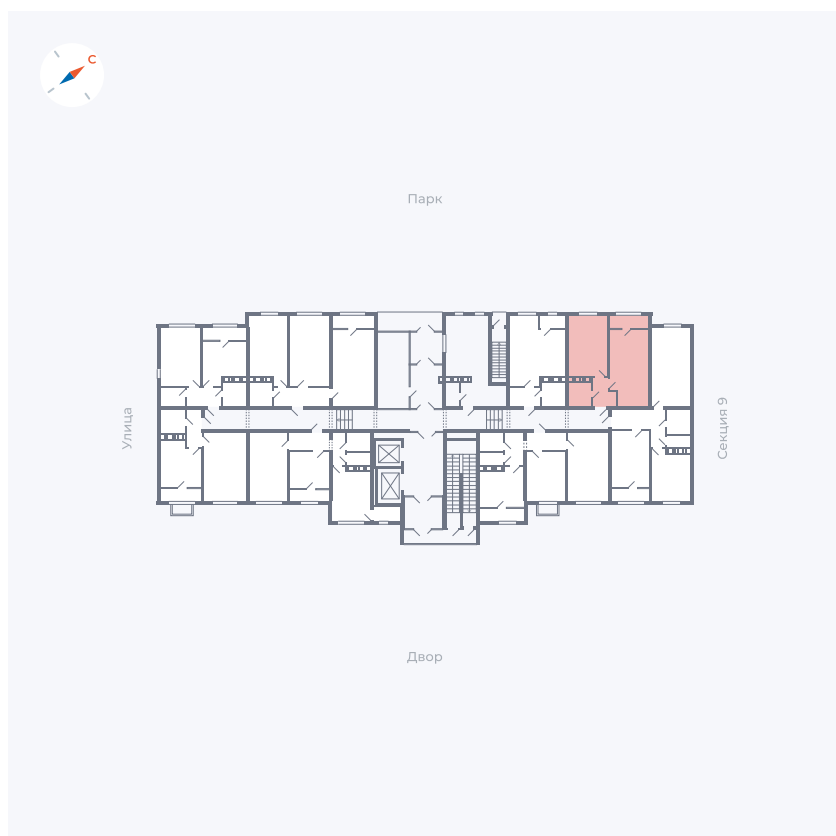

# Квартира 356

Квартал 42 / Дом 3 / Секция 10 / Этаж 1

Комнат	1
Площадь	41.74 м <sup>2</sup>
Срок сдачи	III кв. 2025
Вид из окна	Парк

## На этаже