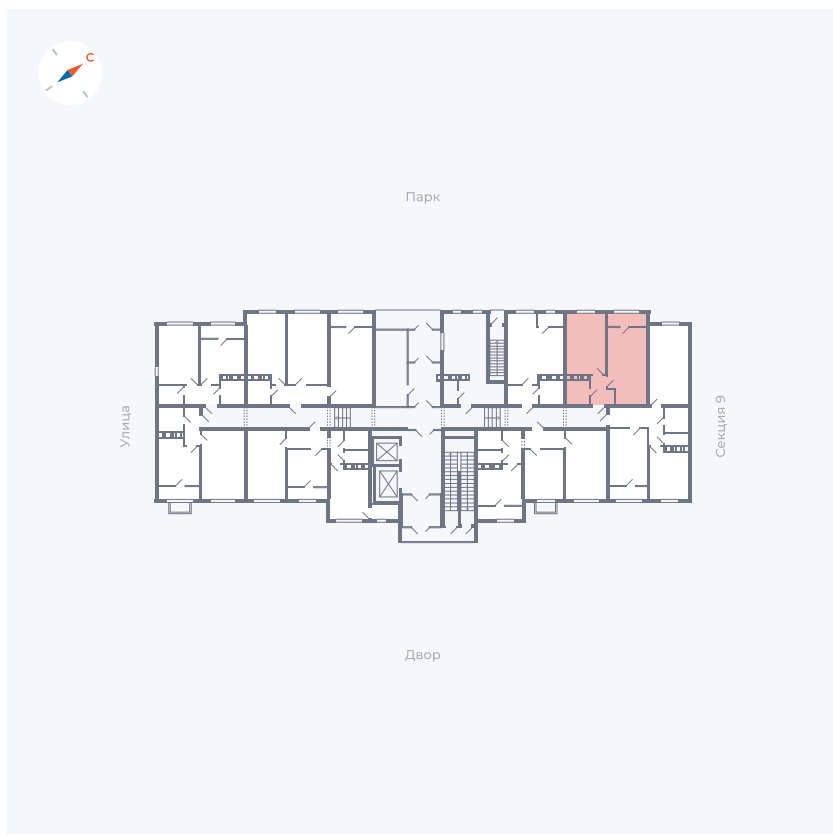

На этаже

Для заметок

Дата генерации: 22.11.2024