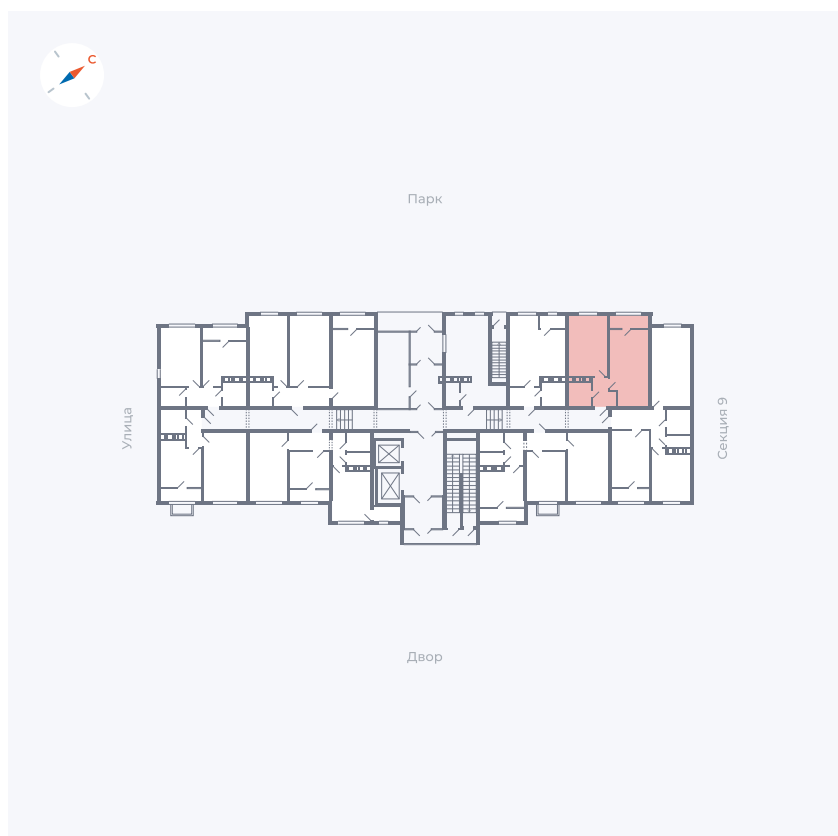

На этаже

Для заметок

Дата генерации: 19.05.2025