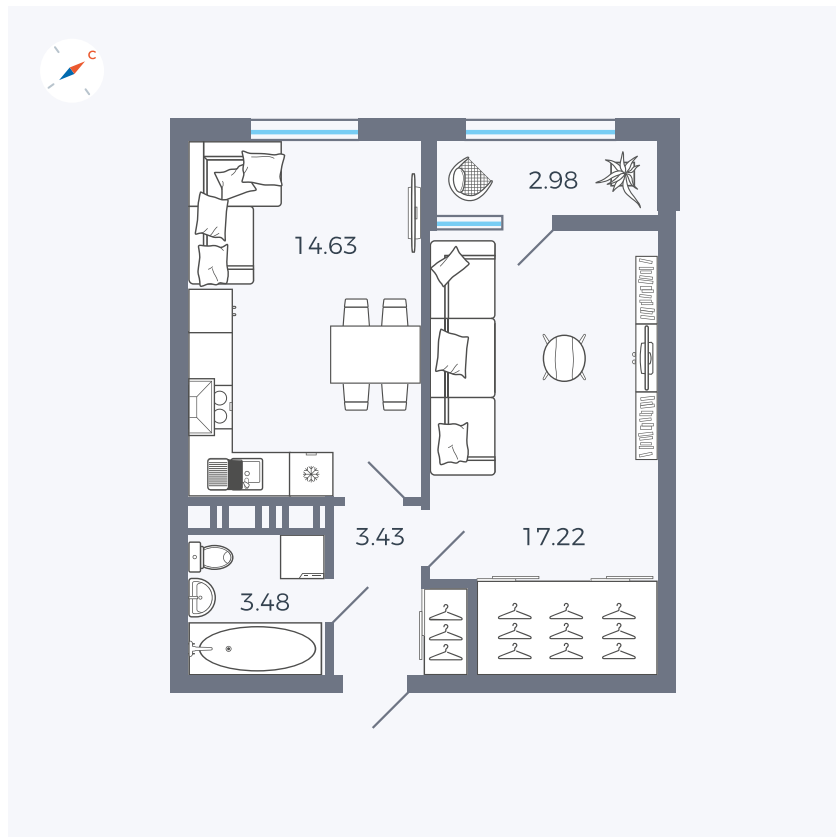

Планировка Тип 134з

# Квартира 356

Квартал 42 / Дом 3 / Секция 10 / Этаж 1

Комнат	1
Площадь	41.74 м <sup>2</sup>
Срок сдачи	III кв. 2025
Вид из окна	Парк