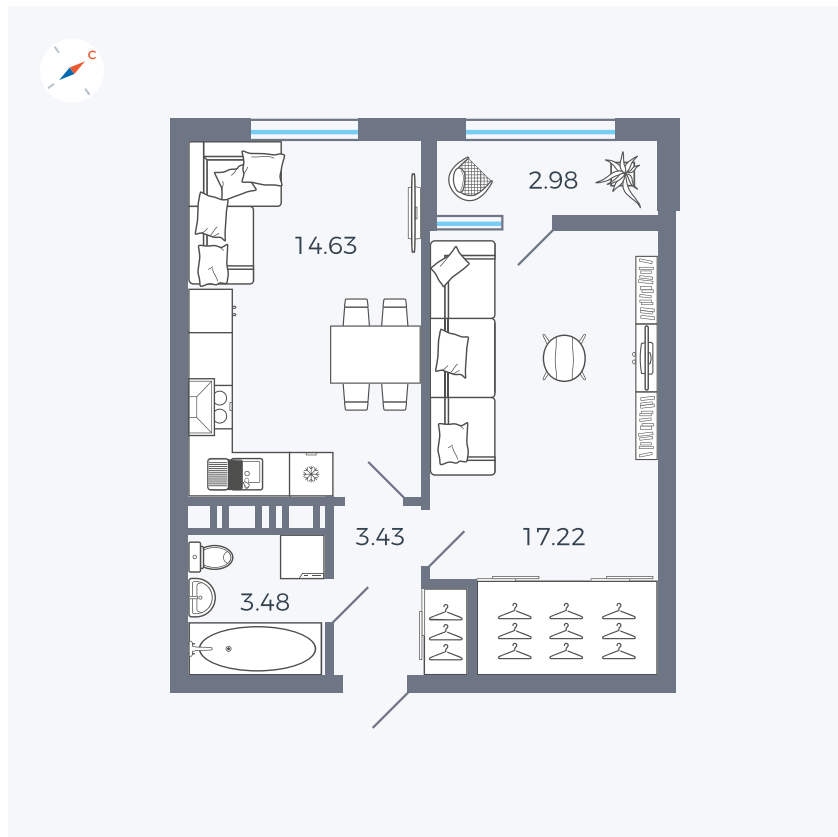

Планировка Тип 134з

# Квартира 356

Квартал 42 / Дом 3 / Секция 10 / Этаж 1

Комнат	1
Площадь	41.74 м <sup>2</sup>
Срок сдачи	III кв. 2025
Вид из окна	Парк