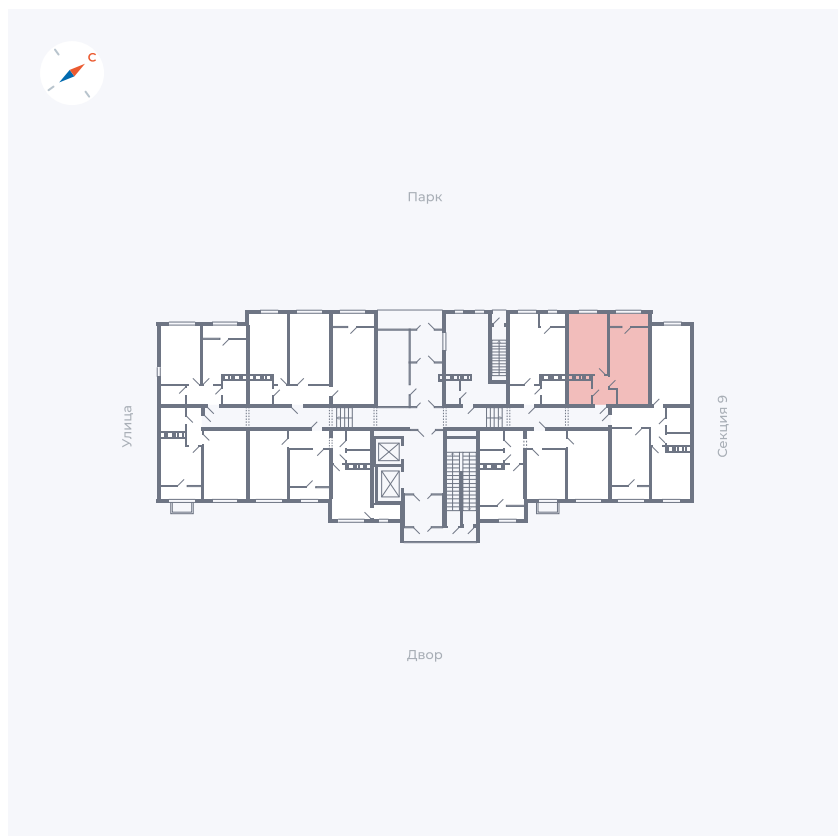

На этаже

Для заметок

Дата генерации: 06.04.2026