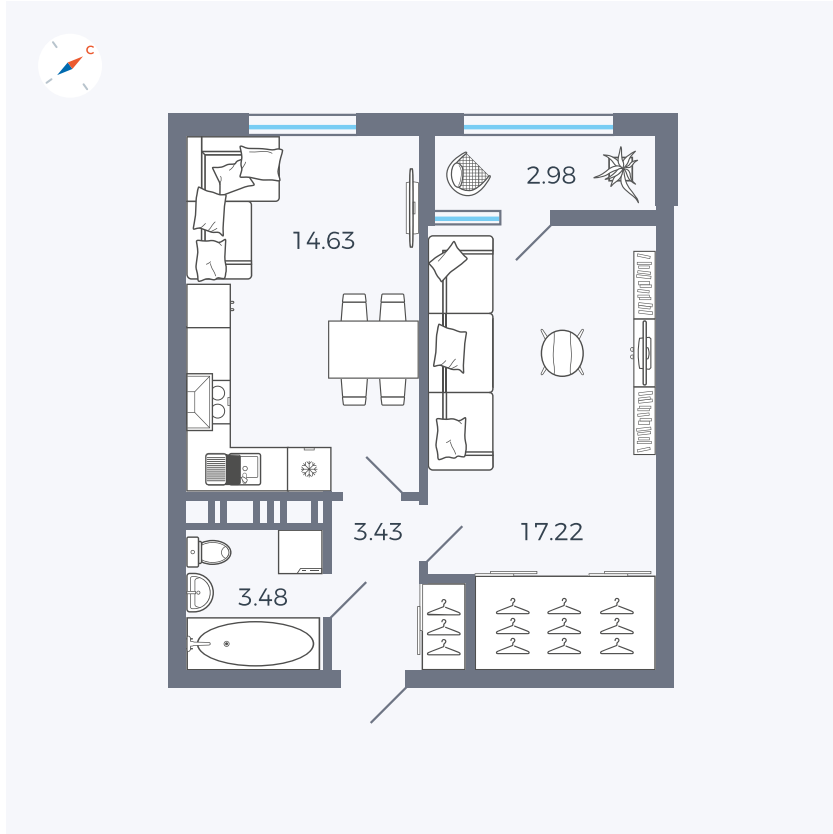

Планировка Тип 134з

Квартира 356

Квартал 42 / Дом 3 / Секция 10 / Этаж 1

Комнат	1
Площадь	41.74 м ²
Срок сдачи	III кв. 2025
Вид из окна	Парк

Отделка

Цена:

0 ₽

Вы можете забронировать эту квартиру, или получить консультацию позвонив по номеру