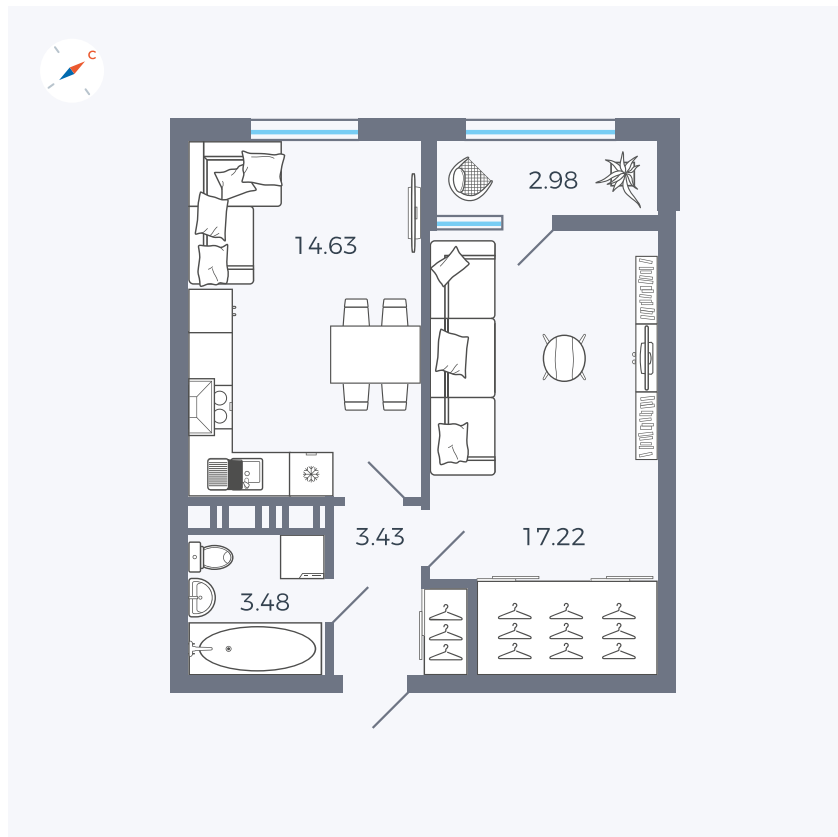

Планировка Тип 134з

Квартира 356

Квартал 42 / Дом 3 / Секция 10 / Этаж 1

Комнат 1

Площадь 41.74 м²

Срок сдачи III кв. 2025

Вид из окна Парк

Отделка