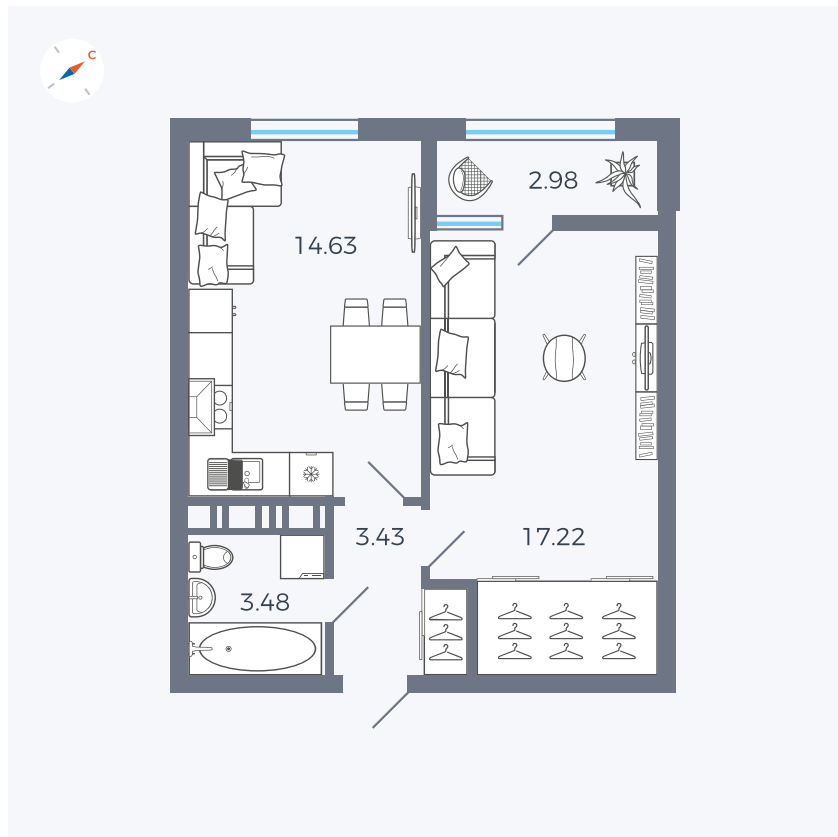

Планировка Тип 134з

Квартира 356

Квартал 42 / Дом 3 / Секция 10 / Этаж 1

Комнат	1
Площадь	41.74 м ²
Срок сдачи	Дом сдан
Вид из окна	Парк

Отделка

Цена:

0 ₪

Вы можете забронировать эту квартиру, или получить консультацию позвонив по номеру