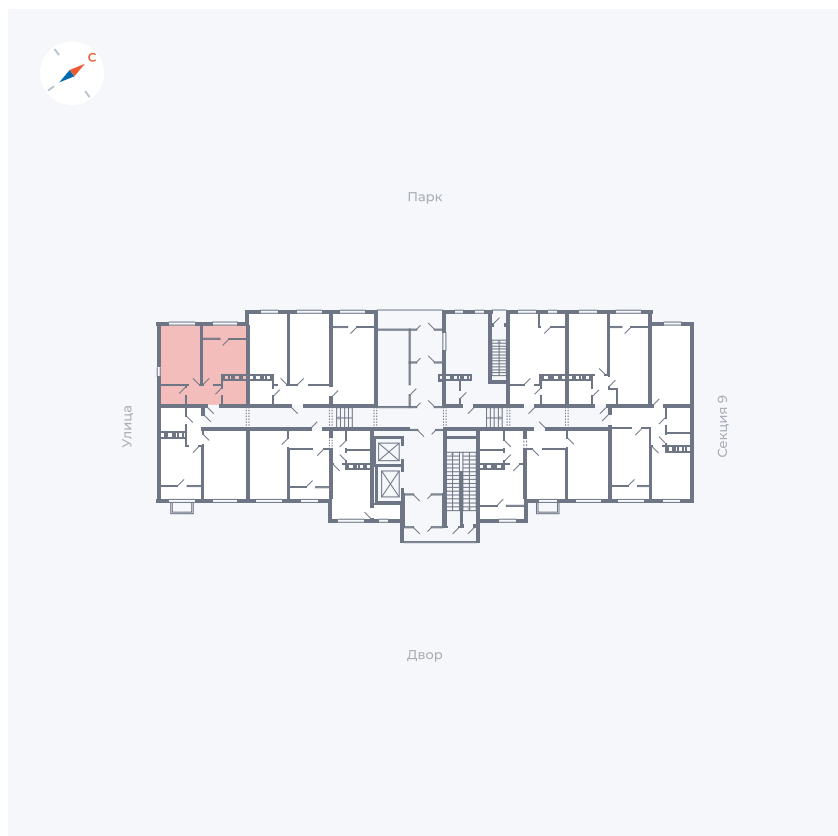

На этаже

Для заметок

Дата генерации: 22.11.2024