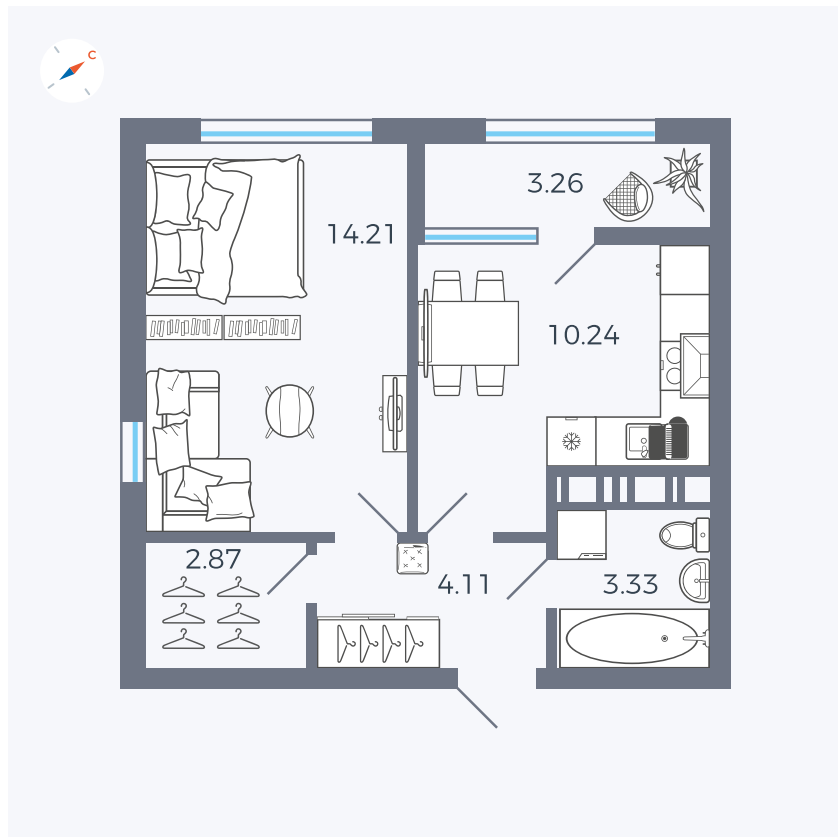

Планировка Тип 133

Квартира 353

Квартал 42 / Дом 3 / Секция 10 / Этаж 1

Комнат	1
Площадь	38.02 м ²
Срок сдачи	III кв. 2025
Вид из окна	Парк

Отделка

Цена:

0 Р

Вы можете забронировать эту квартиру, или получить консультацию позвонив по номеру