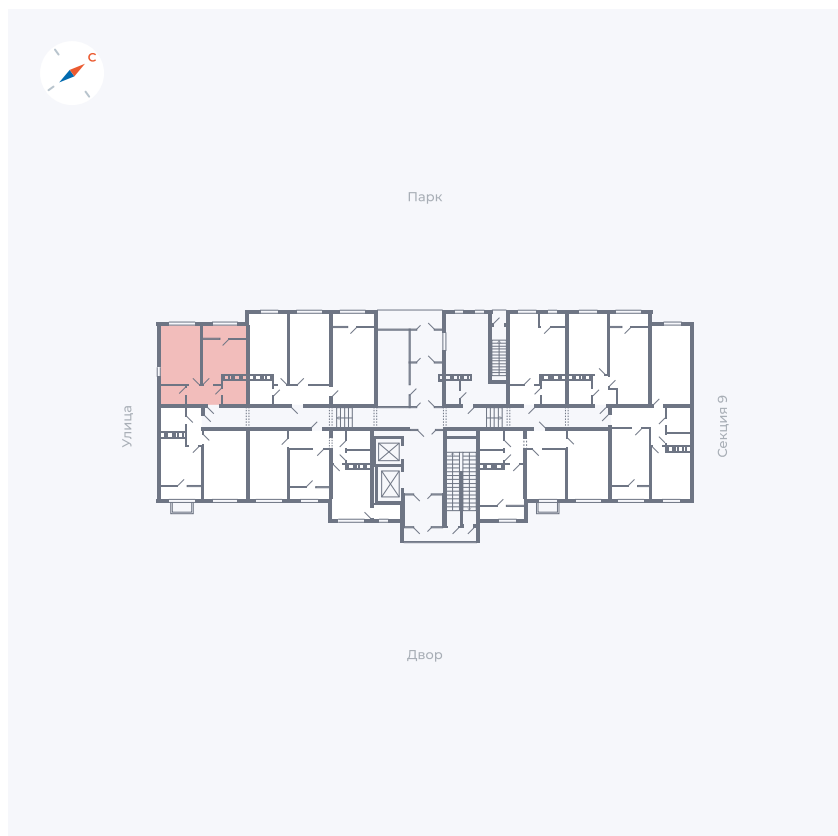

На этаже

Для заметок

Дата генерации: 16.10.2024