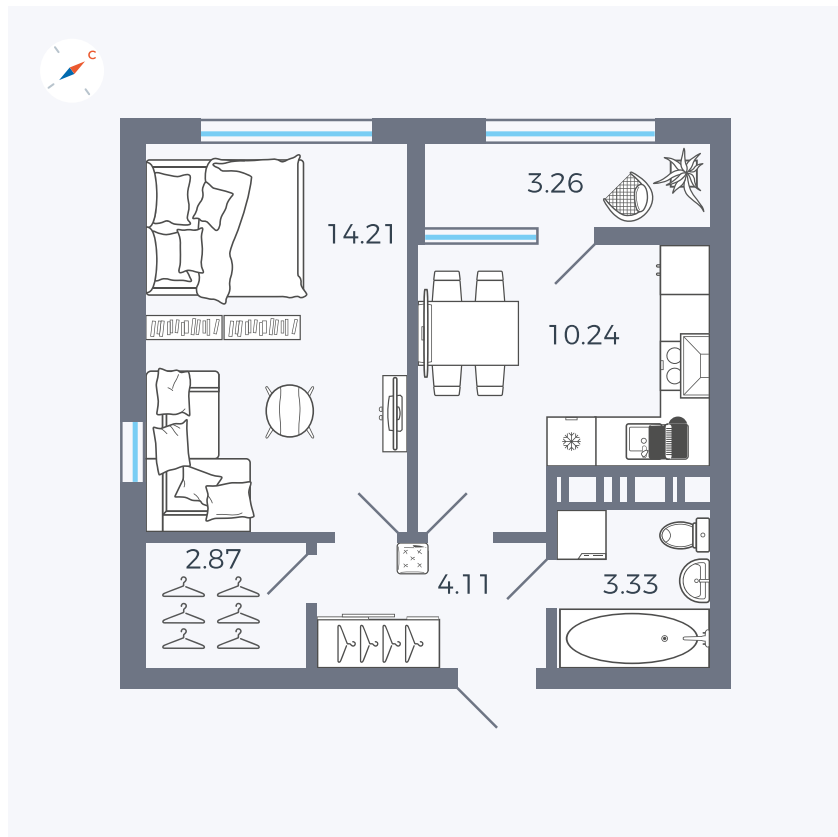

Планировка Тип 133

Квартира 353

Квартал 42 / Дом 3 / Секция 10 / Этаж 1

Комнат	1
Площадь	38.02 м ²
Срок сдачи	III кв. 2025
Вид из окна	Парк

Отделка

Цена:

0 ₽

Вы можете забронировать эту квартиру, или получить консультацию позвонив по номеру