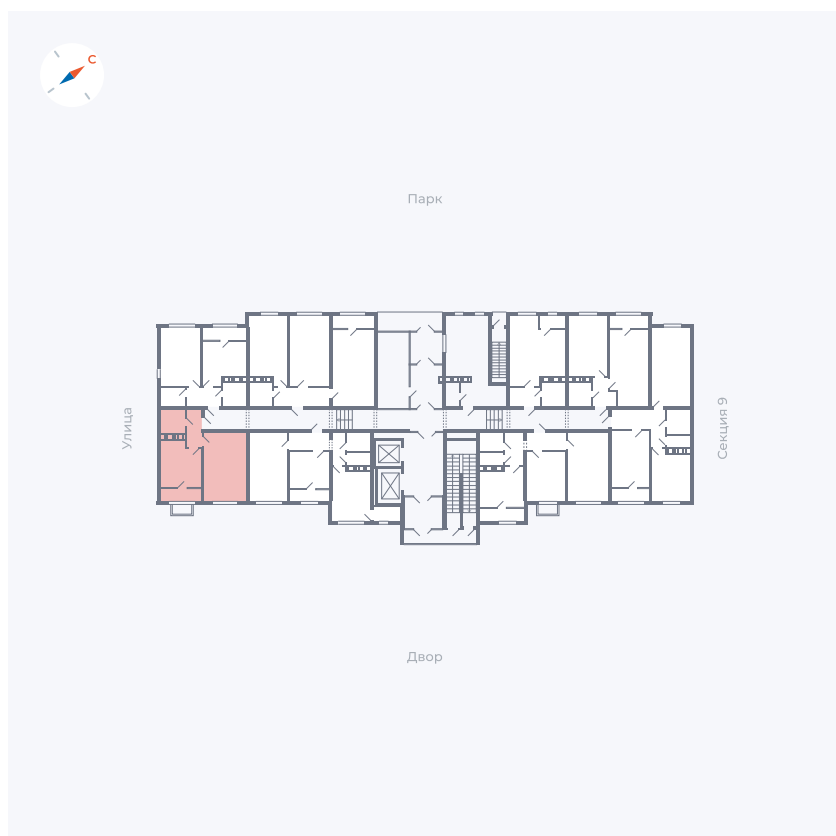

На этаже

Для заметок

Дата генерации: 16.10.2024