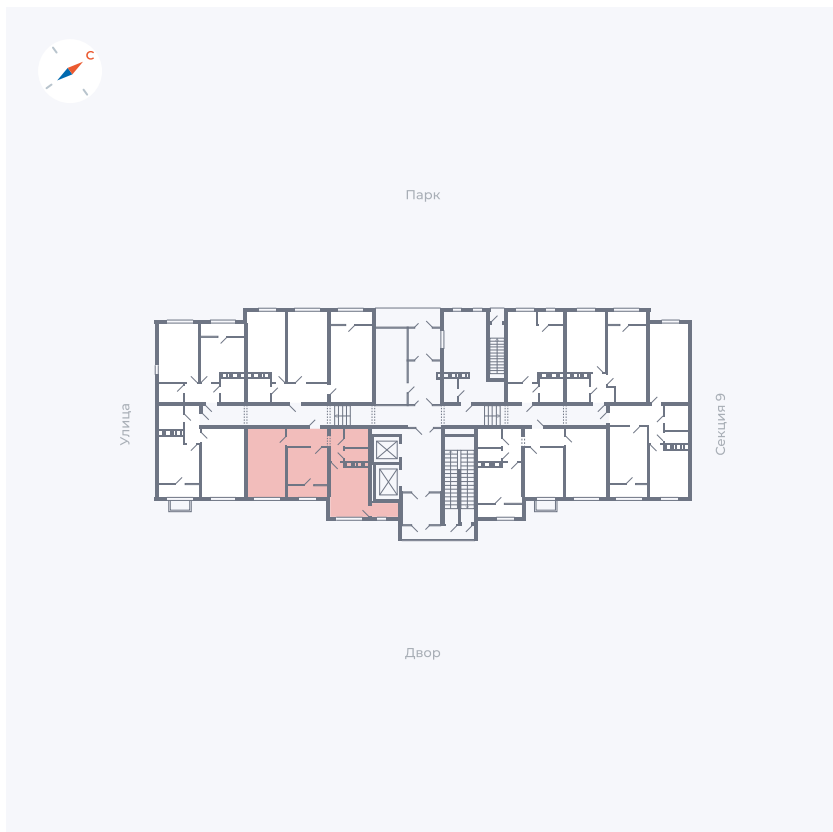

На этаже

Для заметок

Дата генерации: 16.10.2024