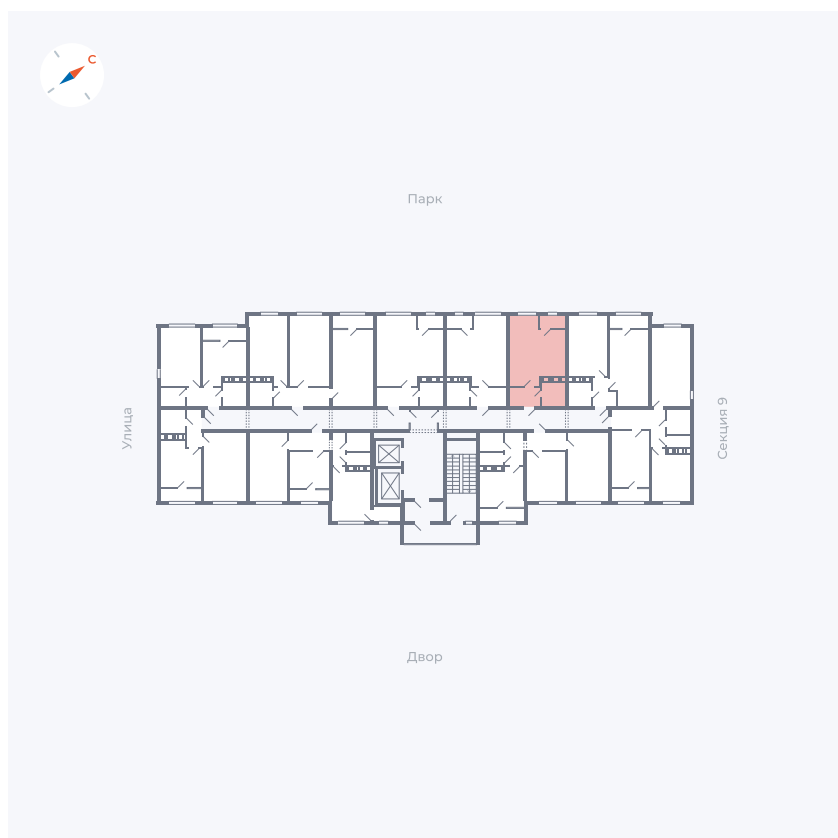

На этаже

Для заметок

Дата генерации: 23.01.2025