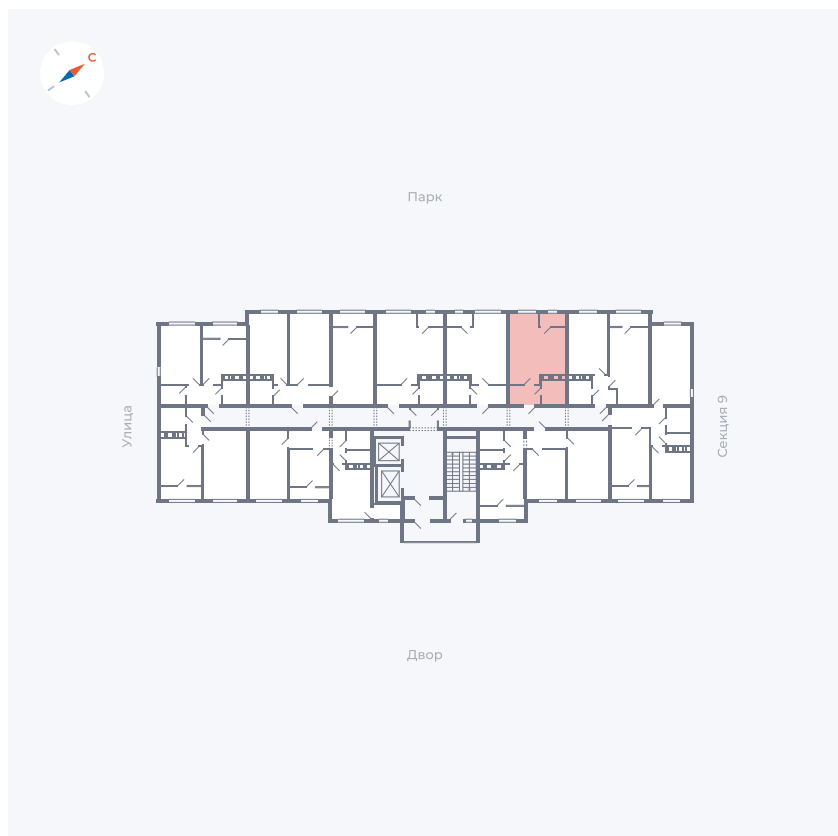

На этаже

Для заметок

Дата генерации: 16.10.2024