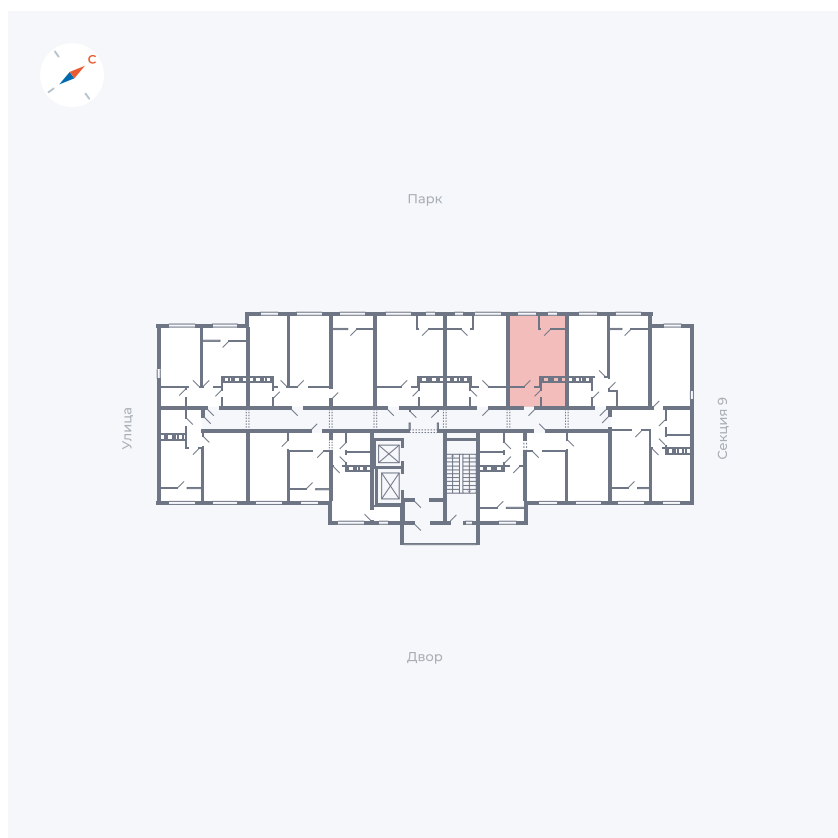

На этаже

Для заметок

Дата генерации: 22.11.2024