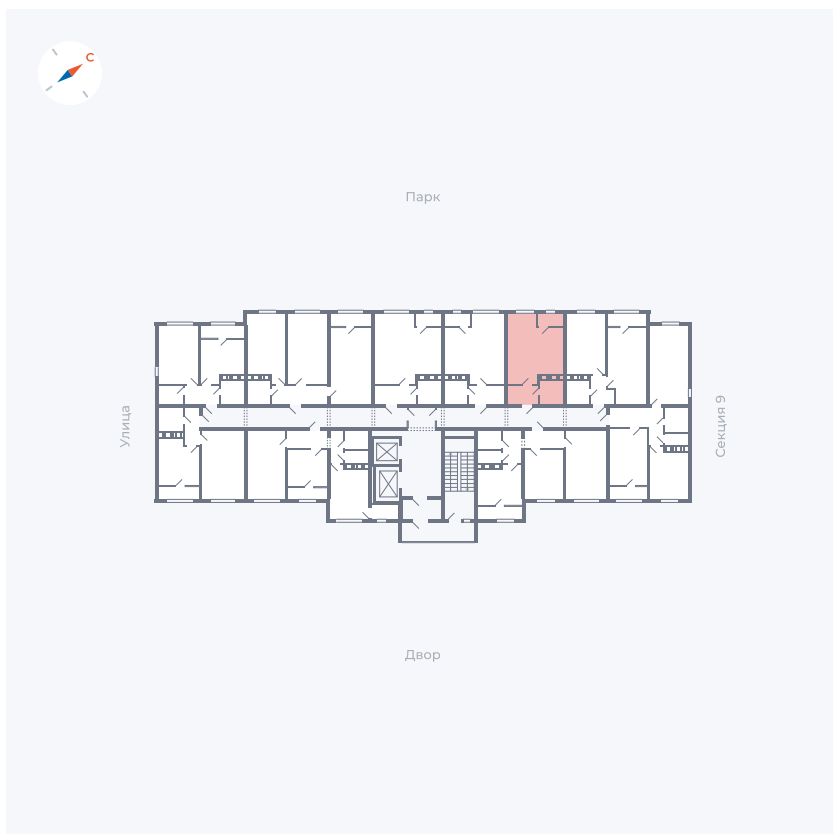

На этаже

Для заметок

Дата генерации: 23.12.2024