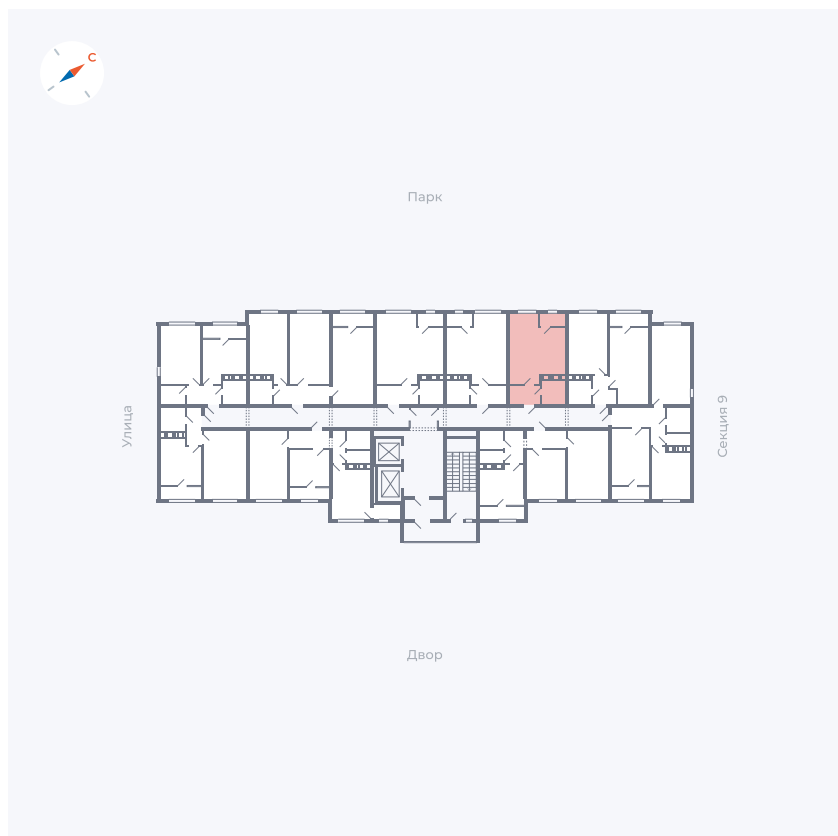

# Квартира 468

Квартал 42 / Дом 3 / Секция 10 / Этаж 12

Комнат	2
Площадь	54.61 м <sup>2</sup>
Срок сдачи	III кв. 2025
Вид из окна	Двор

## На этаже