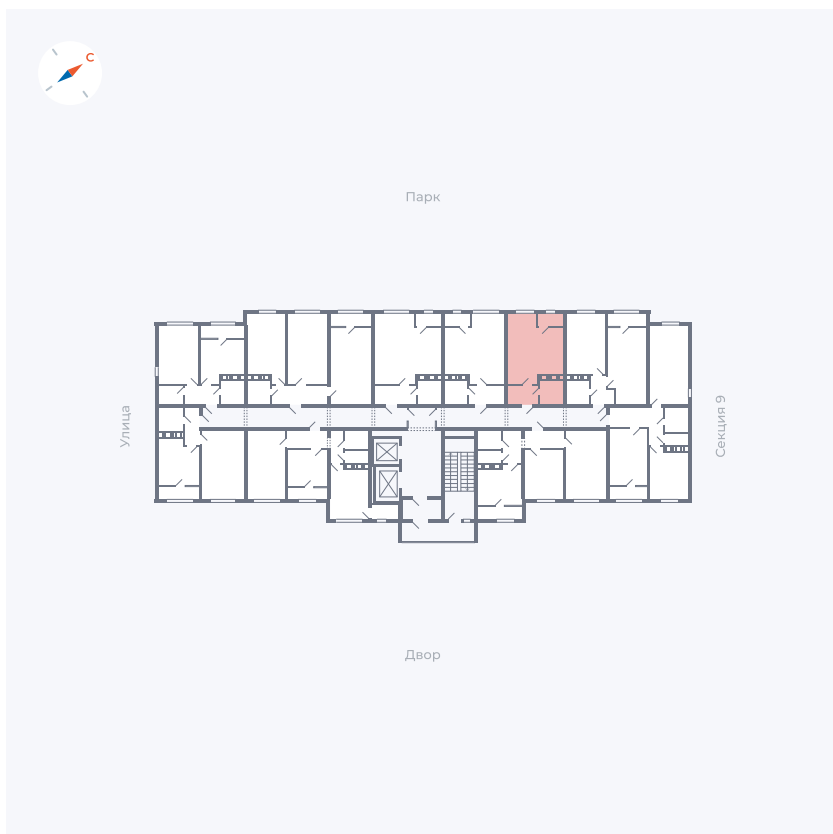

# Квартира 468

Квартал 42 / Дом 3 / Секция 10 / Этаж 12

Комнат	2
Площадь	54.61 м <sup>2</sup>
Срок сдачи	III кв. 2025
Вид из окна	Двор

## На этаже