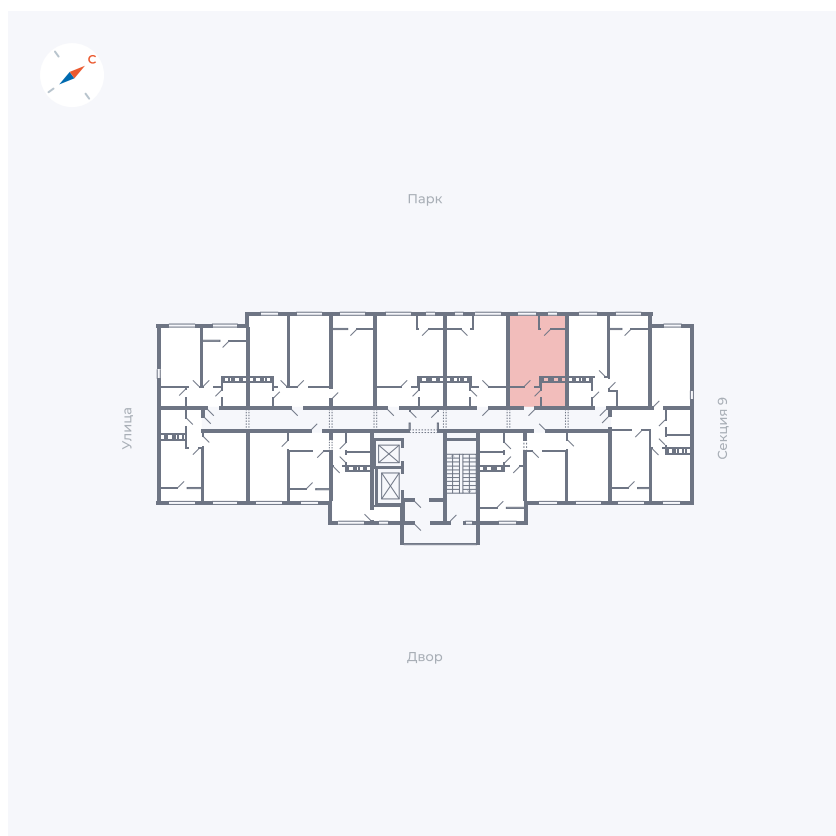

На этаже

Для заметок

Дата генерации: 23.01.2025