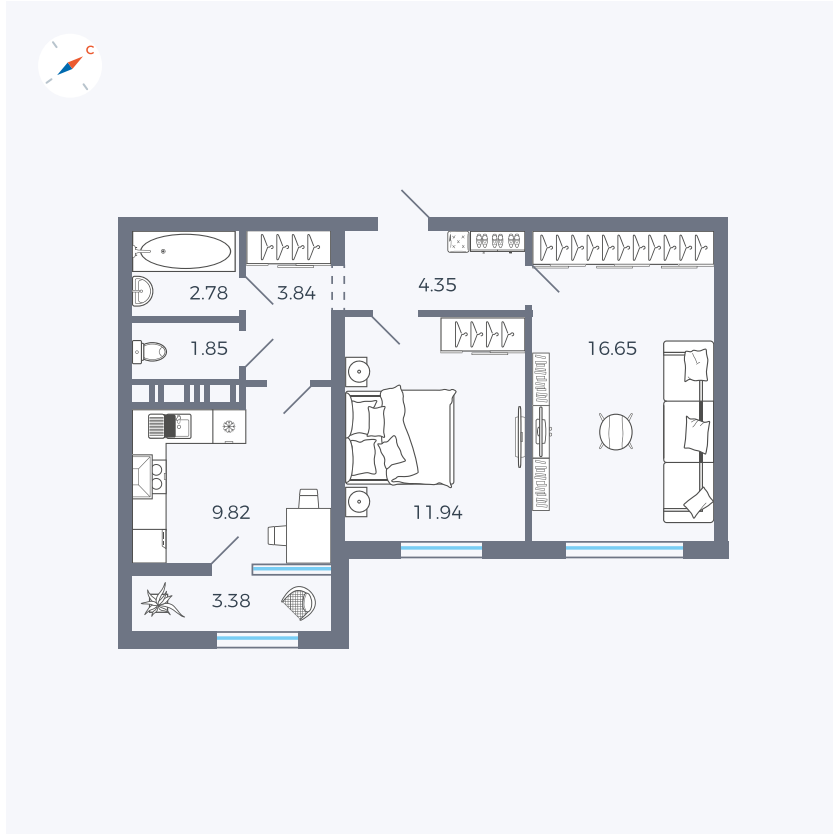

# Квартира 468

Квартал 42 / Дом 3 / Секция 10 / Этаж 12

Комнат	2
Площадь	54.61 м <sup>2</sup>
Срок сдачи	III кв. 2025
Вид из окна	Двор