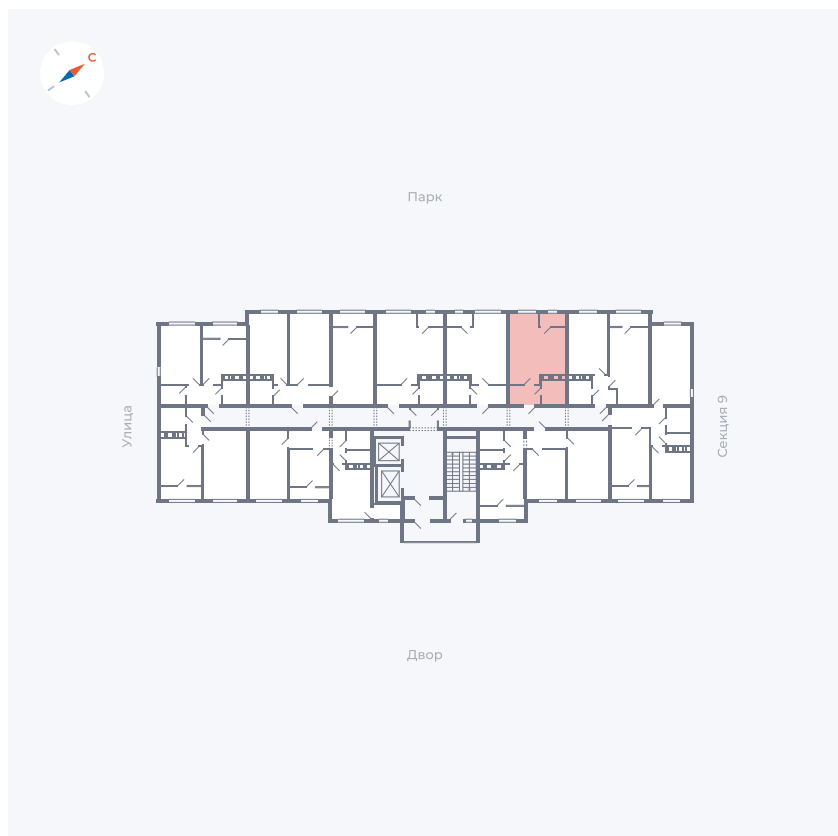

На этаже

Для заметок

Дата генерации: 22.11.2024