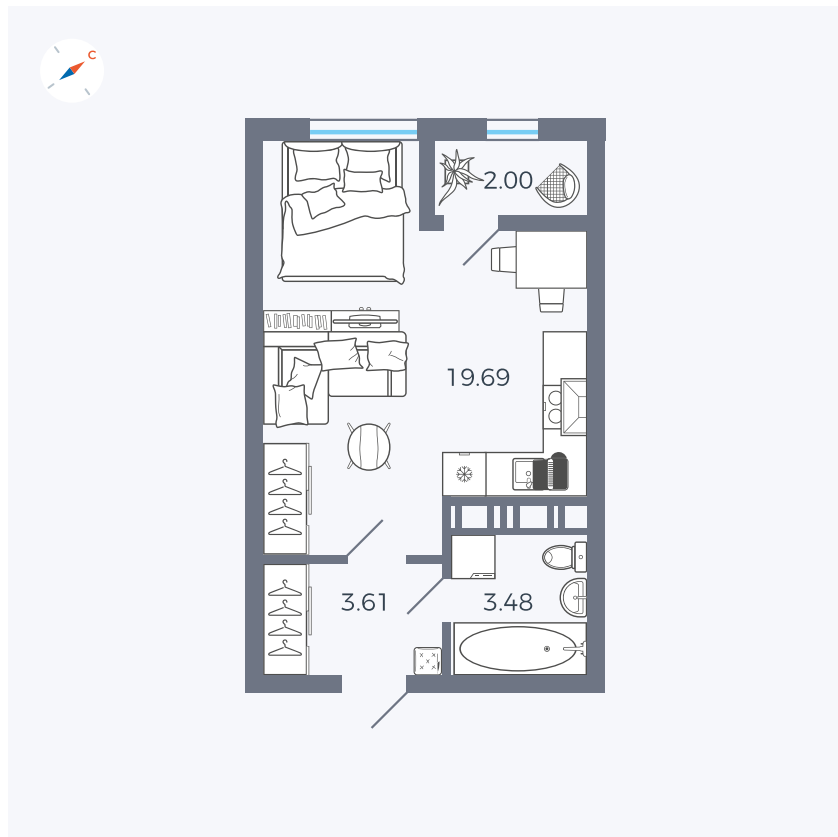

Планировка Тип 008

Квартира 465

Квартал 42 / Дом 3 / Секция 10 / Этаж 12

Комнат	Студия
Площадь	28.78 м ²
Срок сдачи	III кв. 2025
Вид из окна	Парк

Отделка

Цена:

0 ₪

Вы можете забронировать эту квартиру, или получить консультацию позвонив по номеру