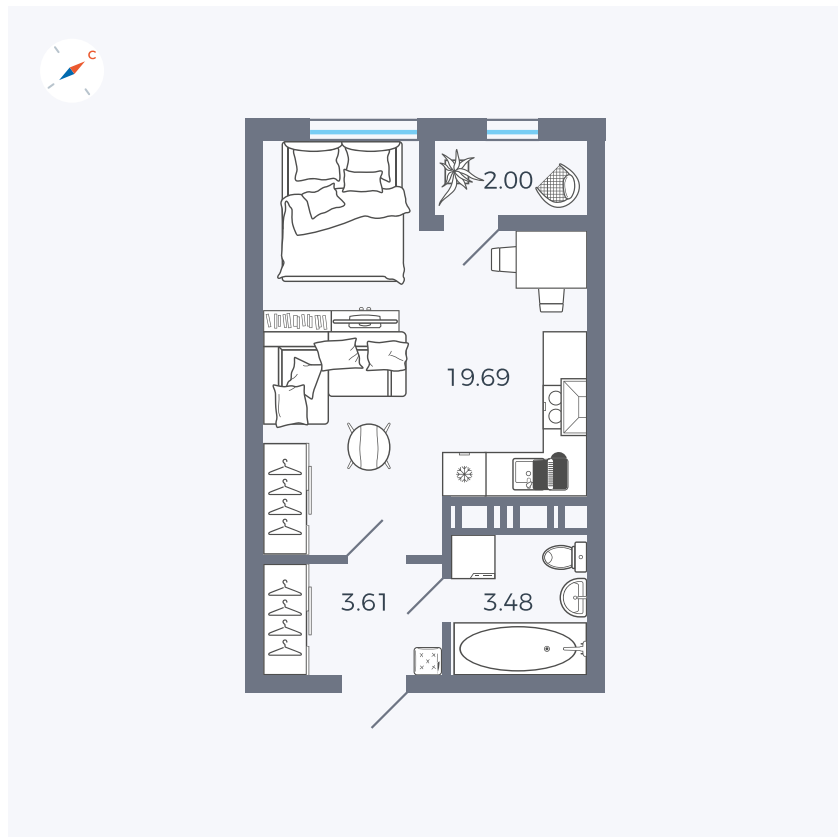

Планировка Тип 008

Квартира 465

Квартал 42 / Дом 3 / Секция 10 / Этаж 12

Комнат	Студия
Площадь	28.78 м ²
Срок сдачи	III кв. 2025
Вид из окна	Парк

Отделка

Цена: **0 Р**

Вы можете забронировать эту квартиру, или получить консультацию позвонив по номеру