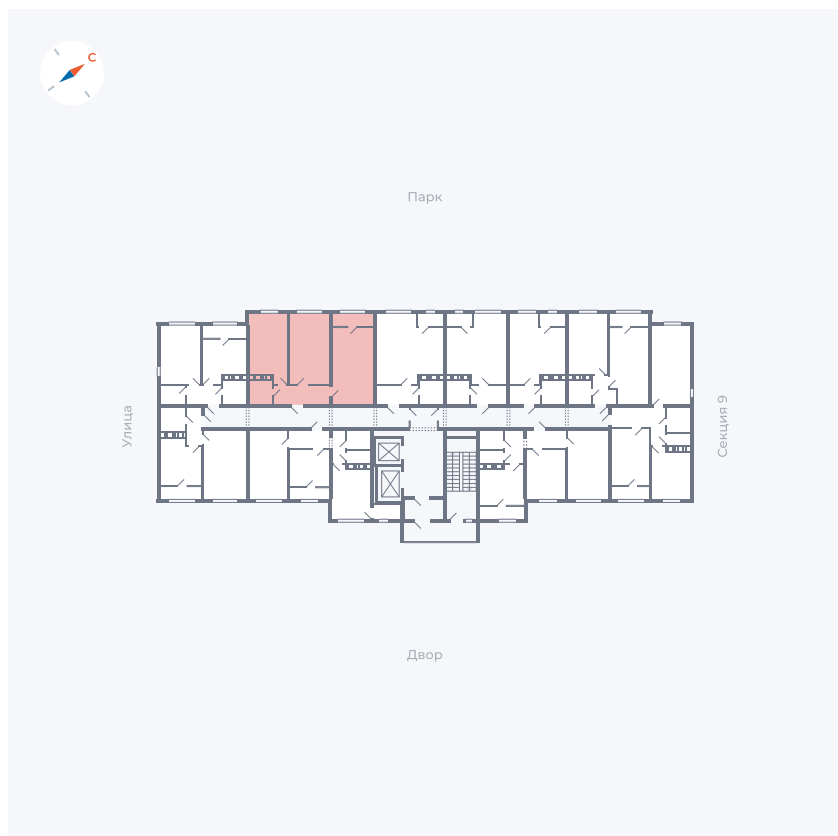

На этаже

Для заметок

Дата генерации: 21.05.2026