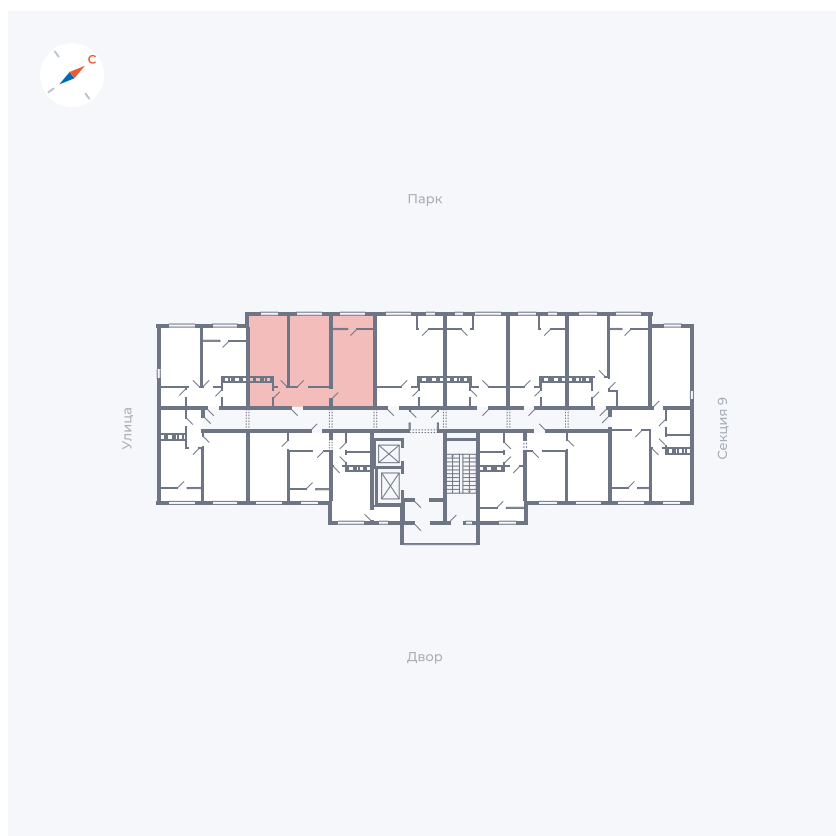

# Квартира 464

Квартал 42 / Дом 3 / Секция 10 / Этаж 12

Комнат	Студия
Площадь	31.3 м <sup>2</sup>
Срок сдачи	Дом сдан
Вид из окна	Парк

## На этаже