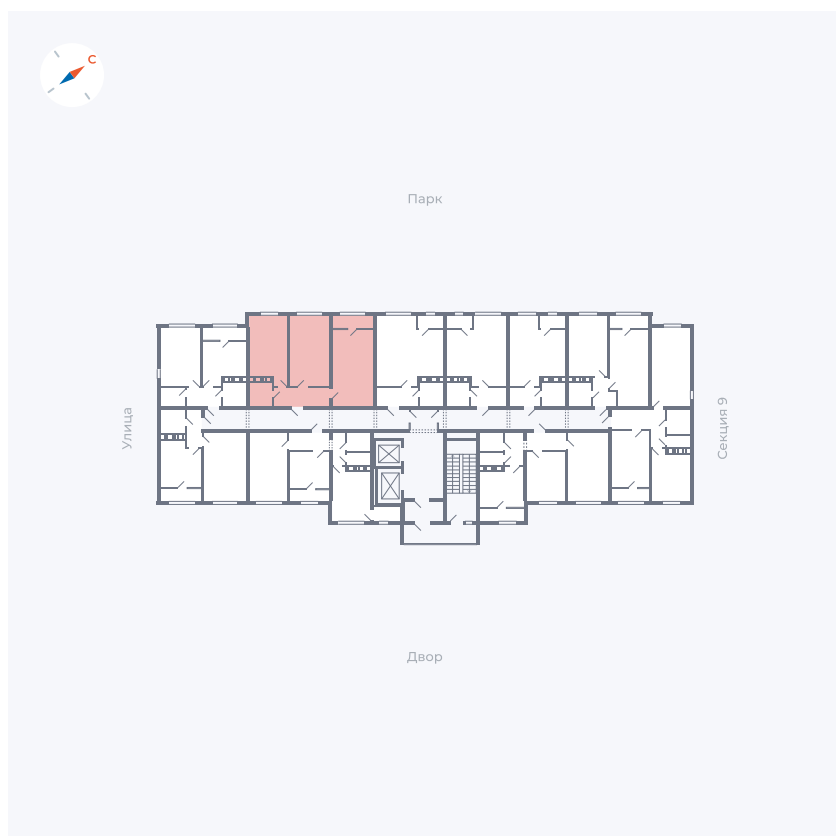

На этаже

Для заметок

Дата генерации: 04.04.2025