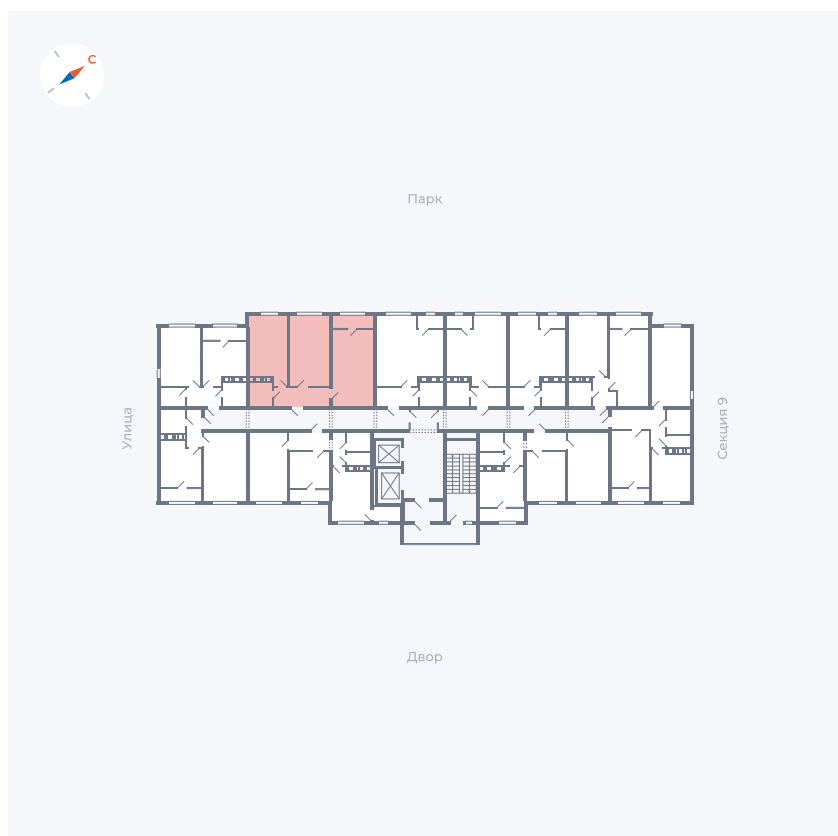

# Квартира 464

Квартал 42 / Дом 3 / Секция 10 / Этаж 12

Комнат	Студия
Площадь	31.3 м <sup>2</sup>
Срок сдачи	III кв. 2025
Вид из окна	Парк

## На этаже