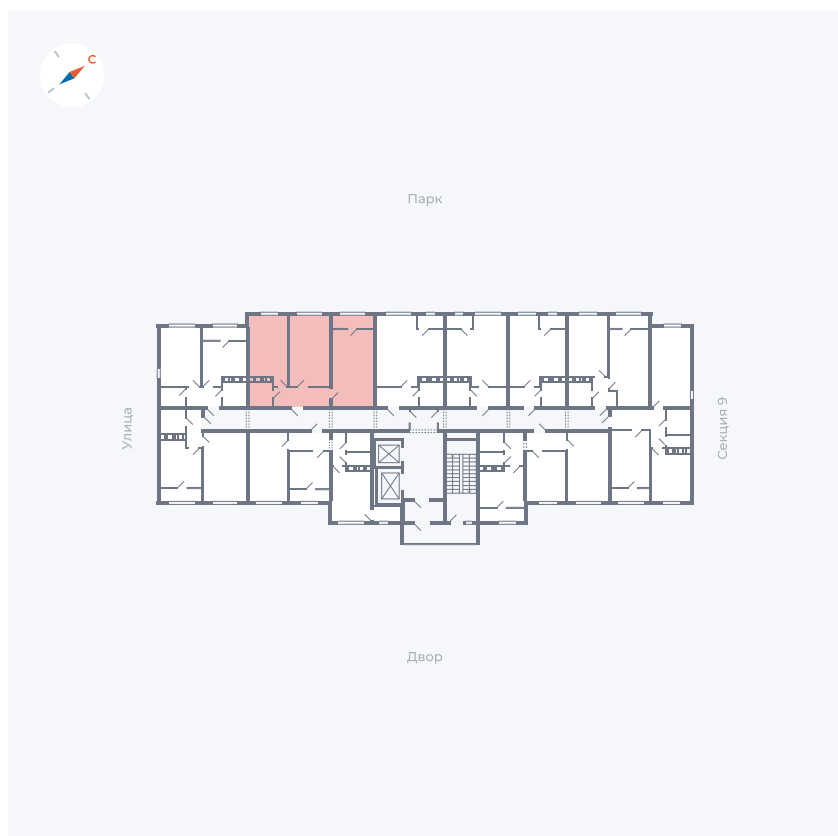

На этаже

Для заметок

Дата генерации: 28.04.2026