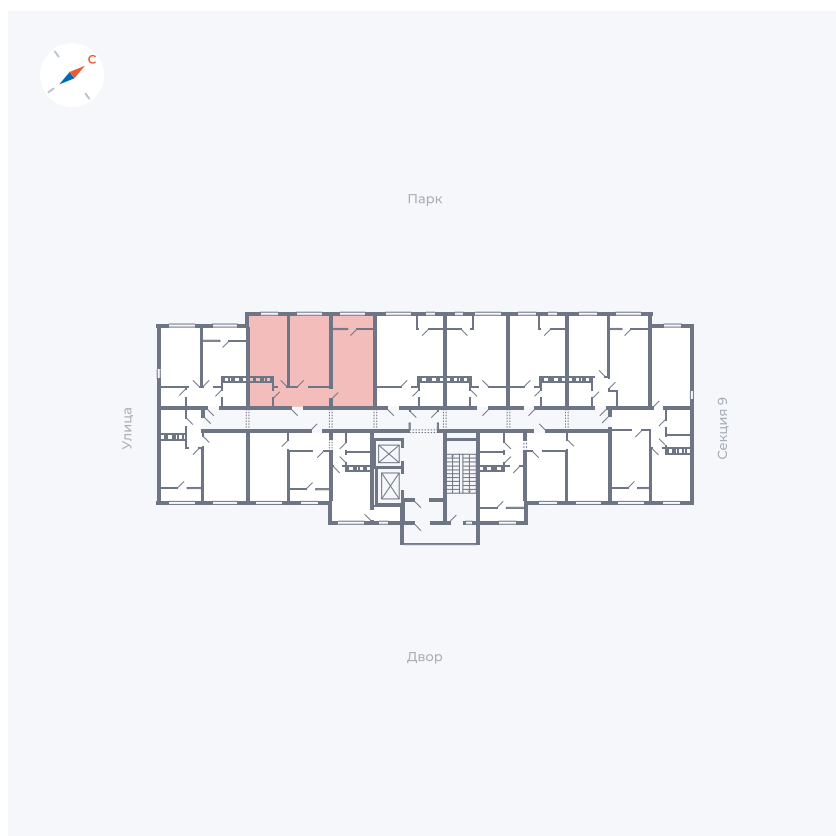

На этаже

Для заметок

Дата генерации: 10.06.2026