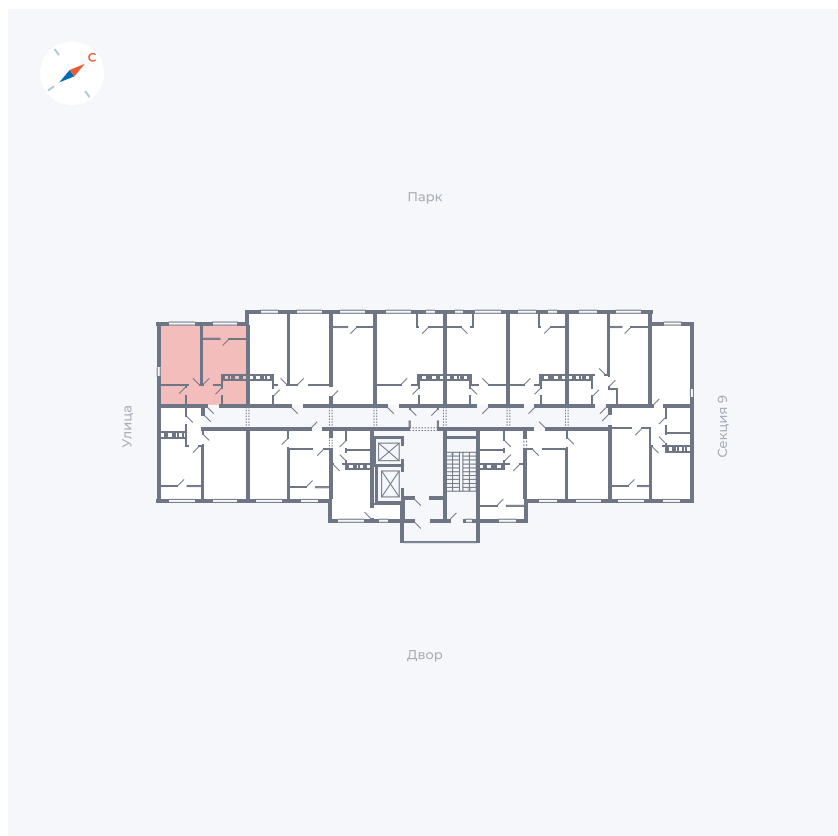

На этаже

Для заметок

Дата генерации: 10.06.2026