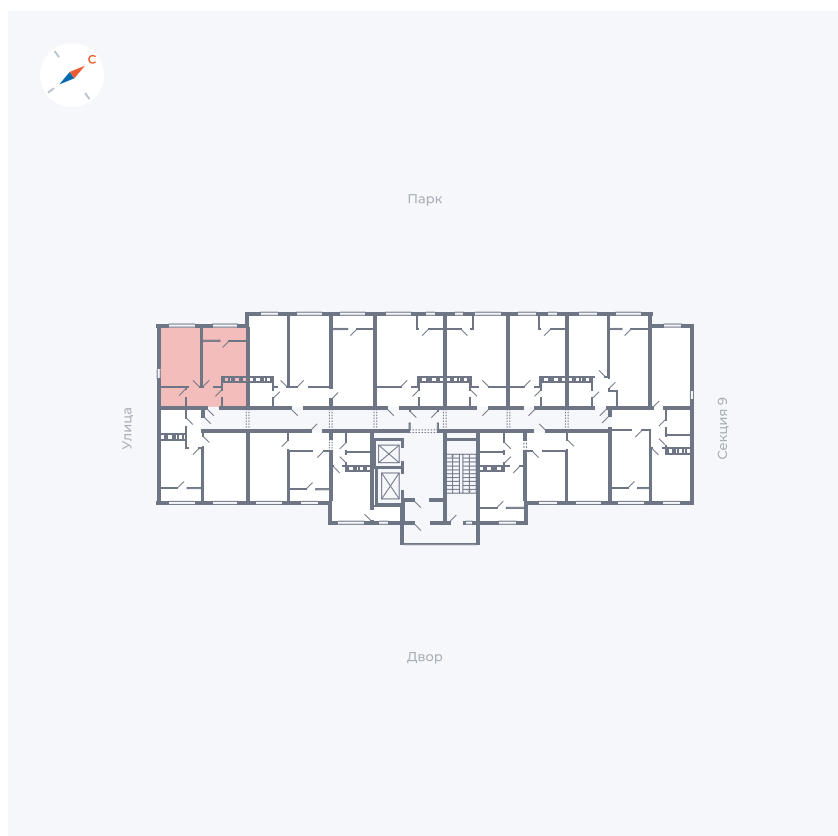

На этаже

Для заметок

Дата генерации: 21.05.2026