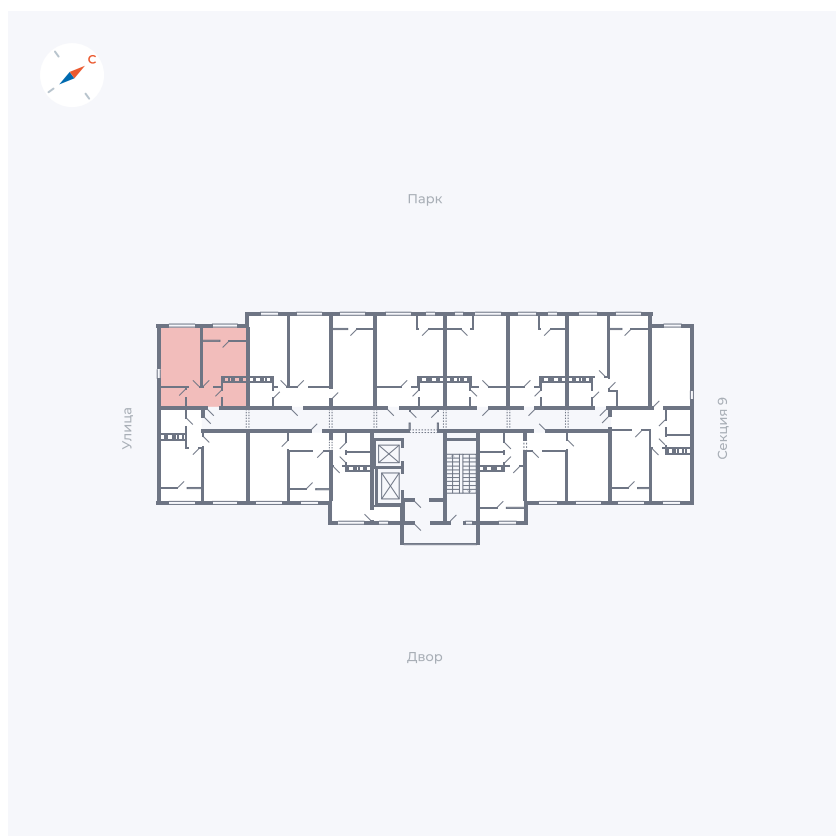

На этаже

Для заметок

Дата генерации: 26.04.2026