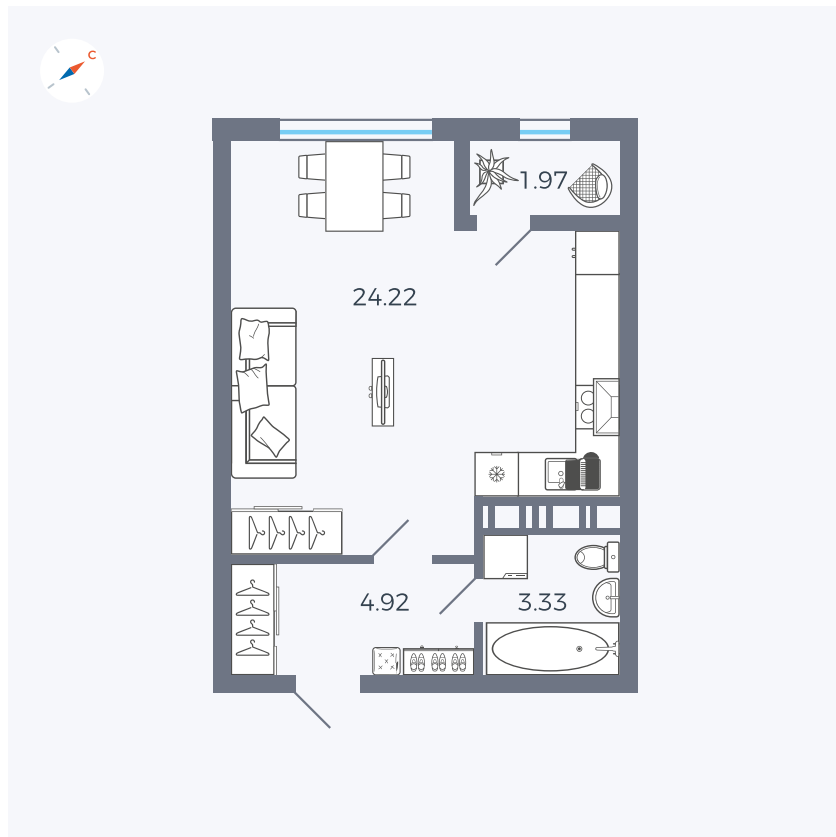

Планировка Тип 008

# Квартира 463

Квартал 42 / Дом 3 / Секция 10 / Этаж 12

Комнат	Студия
Площадь	34.44 м <sup>2</sup>
Срок сдачи	III кв. 2025
Вид из окна	Парк