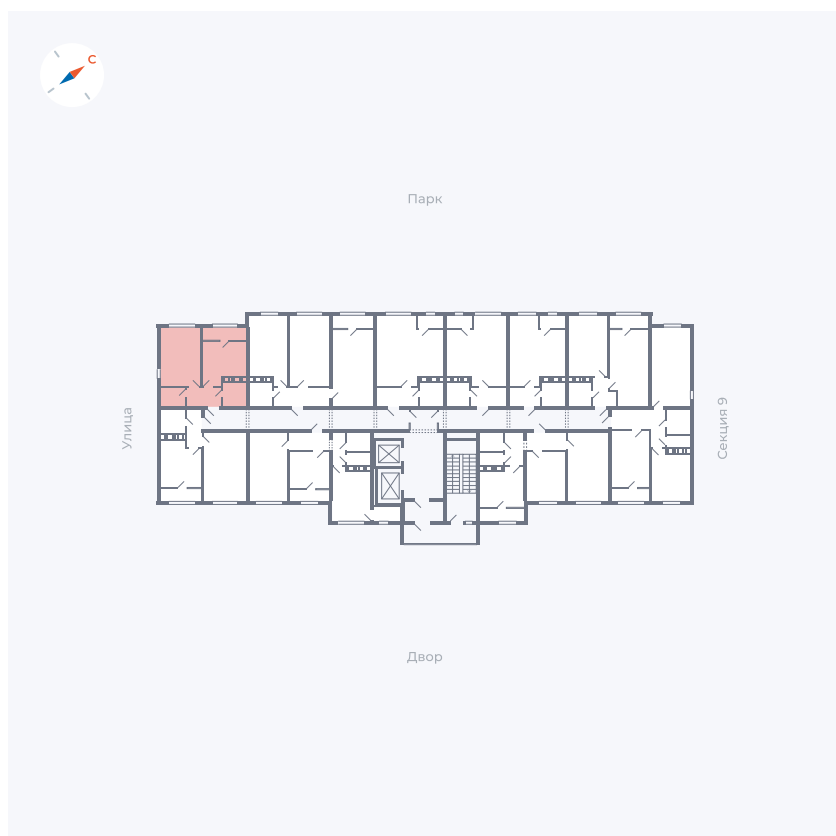

На этаже

Для заметок

Дата генерации: 23.02.2025