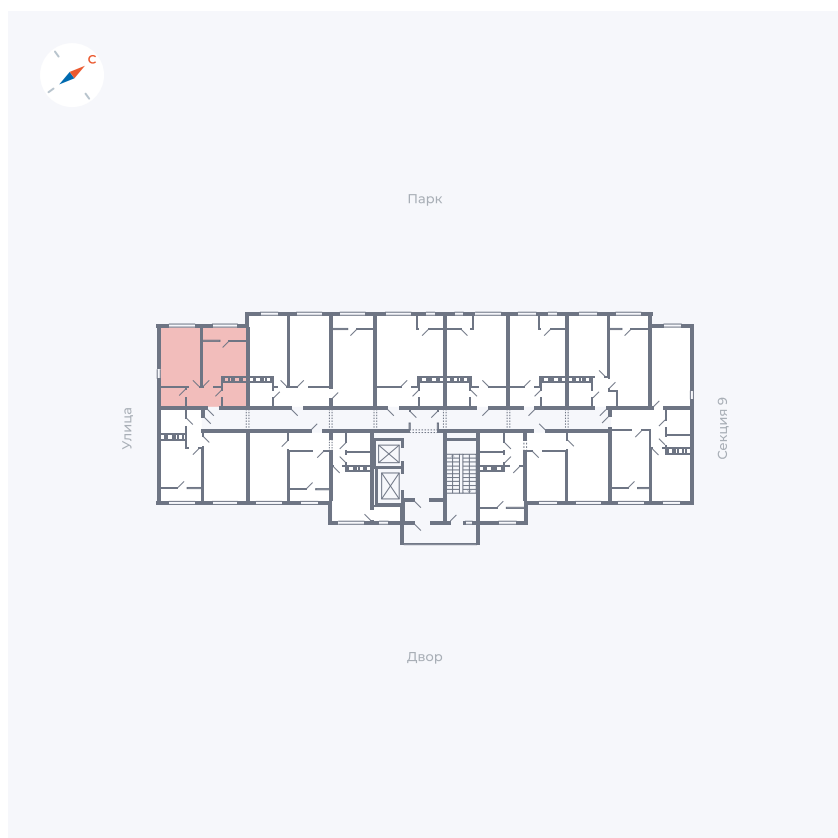

На этаже

Для заметок

Дата генерации: 10.04.2025