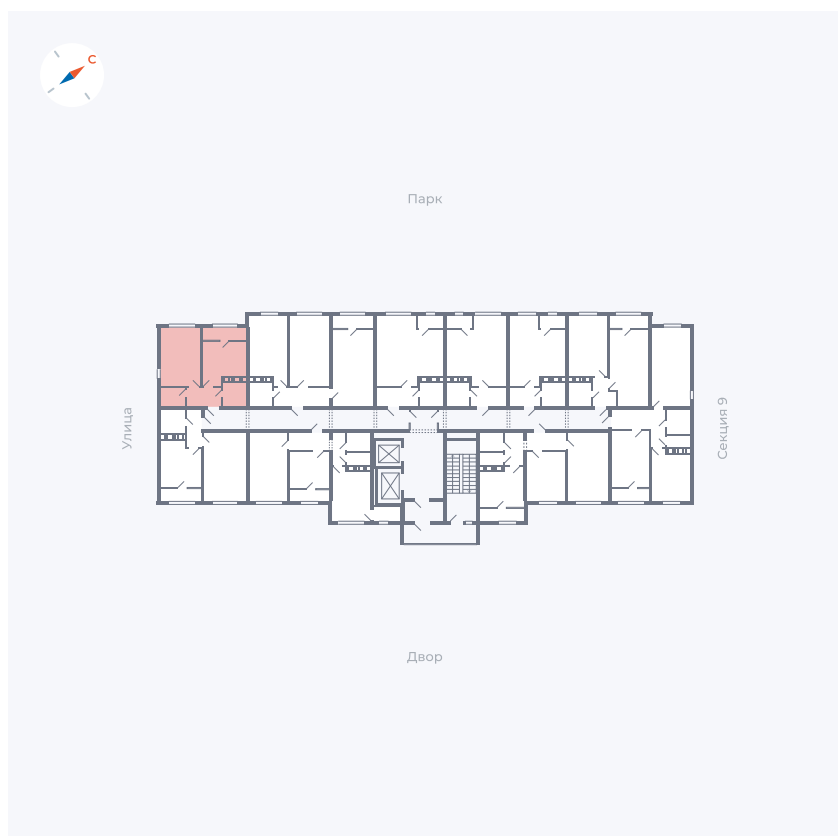

На этаже

Для заметок

Дата генерации: 06.04.2026