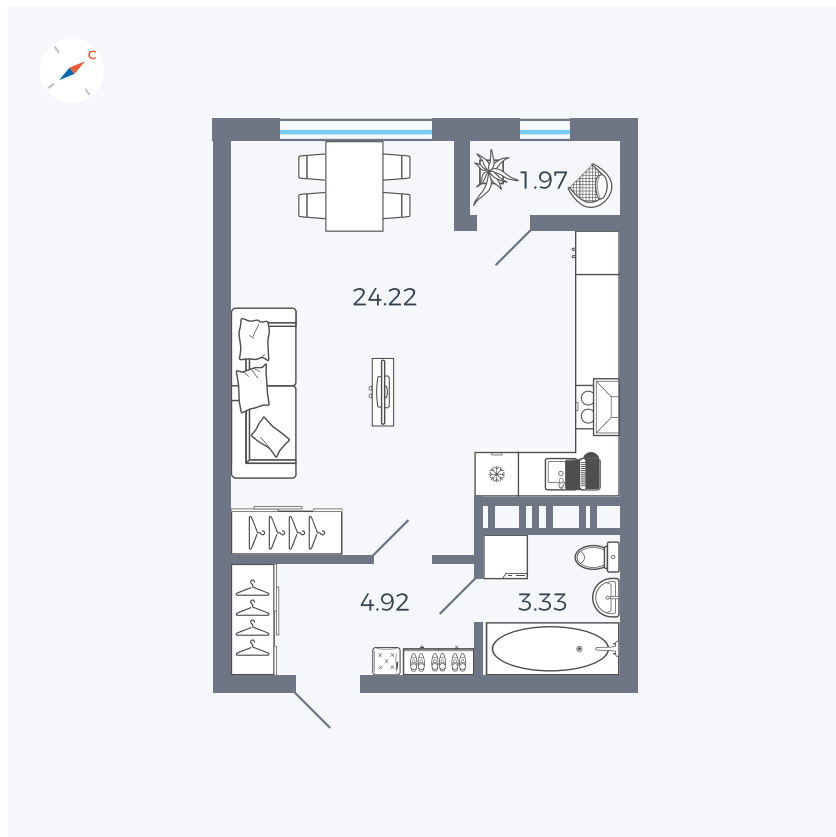

Планировка Тип 008

Квартира 463

Квартал 42 / Дом 3 / Секция 10 / Этаж 12

Комнат	Студия
Площадь	34.44 м ²
Срок сдачи	III кв. 2025
Вид из окна	Парк

Отделка

Цена: **0 ₪**

Вы можете забронировать эту квартиру, или получить консультацию позвонив по номеру