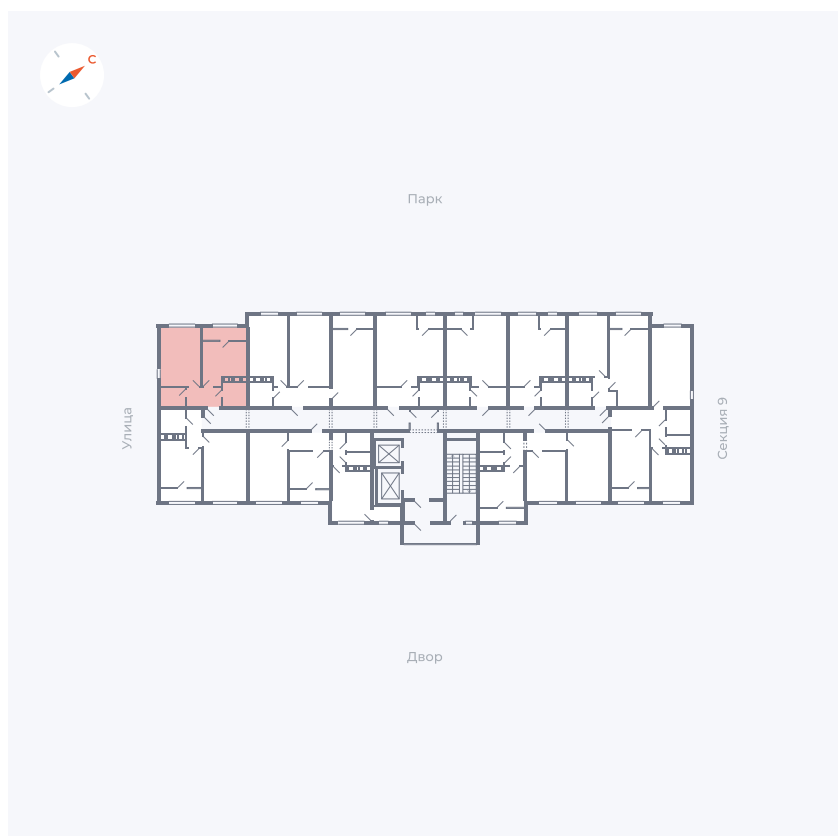

На этаже

Для заметок

Дата генерации: 10.04.2025