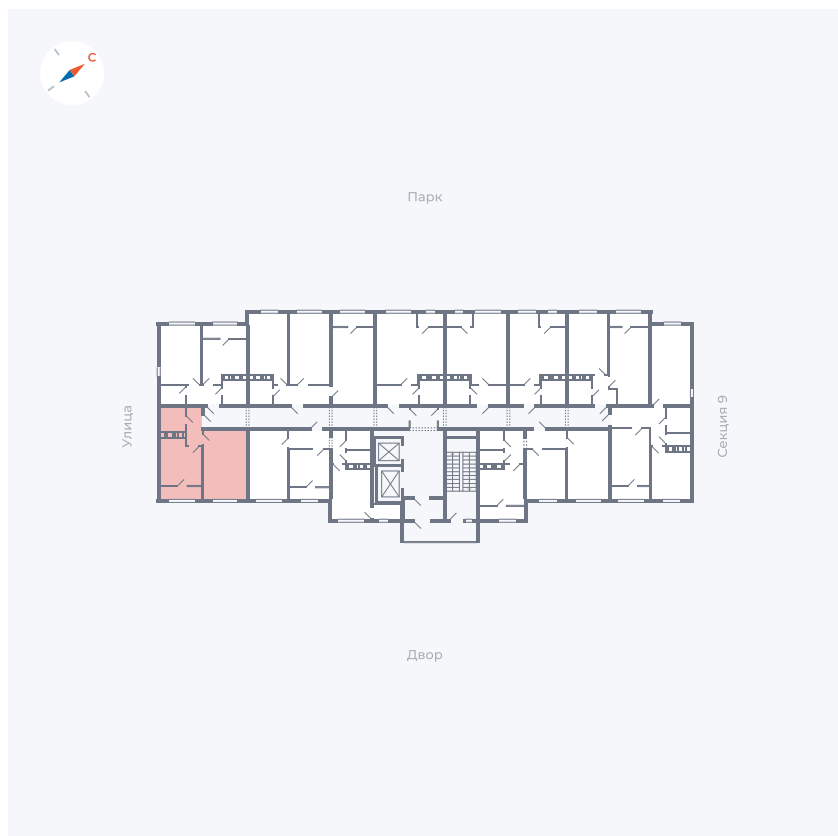

На этаже

Для заметок

Дата генерации: 23.01.2025