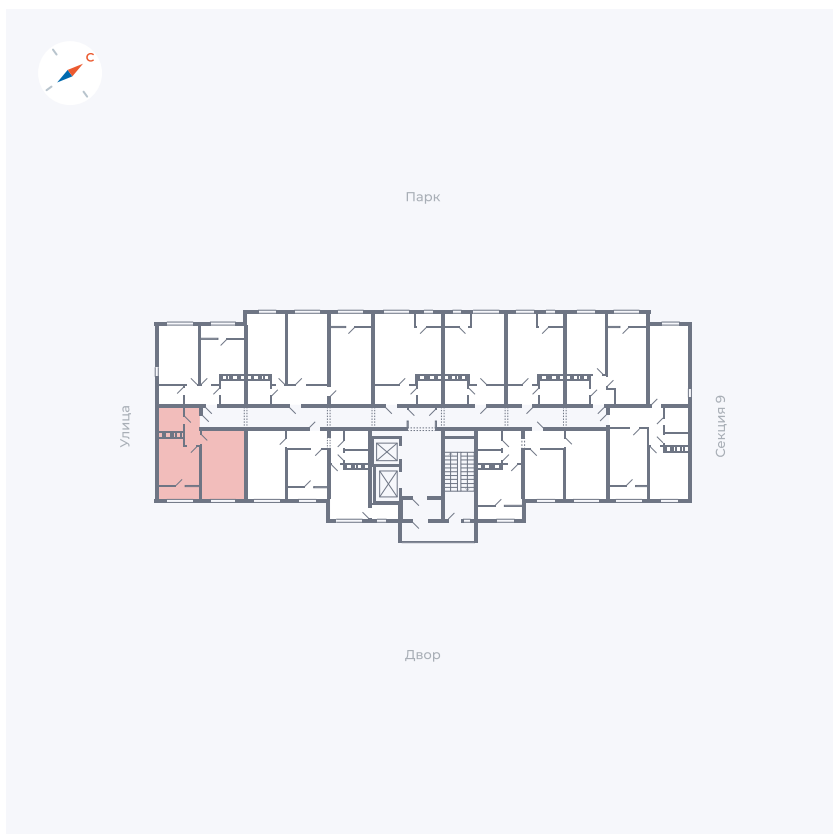

На этаже

Для заметок

Дата генерации: 23.12.2024