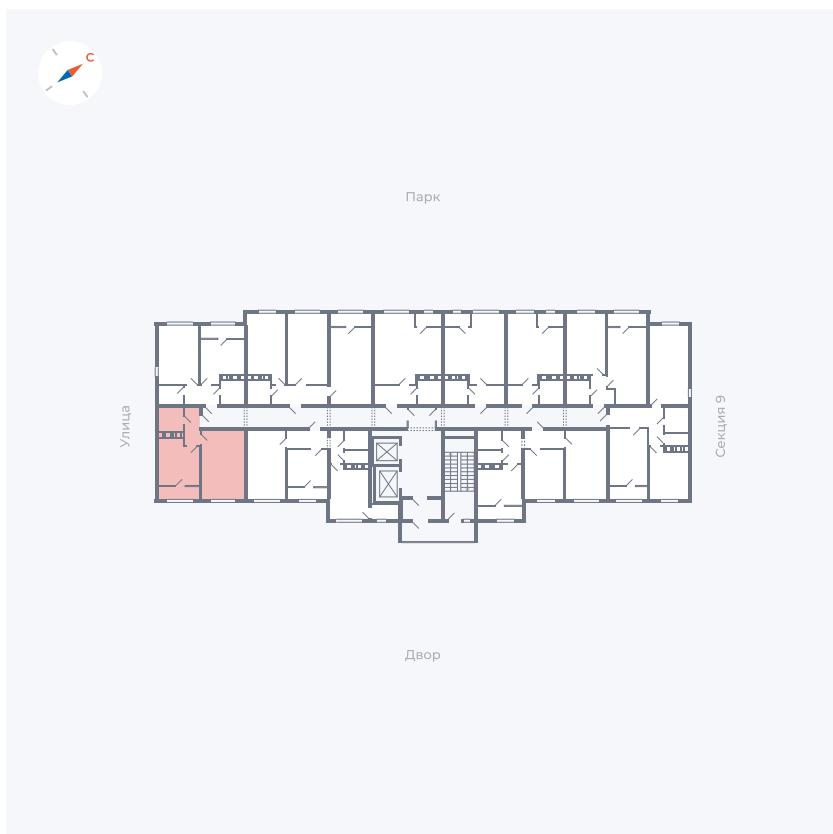

# Квартира 462

Квартал 42 / Дом 3 / Секция 10 / Этаж 12

Комнат	2
Площадь	64.7 м <sup>2</sup>
Срок сдачи	III кв. 2025
Вид из окна	Парк

## На этаже