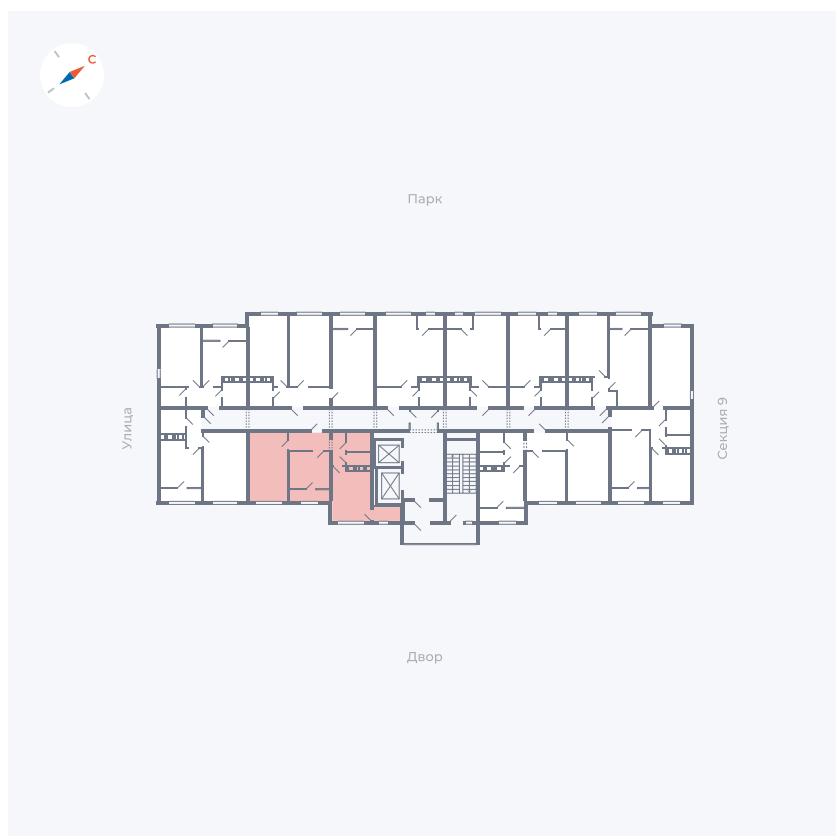

На этаже

Дата генерации: 04.04.2025