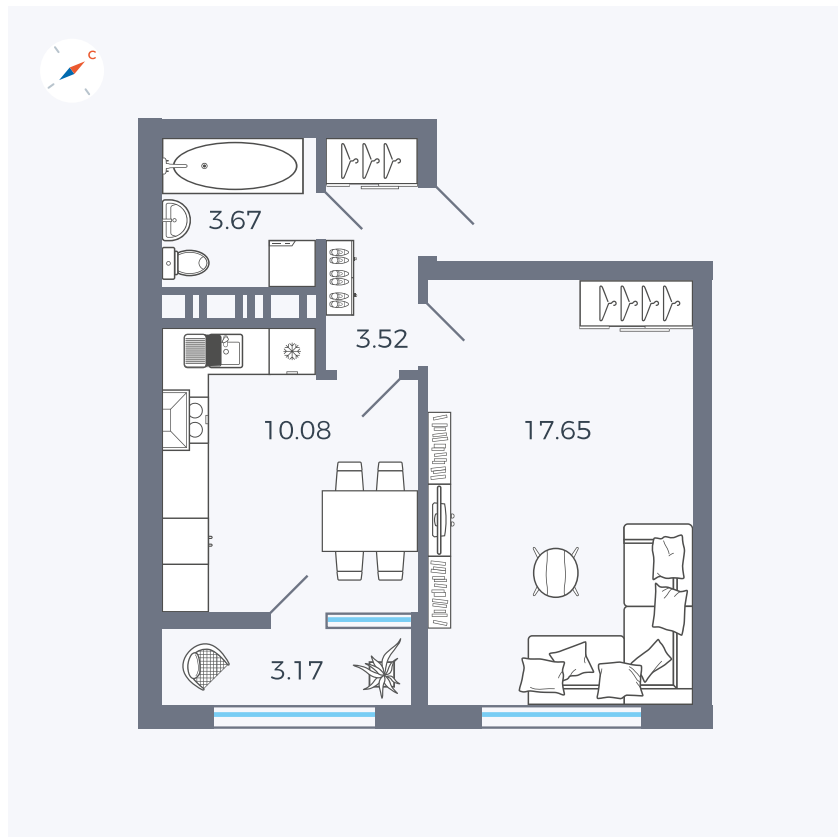

Планировка Тип 132

Квартира 460

Квартал 42 / Дом 3 / Секция 10 / Этаж 12

Комнат 1

Площадь 38.81 м²

Срок сдачи III кв. 2025

Вид из окна Двор

Отделка