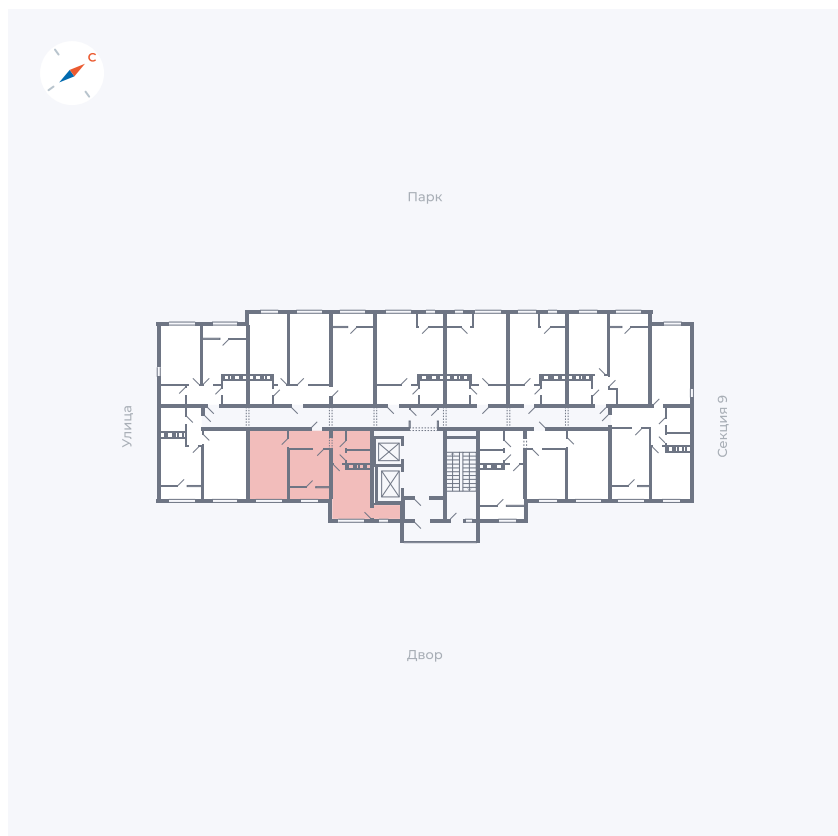

На этаже

Дата генерации: 23.02.2025