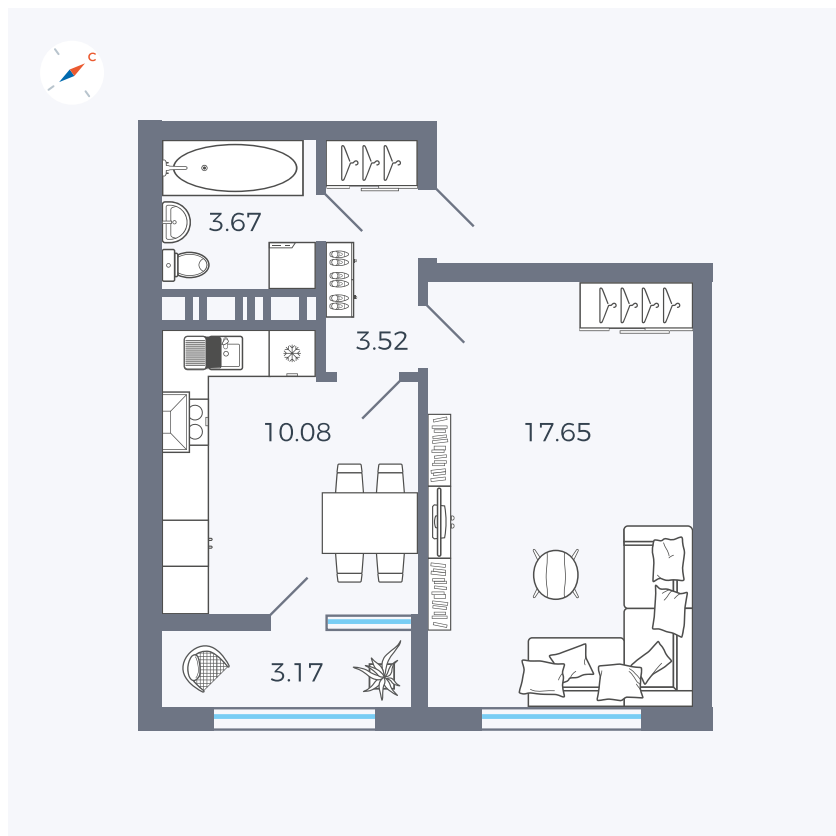

Планировка Тип 132

# Квартира 460

Квартал 42 / Дом 3 / Секция 10 / Этаж 12

Комнат ..... 1

Площадь ..... 38.81 м<sup>2</sup>

Срок сдачи ..... III кв. 2025

Вид из окна ..... Двор