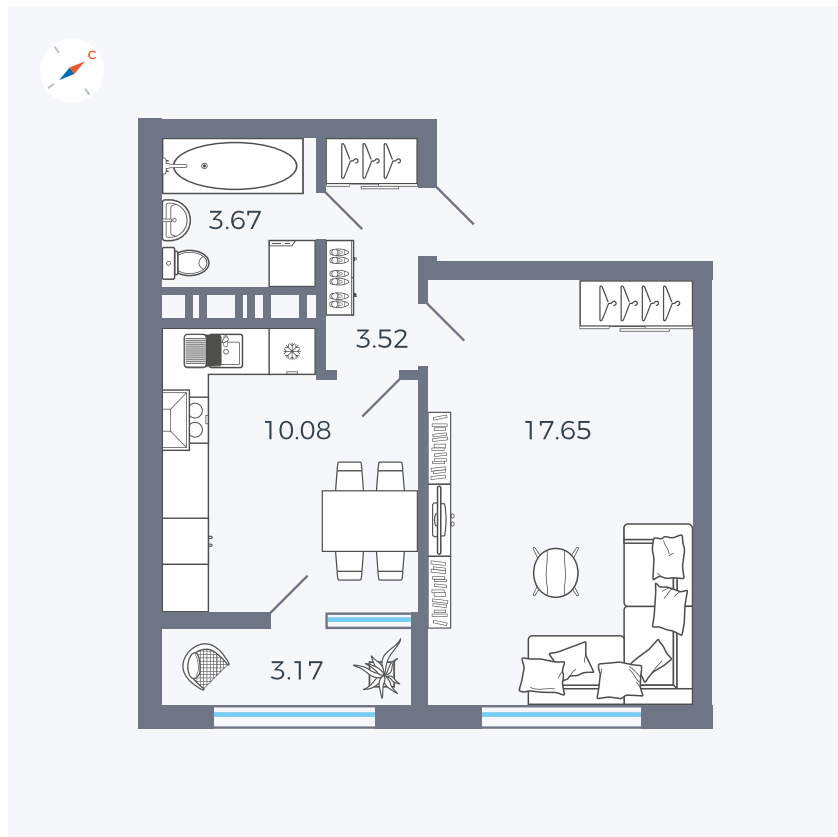

Планировка Тип 132

Квартира 460

Квартал 42 / Дом 3 / Секция 10 / Этаж 12

Комнат	1
Площадь	38.81 м²
Срок сдачи	III кв. 2025
Вид из окна	Двор

Отделка

Цена:

0 Р

Вы можете забронировать эту квартиру, или получить консультацию позвонив по номеру