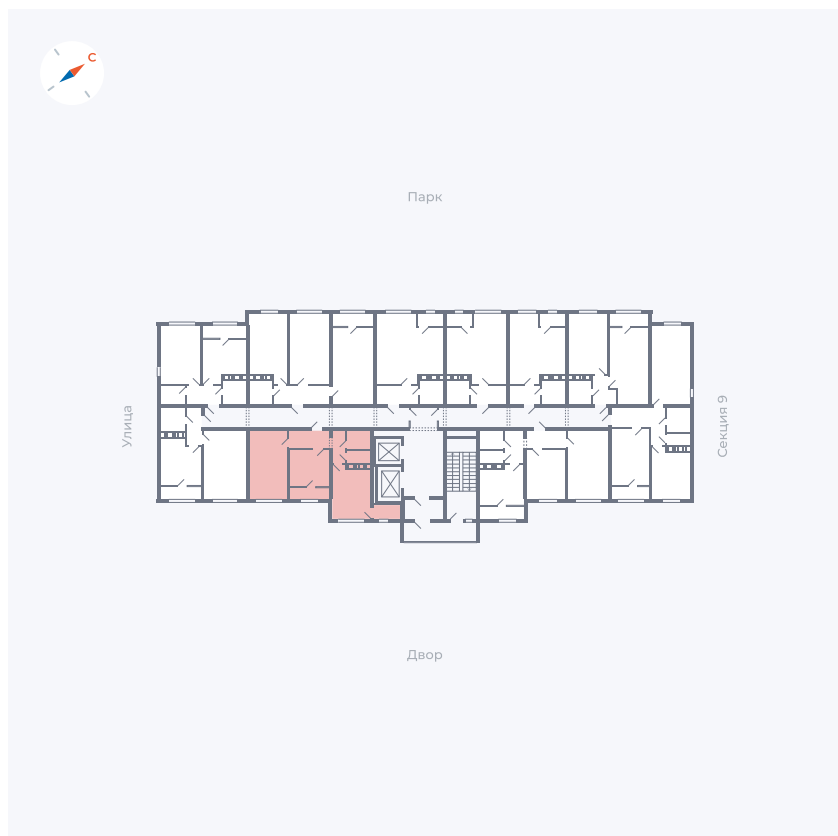

На этаже

Для заметок

Дата генерации: 23.01.2025