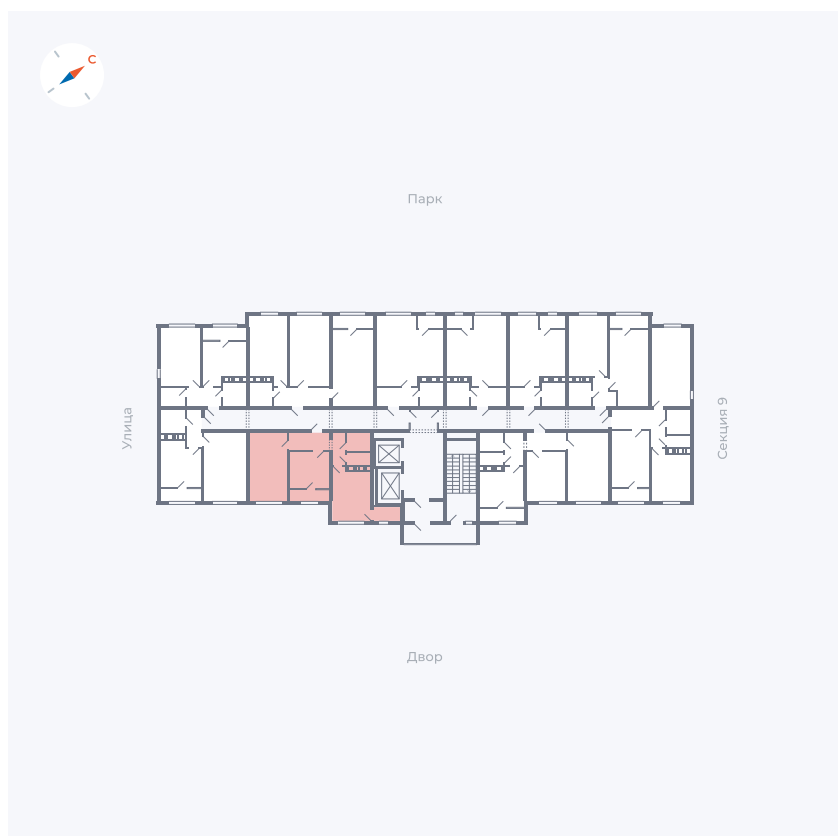

На этаже

Для заметок

Дата генерации: 10.06.2026