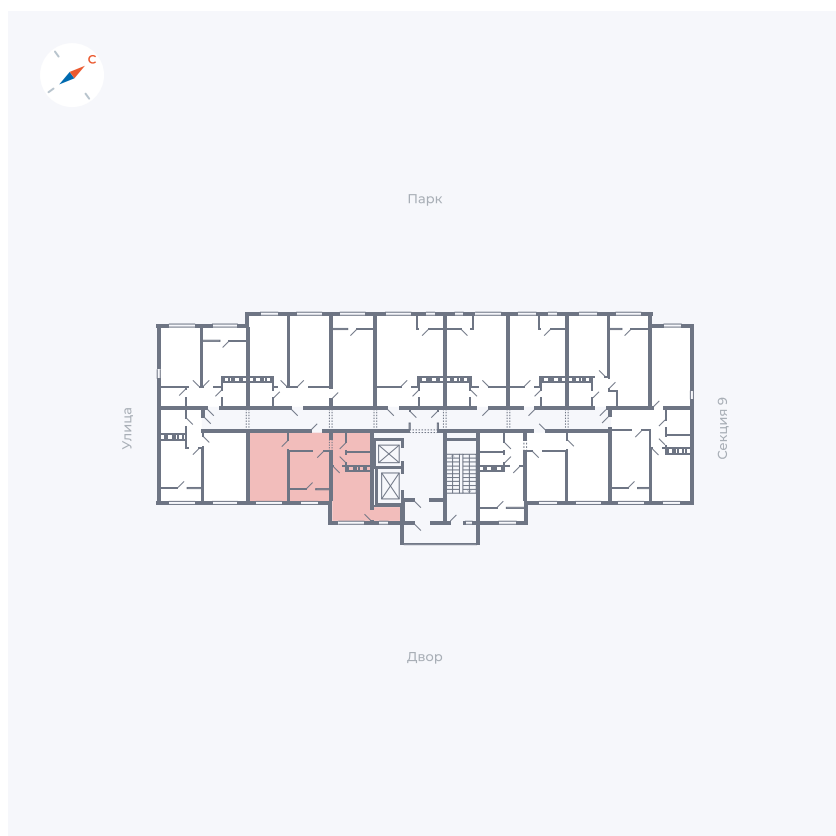

На этаже

Для заметок

Дата генерации: 21.05.2026