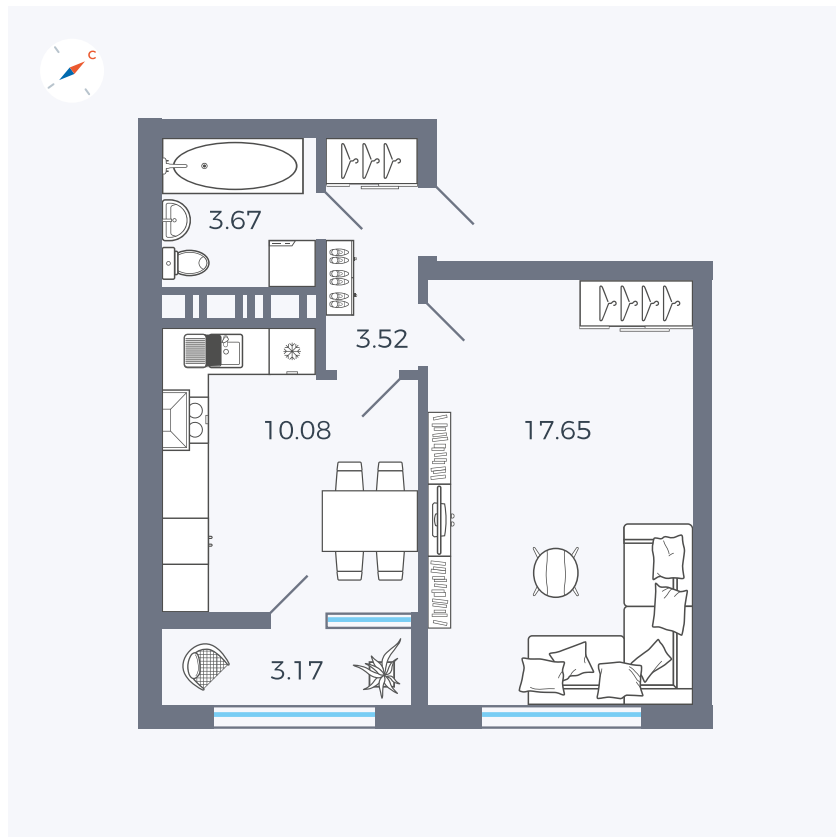

Планировка Тип 132

Квартира 460

Квартал 42 / Дом 3 / Секция 10 / Этаж 12

Комнат	1
Площадь	38.81 м²
Срок сдачи	Дом сдан
Вид из окна	Двор

Отделка

Цена:

0 Р

Вы можете забронировать эту квартиру, или получить консультацию позвонив по номеру