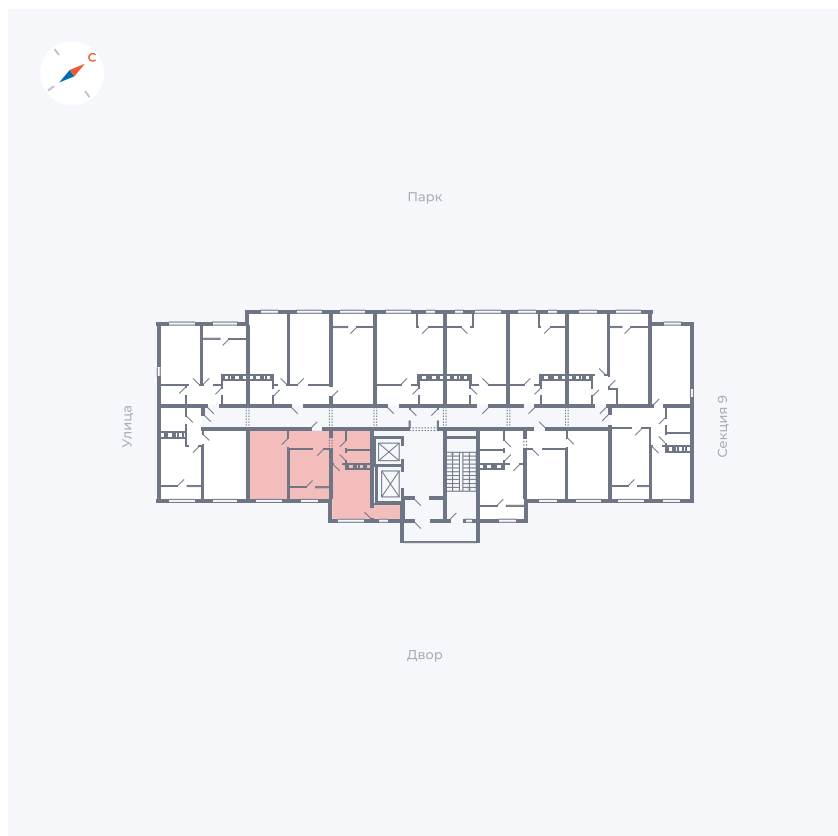

На этаже

Для заметок

Дата генерации: 08.04.2026