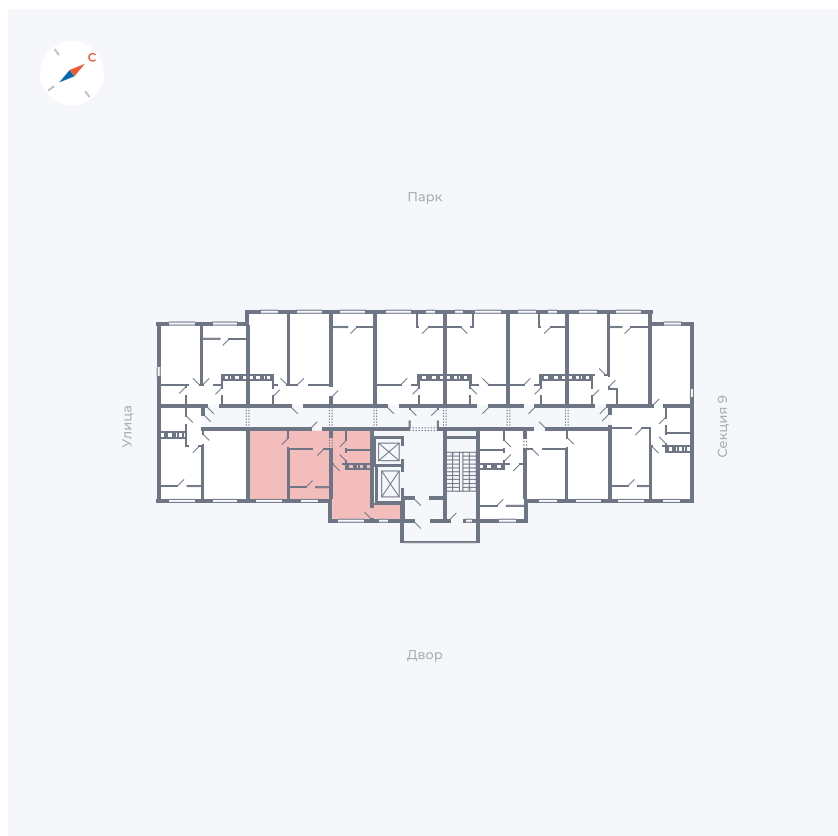

На этаже

Для заметок

Дата генерации: 04.04.2025