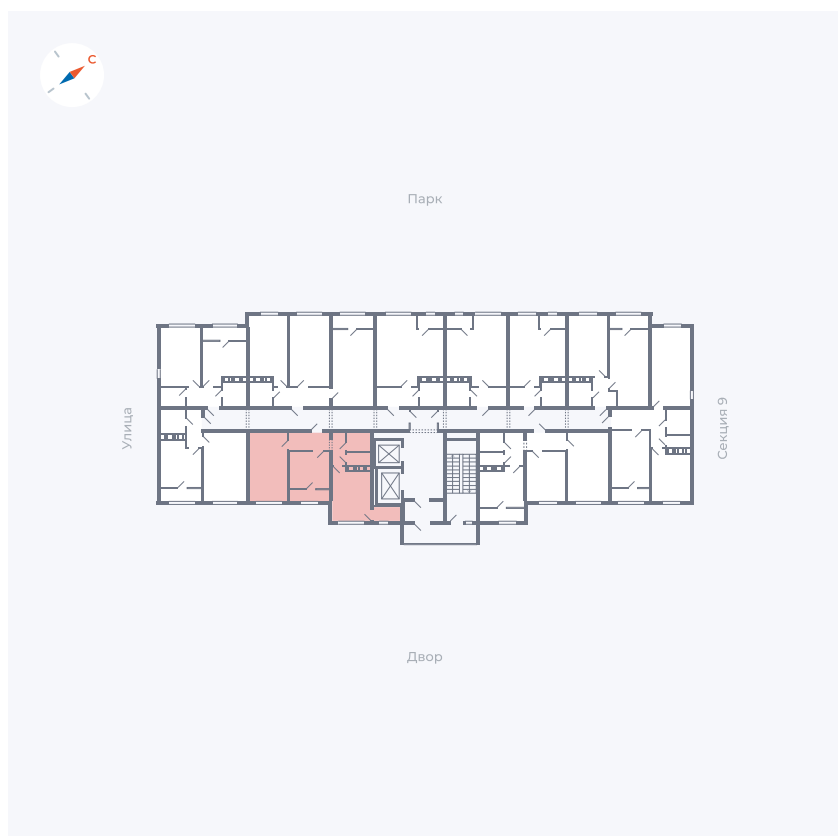

На этаже

Для заметок

Дата генерации: 23.01.2025