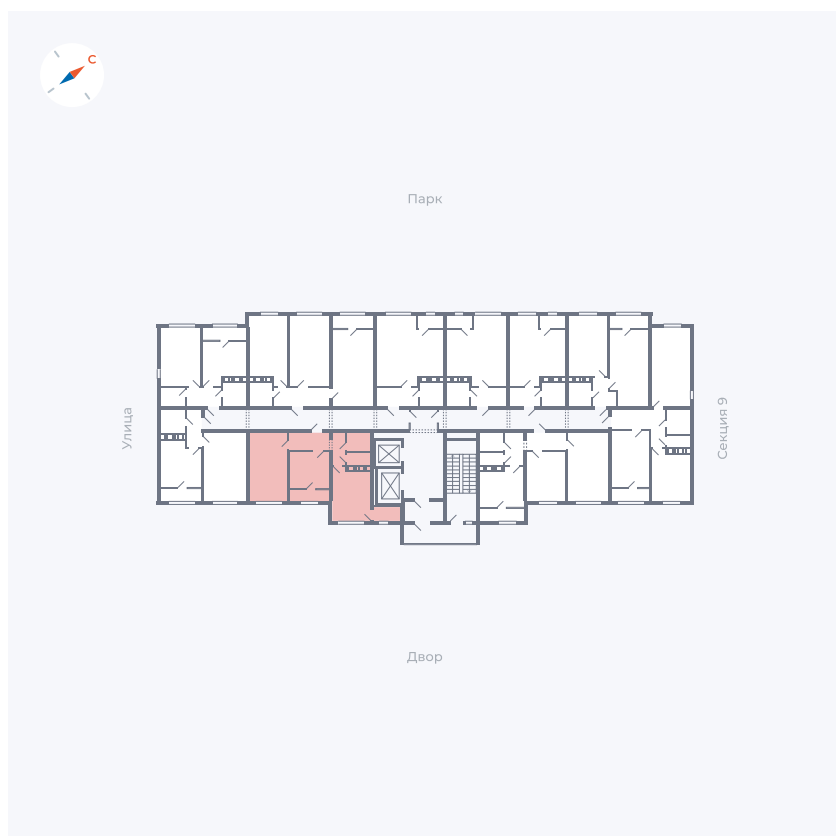

На этаже

Для заметок

Дата генерации: 22.11.2024