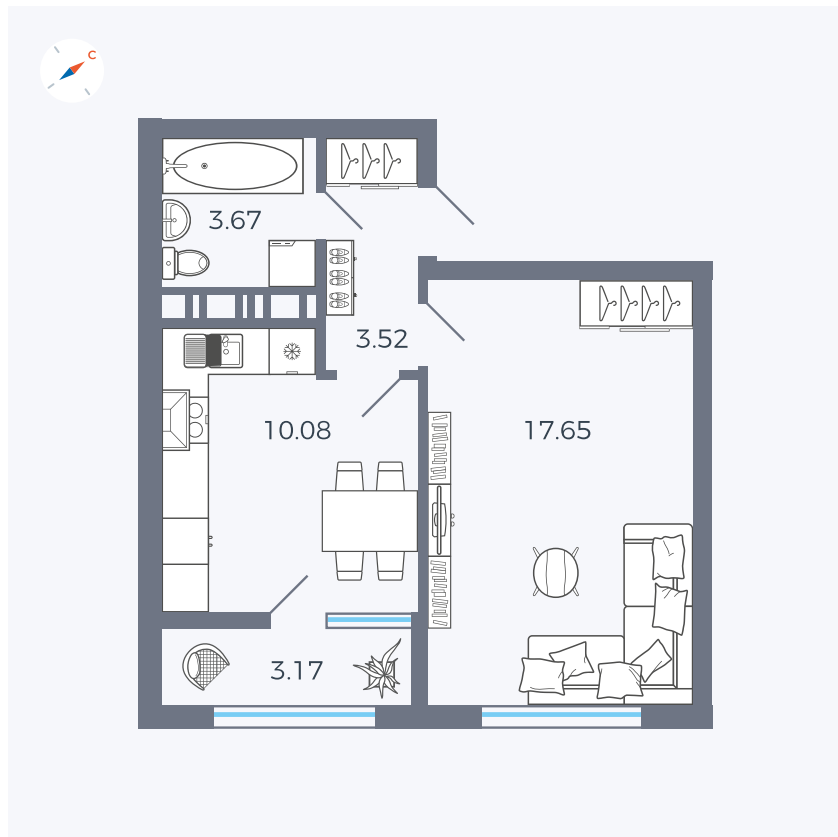

Планировка Тип 132

Квартира 460

Квартал 42 / Дом 3 / Секция 10 / Этаж 12

Комнат	1
Площадь	38.81 м ²
Срок сдачи	III кв. 2025
Вид из окна	Двор

Отделка

Цена:

0 ₪

Вы можете забронировать эту квартиру, или получить консультацию позвонив по номеру