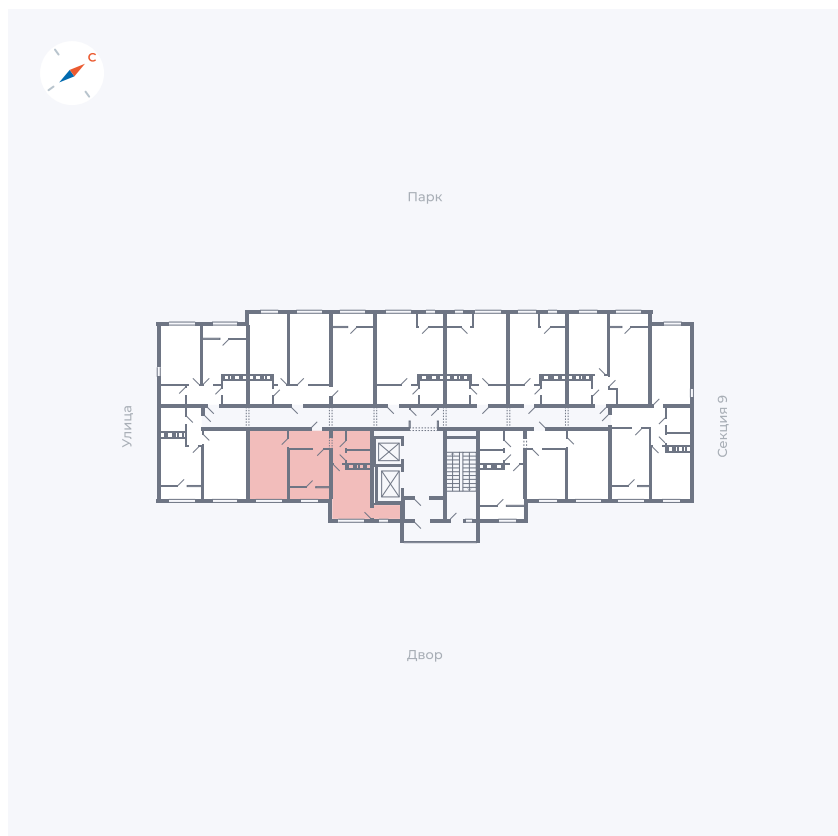

На этаже

Для заметок

Дата генерации: 23.02.2025