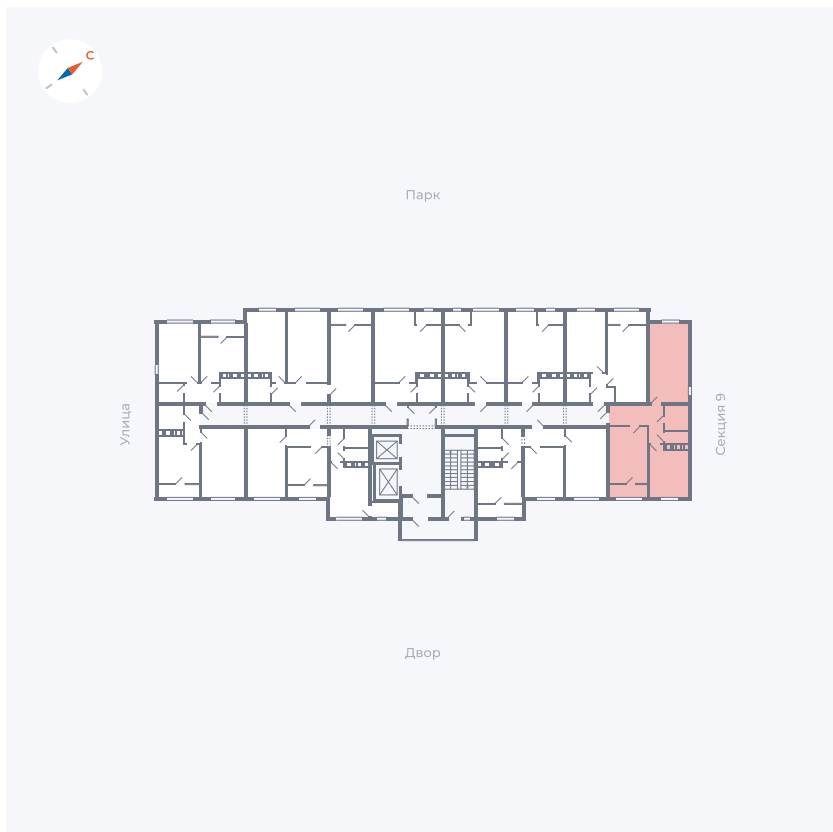

На этаже

Для заметок

Дата генерации: 16.10.2024