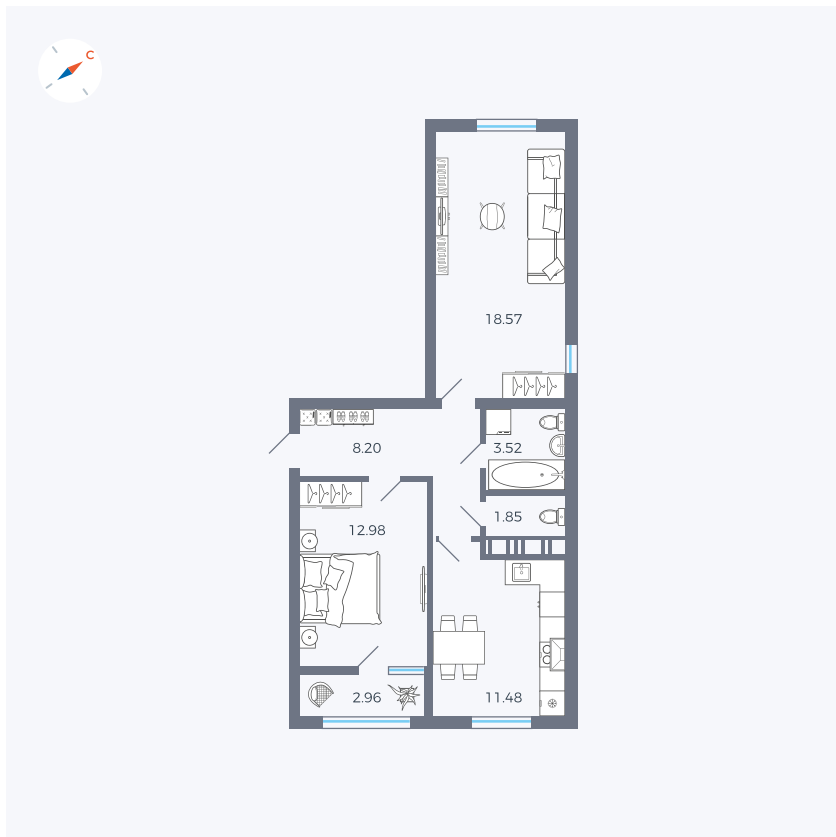

Планировка Тип 248

Квартира 457

Квартал 42 / Дом 3 / Секция 10 / Этаж 11

Комнат 2

Площадь 59.56 м²

Срок сдачи III кв. 2025

Вид из окна Двор, Парк

Отделка