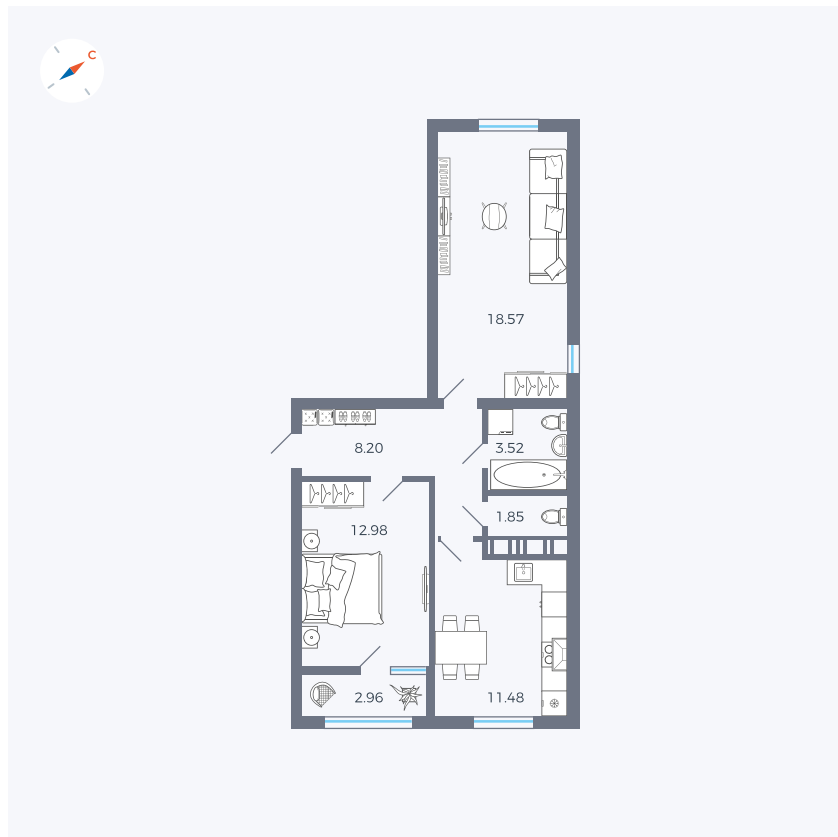

Планировка Тип 248

# Квартира 457

Квартал 42 / Дом 3 / Секция 10 / Этаж 11

Комнат	2
Площадь	59.56 м²
Срок сдачи	III кв. 2025
Вид из окна	Двор, Парк