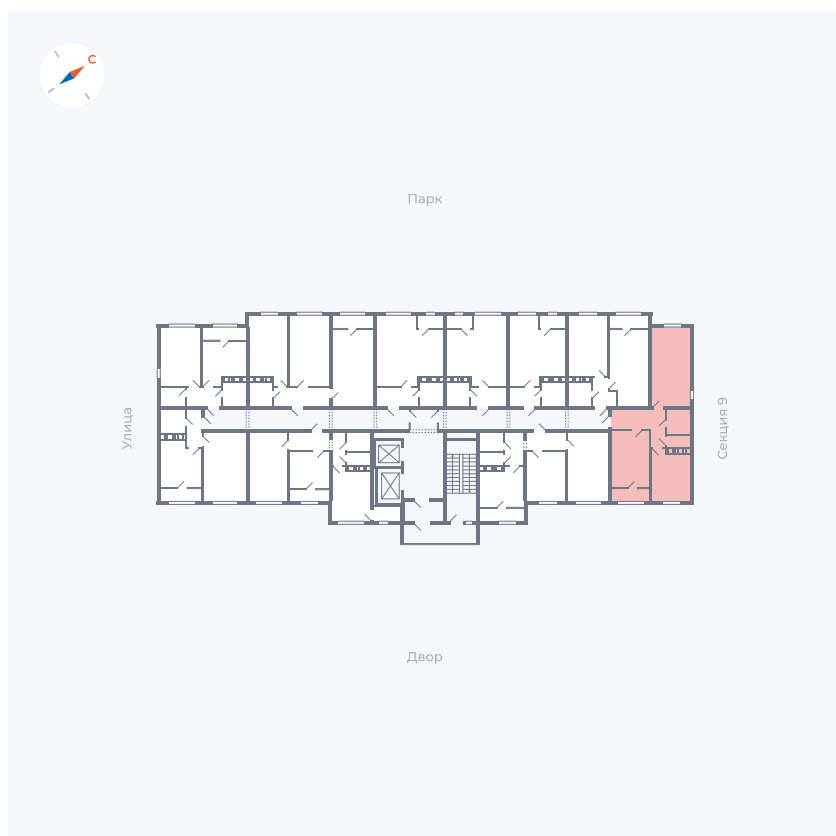

На этаже

Для заметок

Дата генерации: 04.04.2025