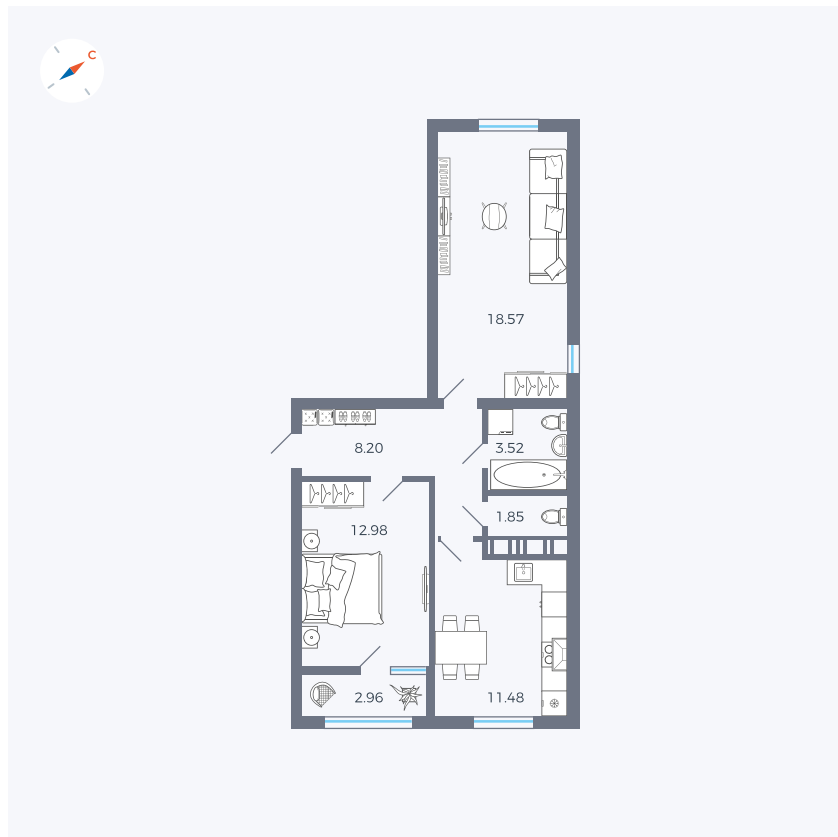

Планировка Тип 248

# Квартира 457

Квартал 42 / Дом 3 / Секция 10 / Этаж 11

Комнат ..... 2

Площадь ..... 59.56 м<sup>2</sup>

Срок сдачи ..... III кв. 2025

Вид из окна ..... Двор, Парк