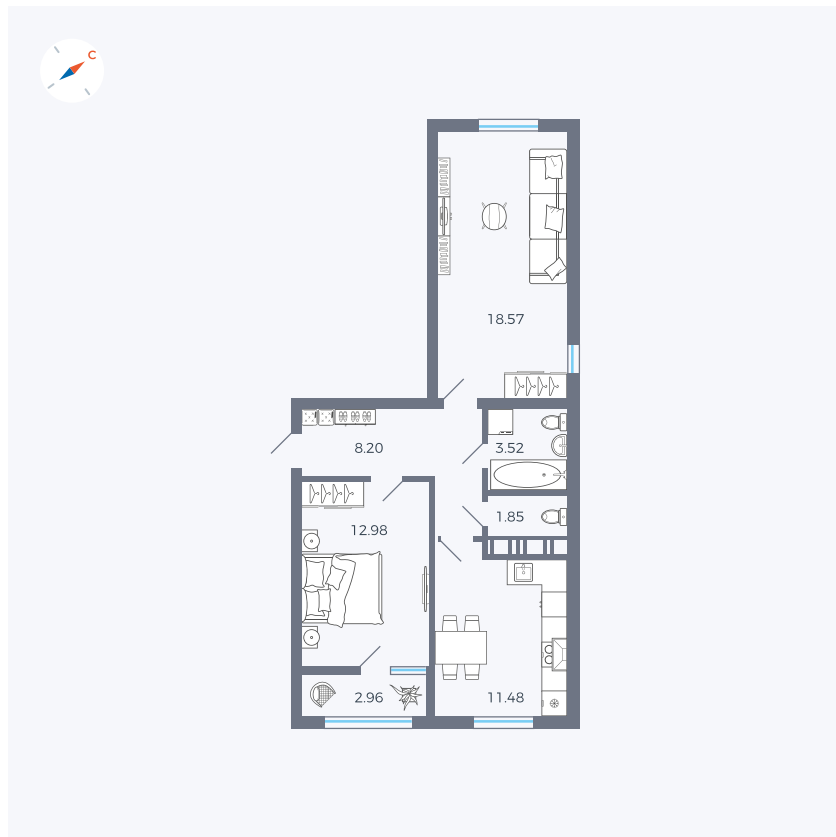

Планировка Тип 248

Квартира 457

Квартал 42 / Дом 3 / Секция 10 / Этаж 11

Комнат	2
Площадь	59.56 м ²
Срок сдачи	III кв. 2025
Вид из окна	Двор, Парк

Отделка

Цена:

0 ₽

Вы можете забронировать эту квартиру, или получить консультацию позвонив по номеру