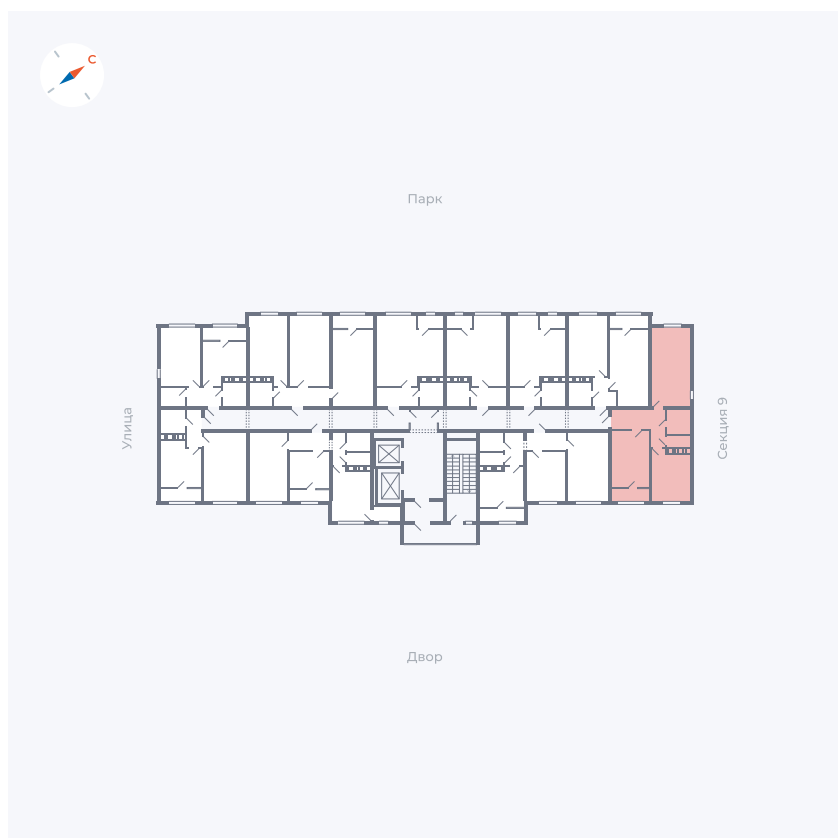

# Квартира 457

Квартал 42 / Дом 3 / Секция 10 / Этаж 11

Комнат	2
Площадь	59.56 м²
Срок сдачи	III кв. 2025
Вид из окна	Двор, Парк

## На этаже