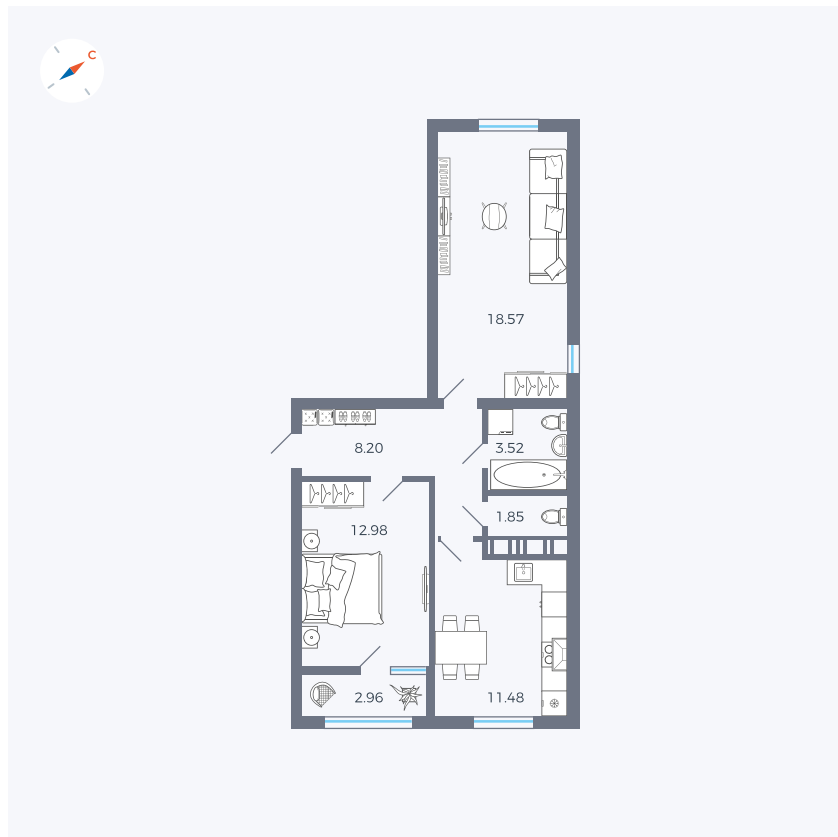

Планировка Тип 248

Квартира 457

Квартал 42 / Дом 3 / Секция 10 / Этаж 11

Комнат	2
Площадь	59.56 м ²
Срок сдачи	III кв. 2025
Вид из окна	Двор, Парк

Отделка

Цена:

0 ₪

Вы можете забронировать эту квартиру, или получить консультацию позвонив по номеру