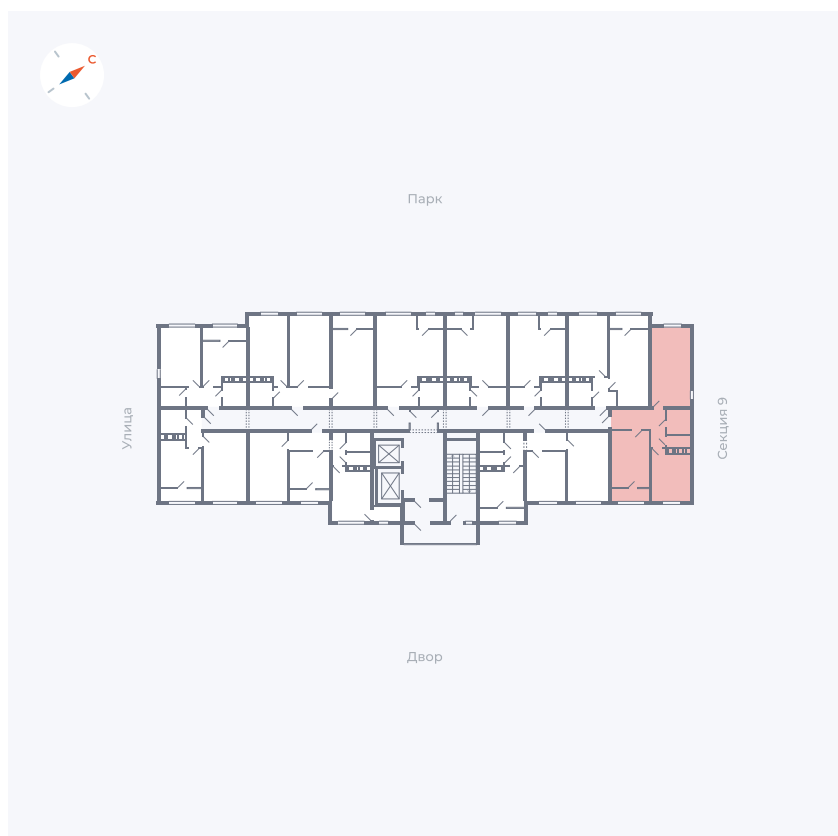

На этаже

Для заметок

Дата генерации: 27.04.2025