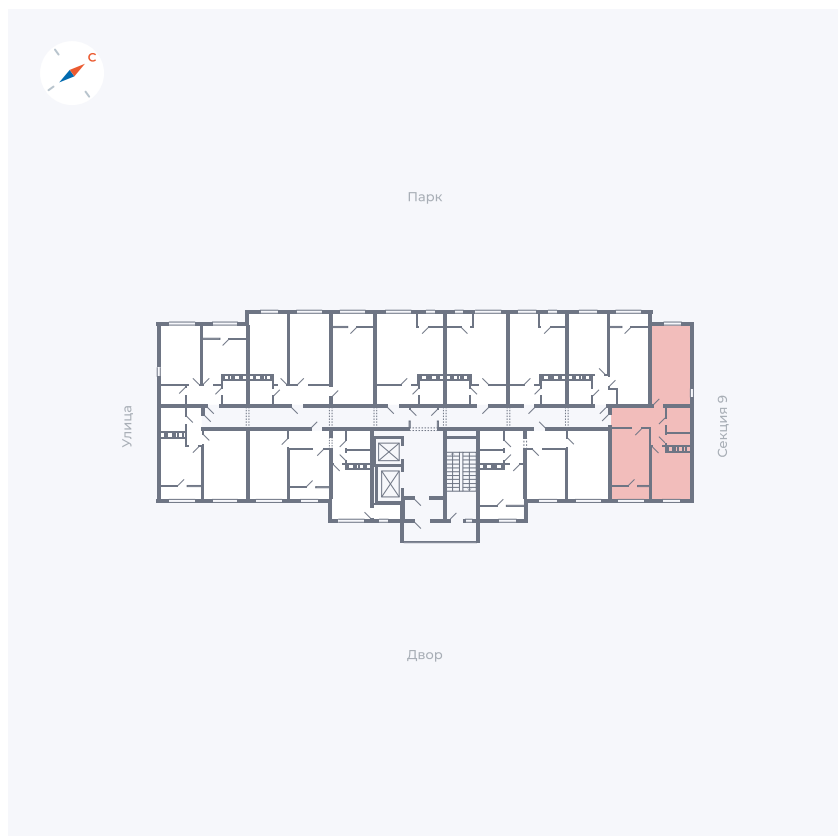

На этаже

Для заметок

Дата генерации: 23.12.2024