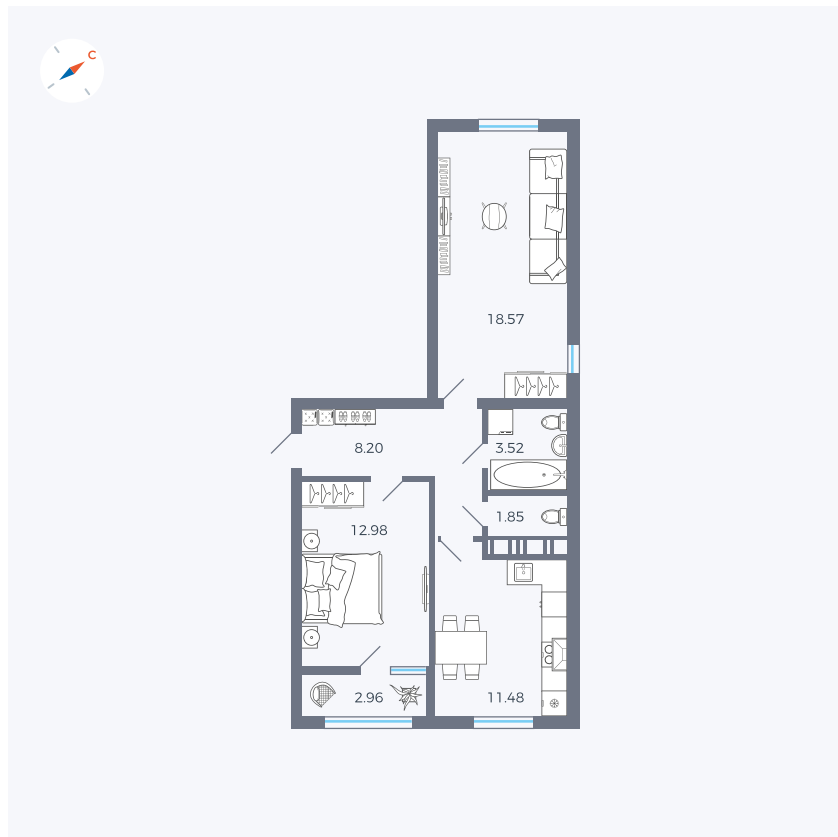

Планировка Тип 248

Квартира 457

Квартал 42 / Дом 3 / Секция 10 / Этаж 11

Комнат 2

Площадь 59.56 м²

Срок сдачи III кв. 2025

Вид из окна Двор, Парк

Отделка