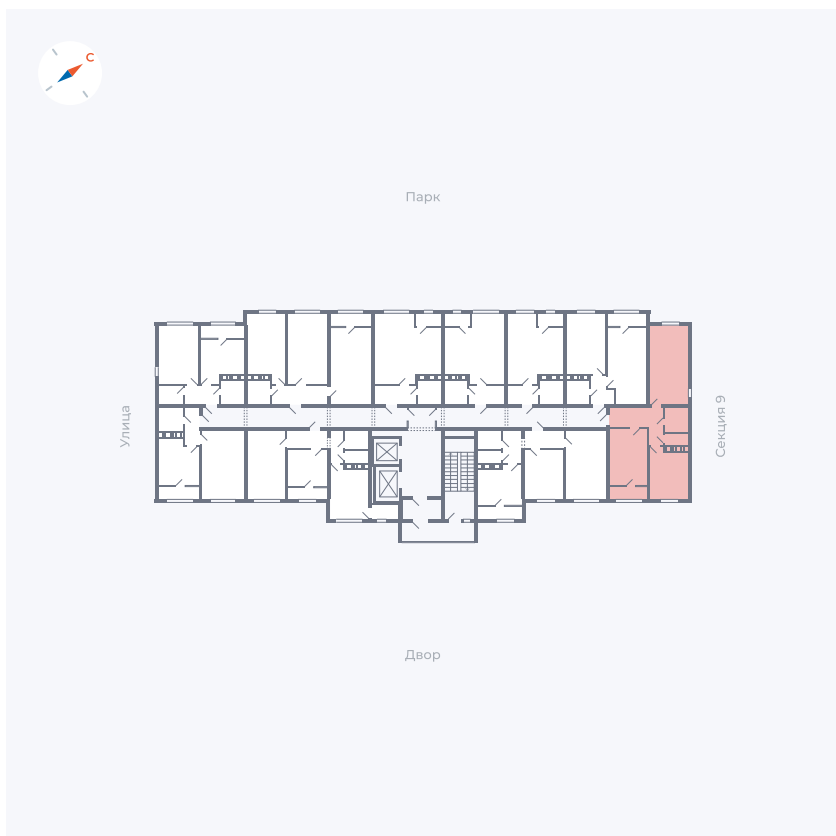

На этаже

Для заметок

Дата генерации: 22.11.2024