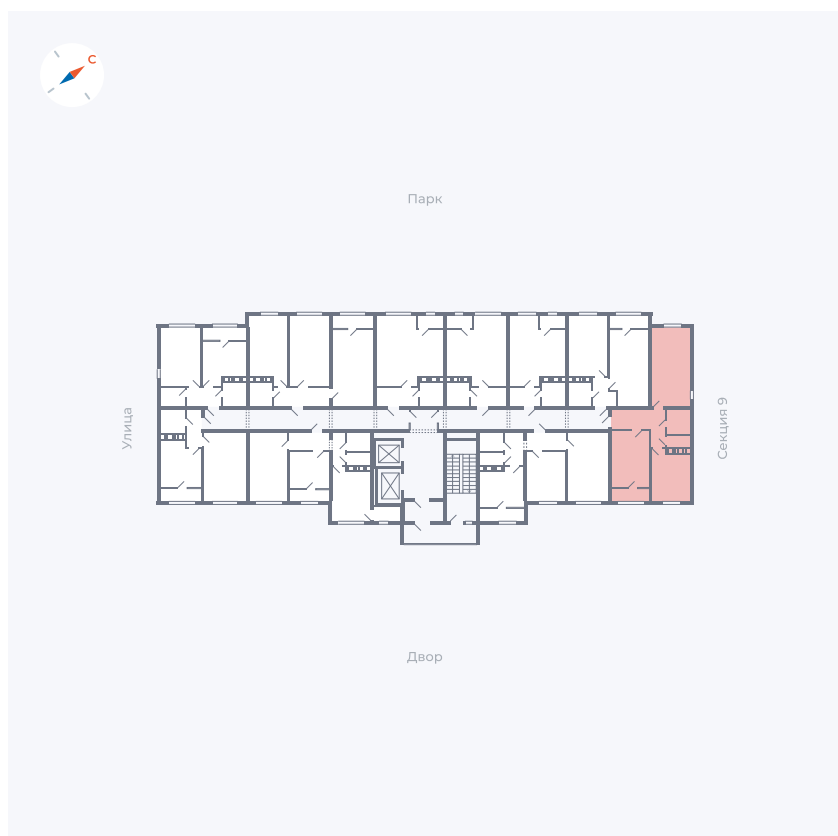

На этаже

Для заметок

Дата генерации: 23.01.2025