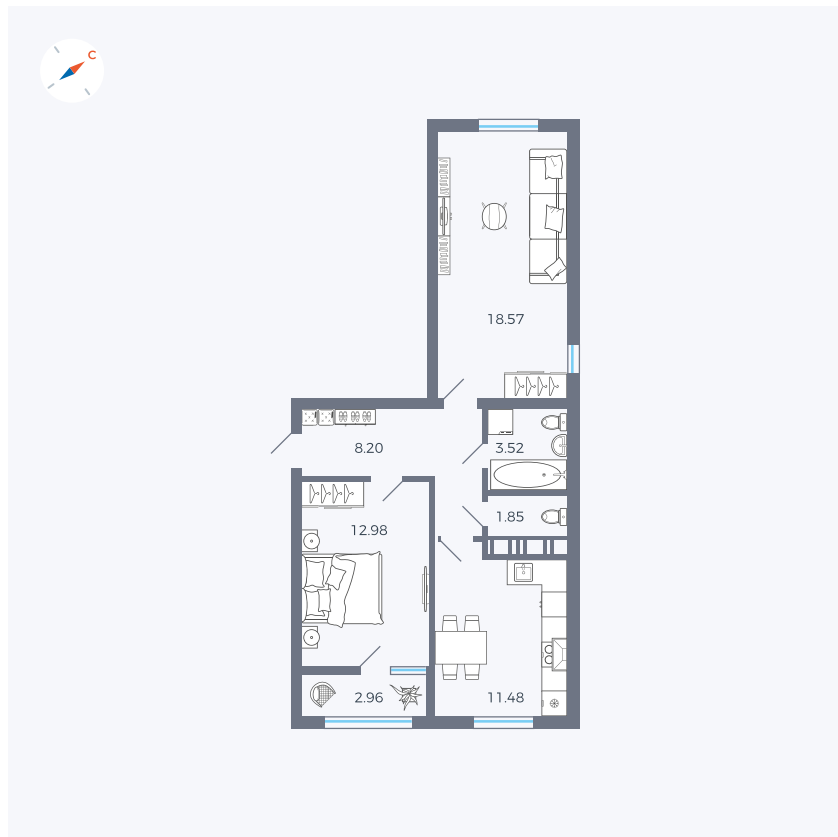

Планировка Тип 248

Квартира 457

Квартал 42 / Дом 3 / Секция 10 / Этаж 11

Комнат	2
Площадь	59.56 м ²
Срок сдачи	III кв. 2025
Вид из окна	Двор, Парк

Отделка

Цена:

0 ₽

Вы можете забронировать эту квартиру, или получить консультацию позвонив по номеру