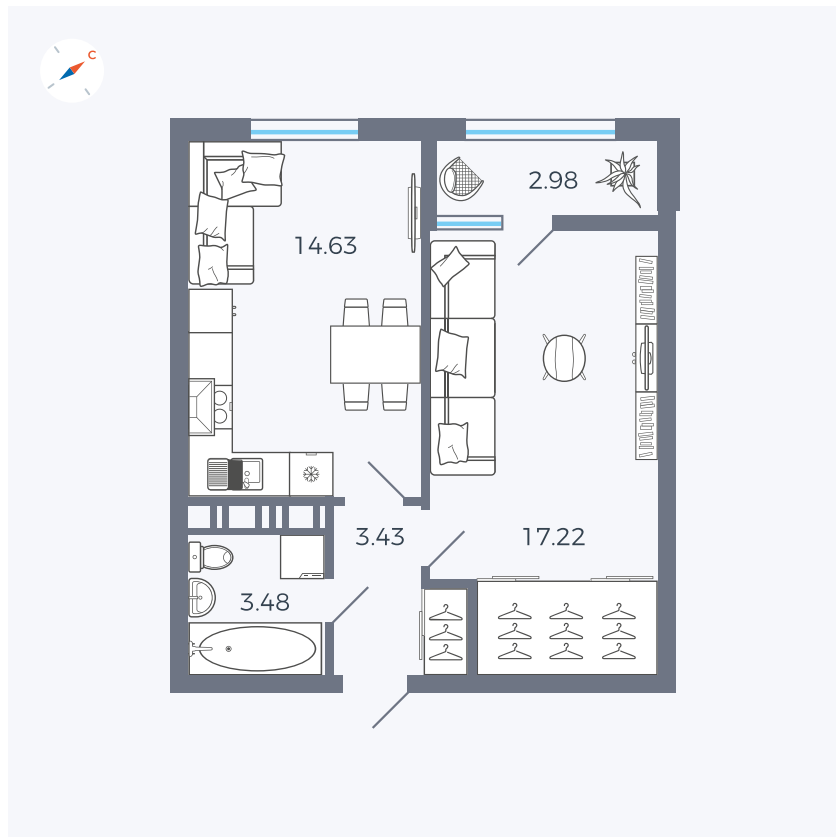

Планировка Тип 134з

# Квартира 456

Квартал 42 / Дом 3 / Секция 10 / Этаж 11

Комнат ..... 1

Площадь ..... 41.74 м<sup>2</sup>

Срок сдачи ..... Дом сдан

Вид из окна ..... Парк