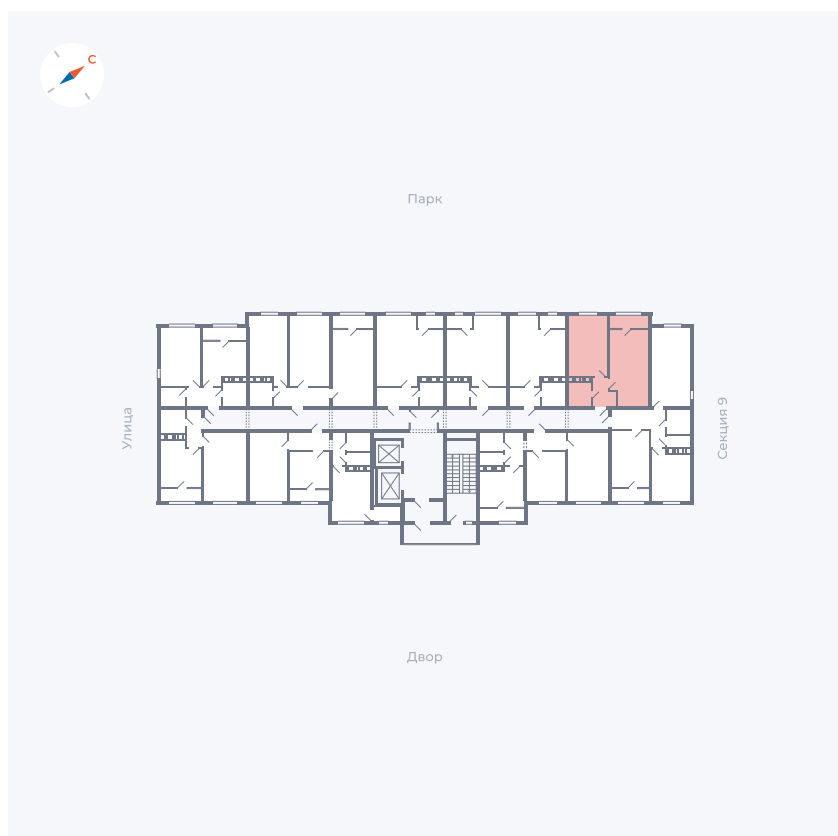

На этаже

Для заметок

Дата генерации: 21.05.2026