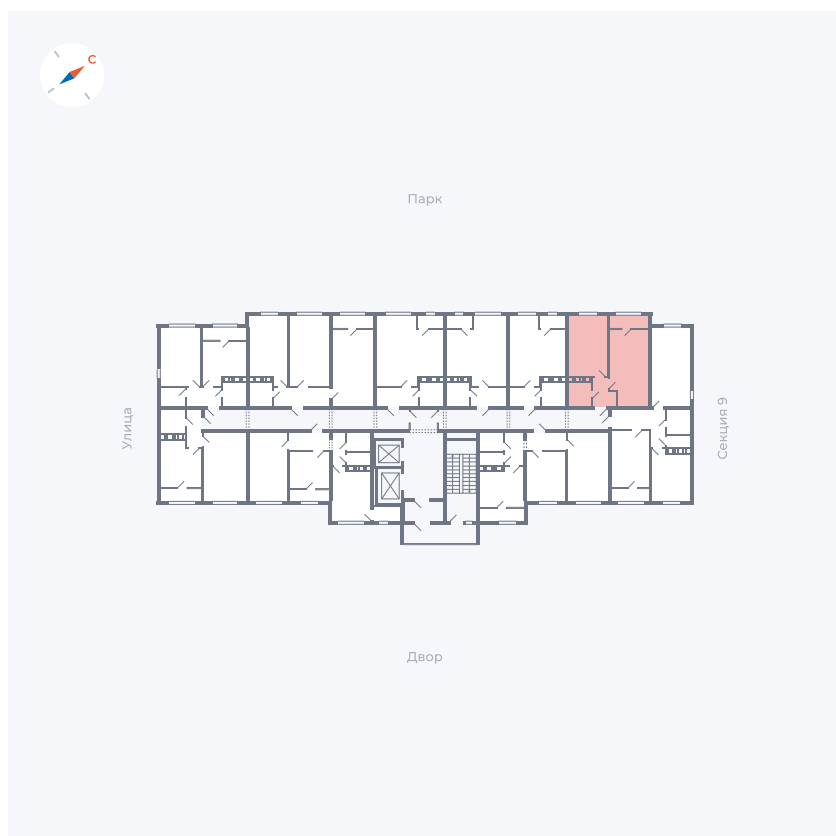

На этаже

Для заметок

Дата генерации: 15.06.2026