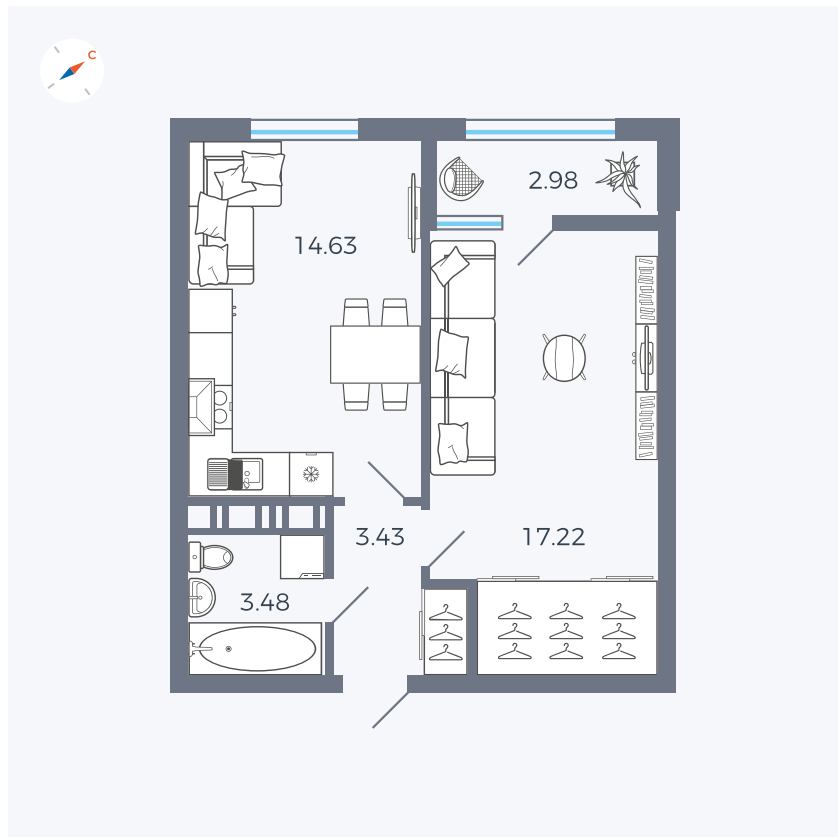

Планировка Тип 134з

# Квартира 456

Квартал 42 / Дом 3 / Секция 10 / Этаж 11

Комнат ..... 1

Площадь ..... 41.74 м<sup>2</sup>

Срок сдачи ..... Дом сдан

Вид из окна ..... Парк