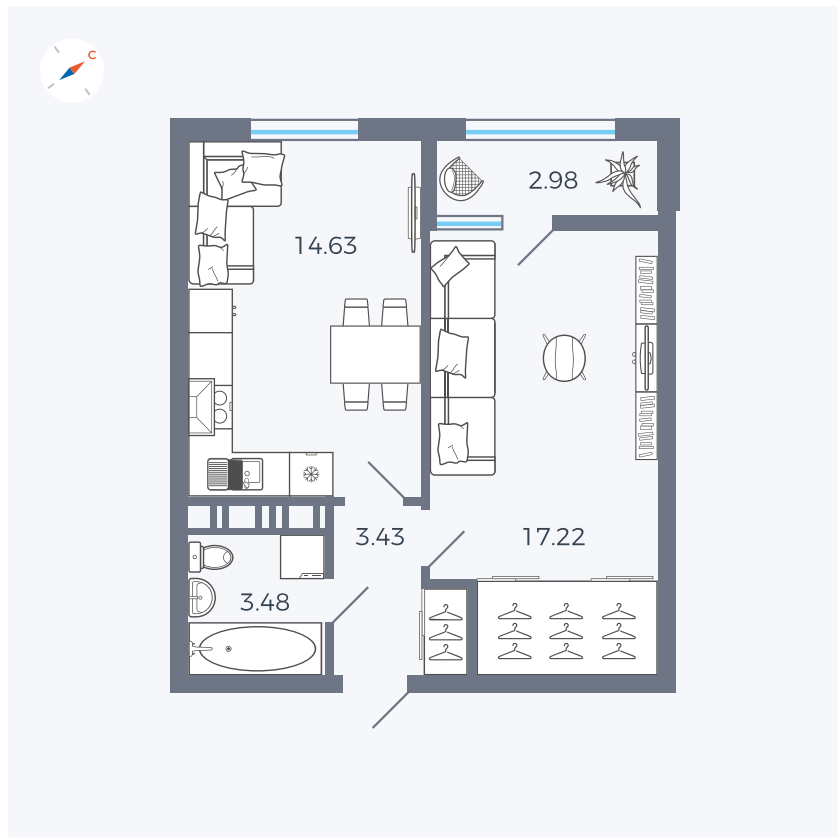

Планировка Тип 134з

Квартира 456

Квартал 42 / Дом 3 / Секция 10 / Этаж 11

Комнат 1

Площадь 41.74 м²

Срок сдачи III кв. 2025

Вид из окна Парк

Отделка