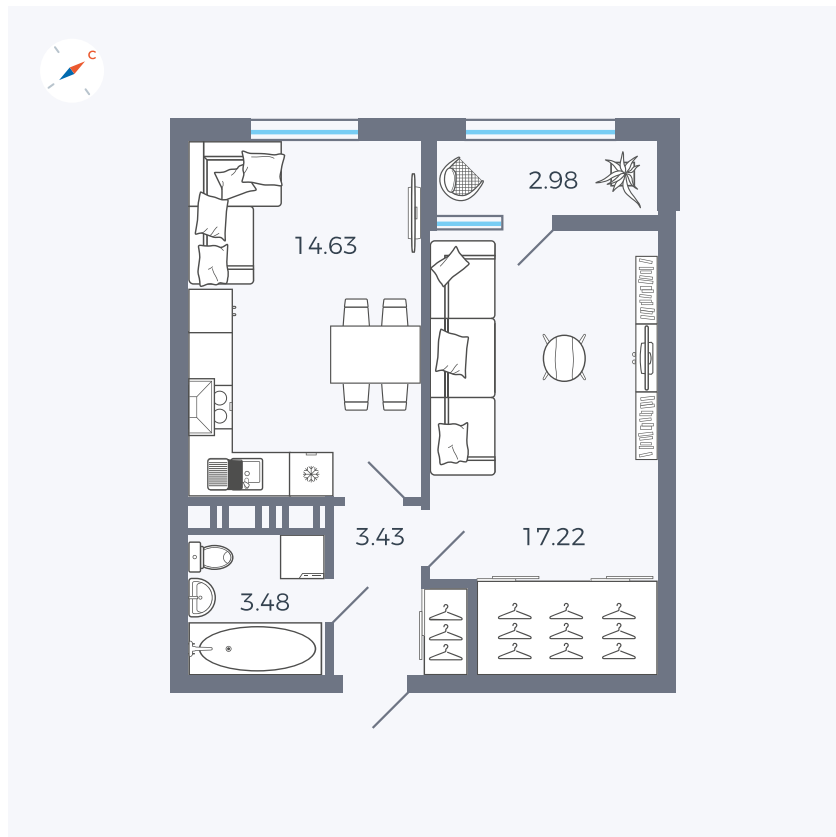

Планировка Тип 134з

# Квартира 456

Квартал 42 / Дом 3 / Секция 10 / Этаж 11

Комнат ..... 1

Площадь ..... 41.74 м<sup>2</sup>

Срок сдачи ..... III кв. 2025

Вид из окна ..... Парк