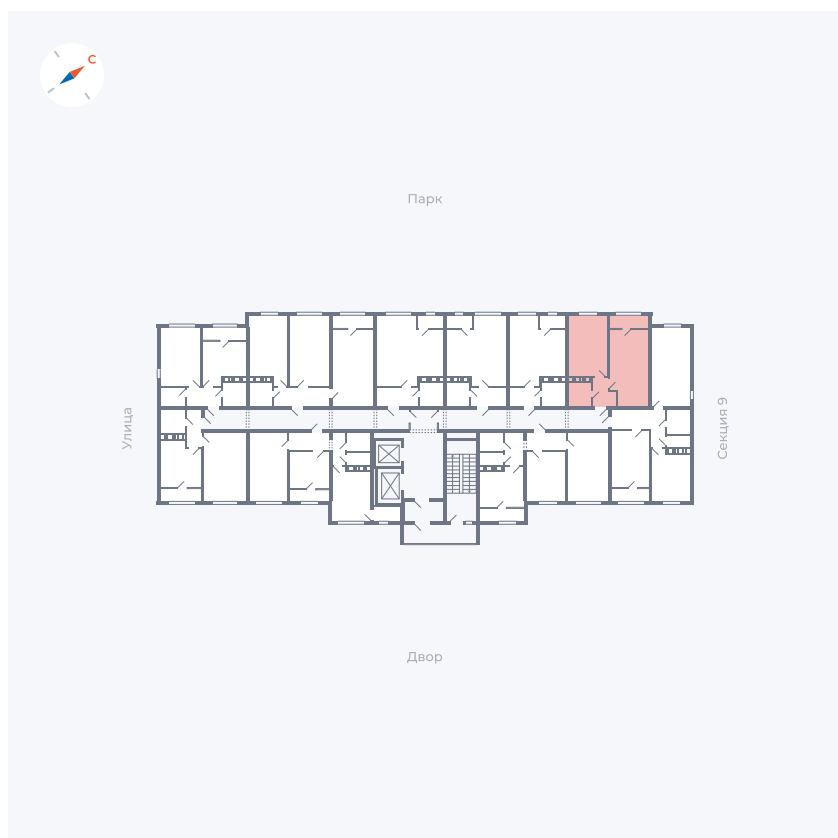

На этаже

Для заметок

Дата генерации: 04.04.2025