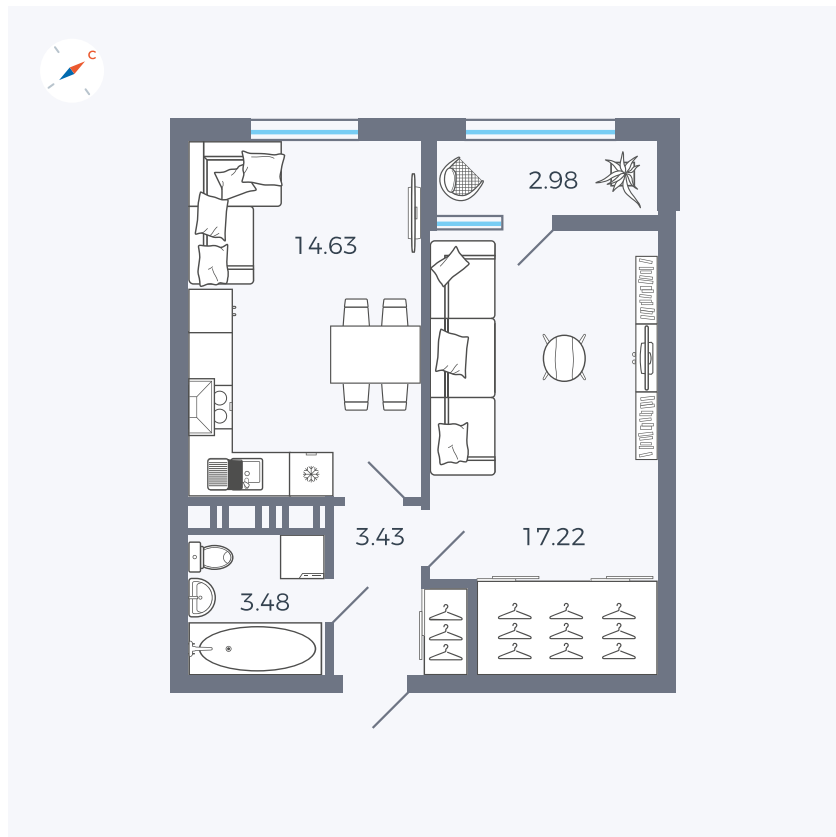

Планировка Тип 134з

Квартира 456

Квартал 42 / Дом 3 / Секция 10 / Этаж 11

Комнат 1

Площадь 41.74 м²

Срок сдачи III кв. 2025

Вид из окна Парк

Отделка