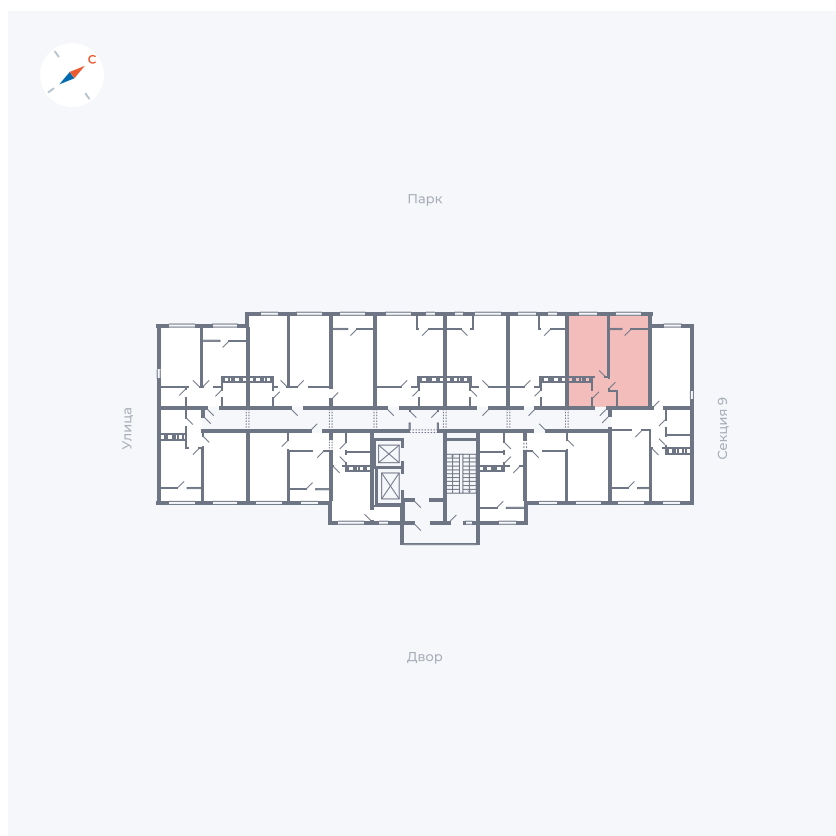

На этаже

Для заметок

Дата генерации: 23.01.2025