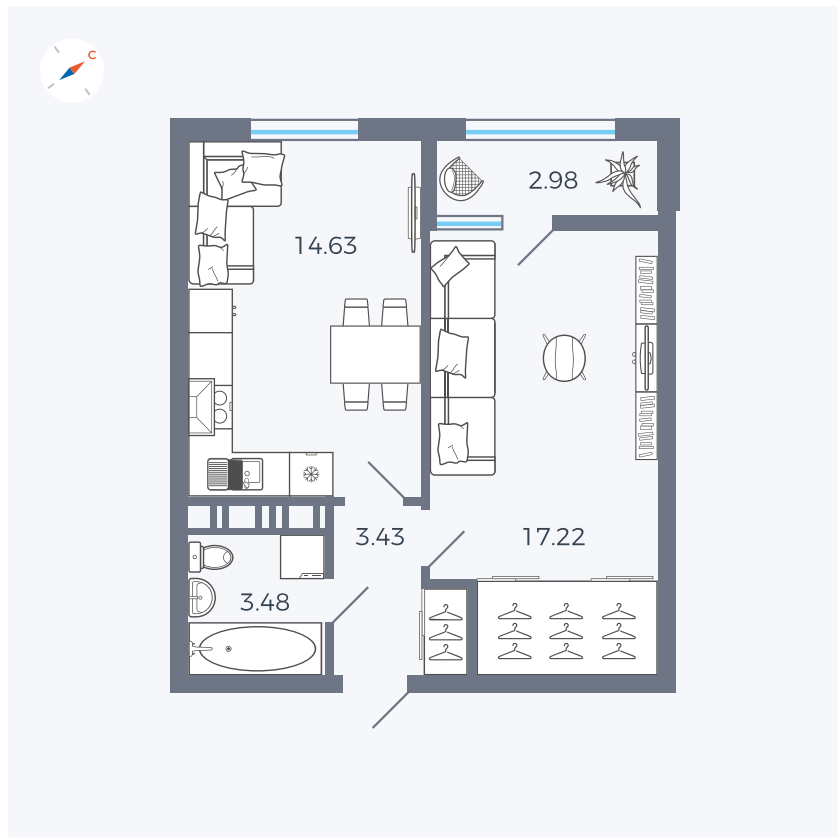

Планировка Тип 134з

Квартира 456

Квартал 42 / Дом 3 / Секция 10 / Этаж 11

Комнат	1
Площадь	41.74 м²
Срок сдачи	III кв. 2025
Вид из окна	Парк

Отделка

Цена:

0 ₪

Вы можете забронировать эту квартиру, или получить консультацию позвонив по номеру