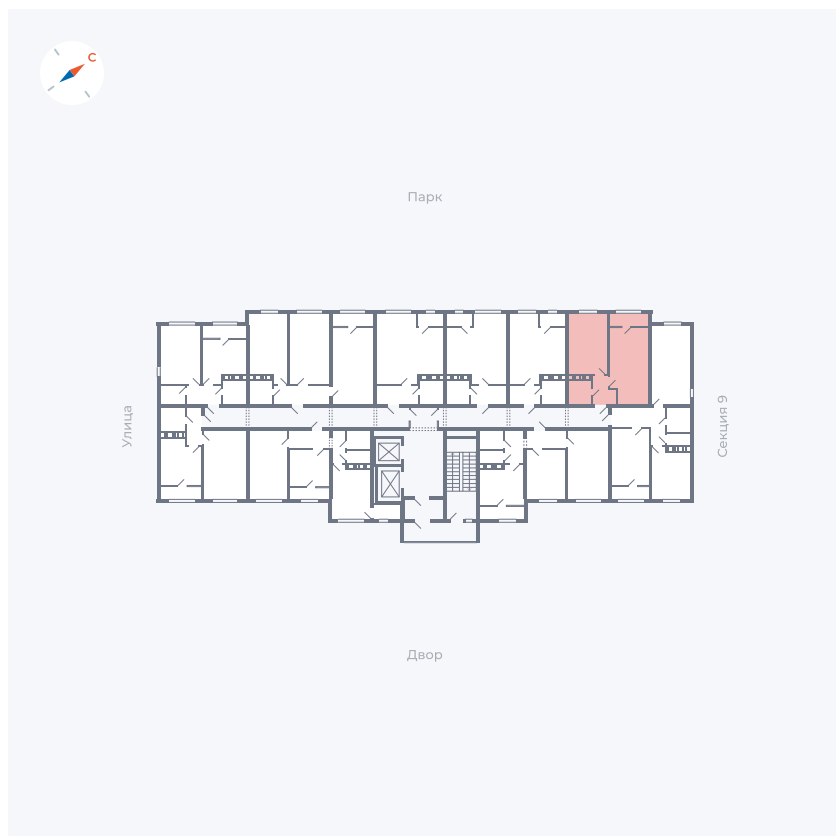

На этаже

Для заметок

Дата генерации: 23.12.2024