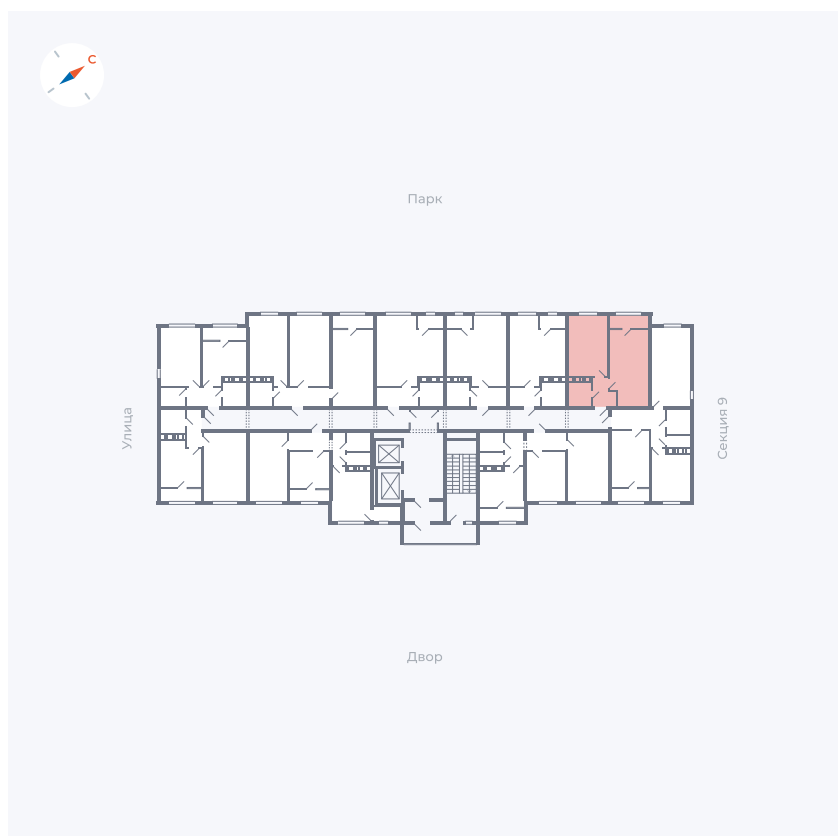

На этаже

Для заметок

Дата генерации: 10.06.2026