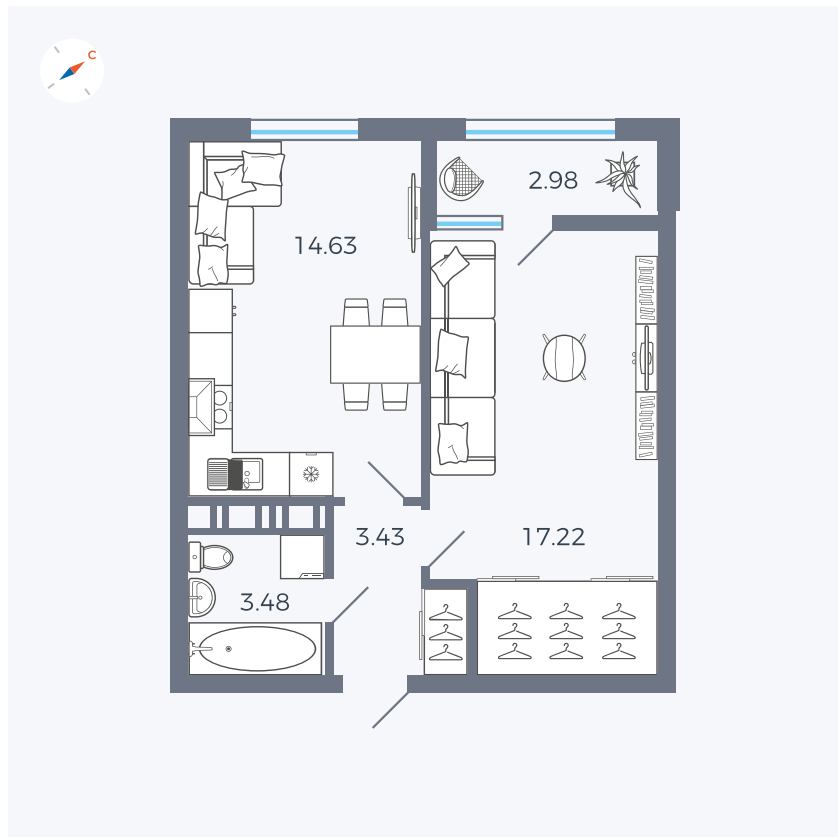

Планировка Тип 134з

Квартира 456

Квартал 42 / Дом 3 / Секция 10 / Этаж 11

| | |
|-------------|----------------------|
| Комнат | 1 |
| Площадь | 41.74 м ² |
| Срок сдачи | Дом сдан |
| Вид из окна | Парк |