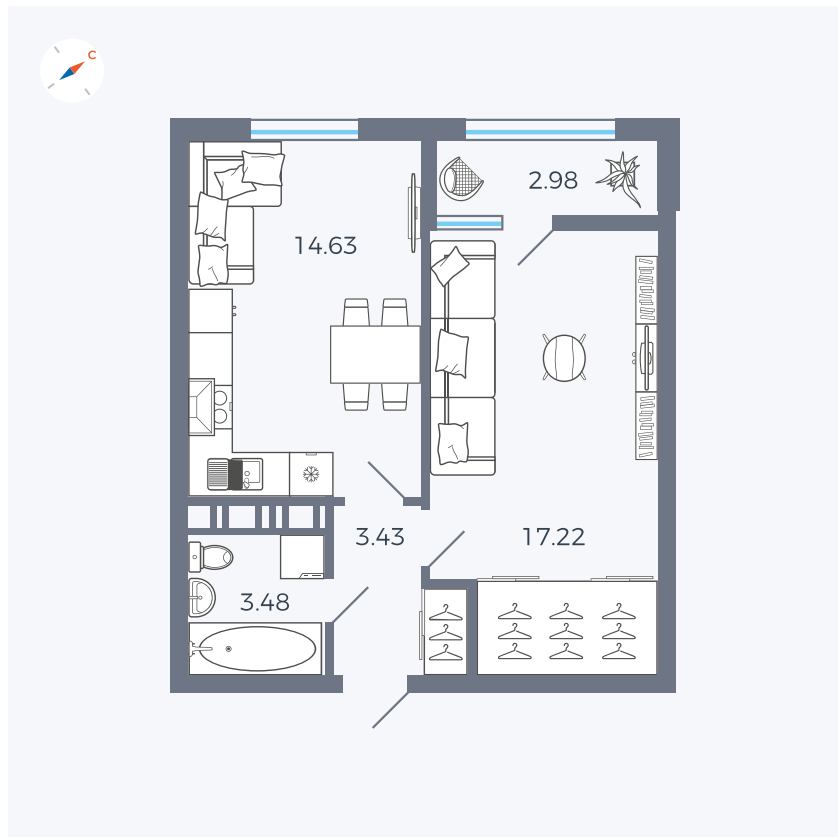

Планировка Тип 134з

Квартира 456

Квартал 42 / Дом 3 / Секция 10 / Этаж 11

Комнат	1
Площадь	41.74 м ²
Срок сдачи	Дом сдан
Вид из окна	Парк

Отделка

Цена:

0 ₪

Вы можете забронировать эту квартиру, или получить консультацию позвонив по номеру