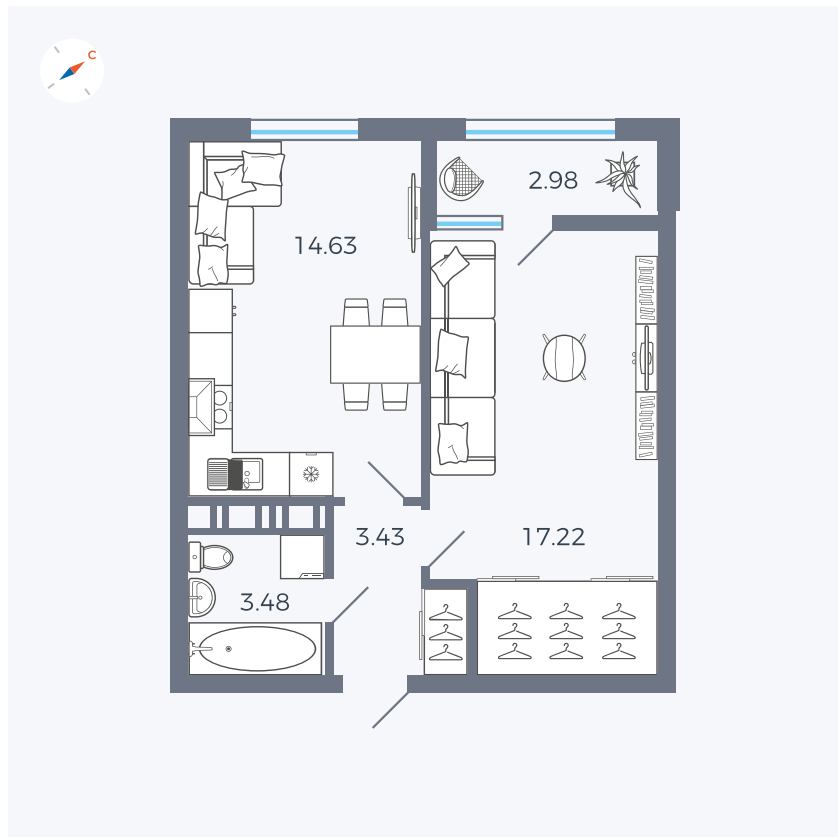

Планировка Тип 134з

Квартира 456

Квартал 42 / Дом 3 / Секция 10 / Этаж 11

Комнат 1

Площадь 41.74 м²

Срок сдачи Дом сдан

Вид из окна Парк

Отделка