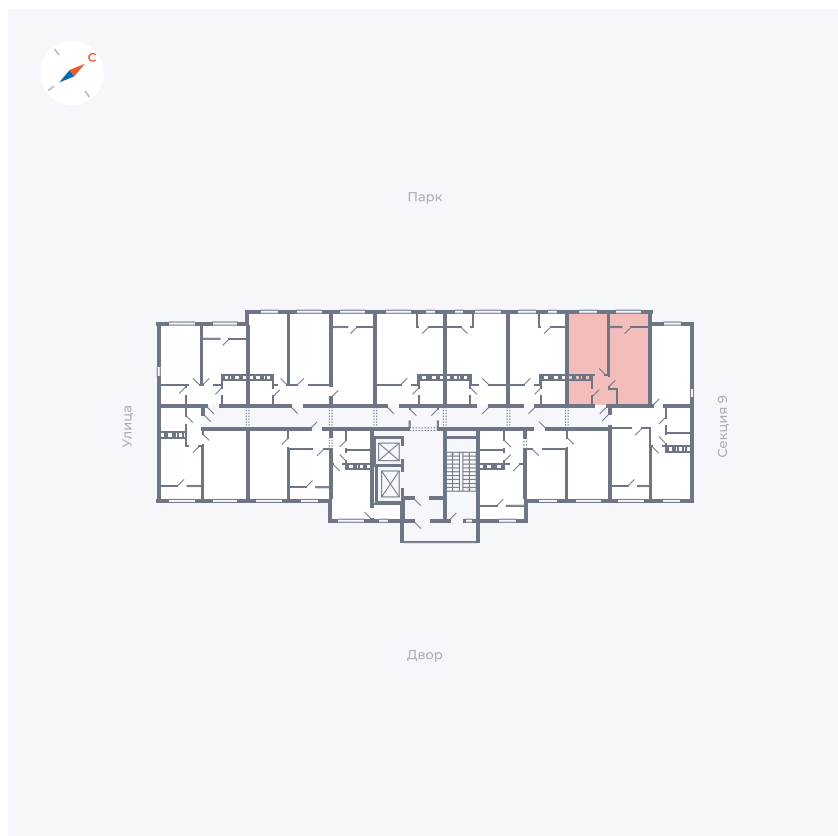

На этаже

Для заметок

Дата генерации: 26.04.2026