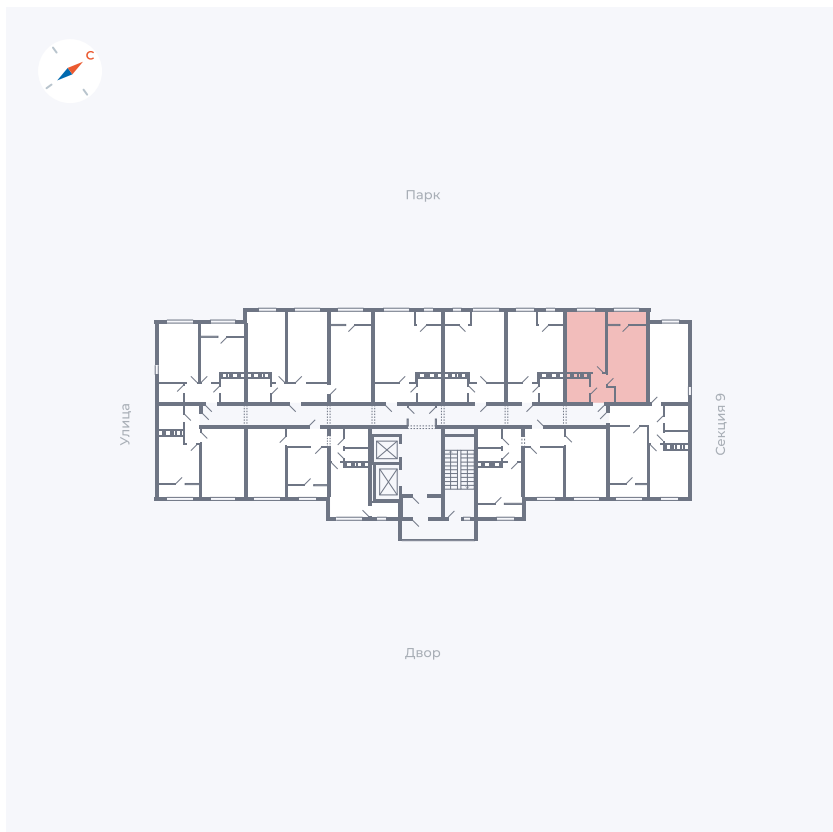

На этаже

Для заметок

Дата генерации: 23.12.2024