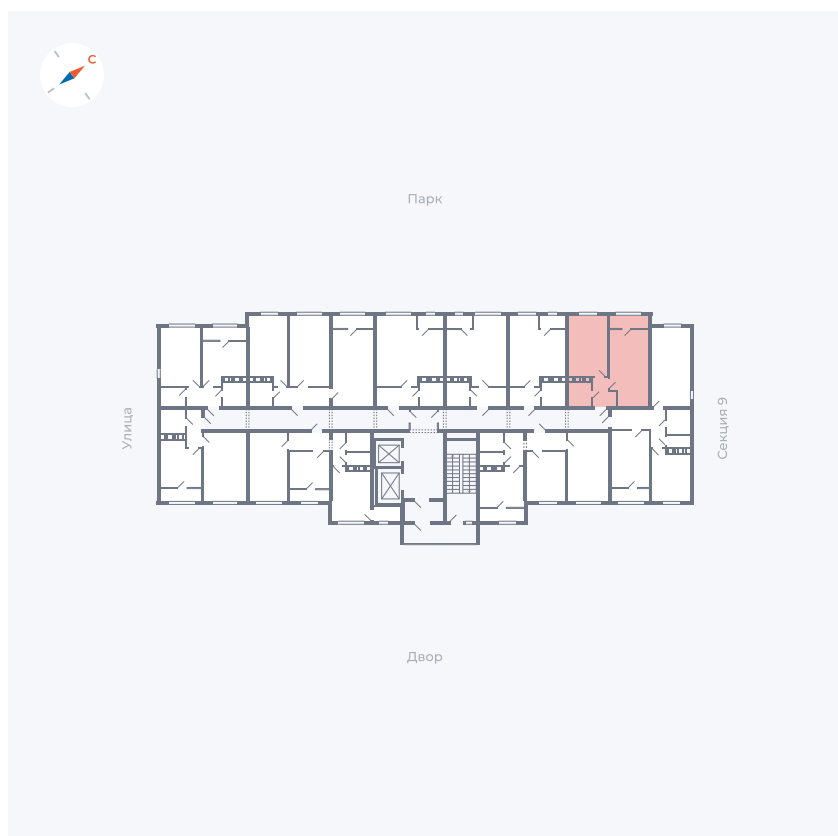

На этаже

Для заметок

Дата генерации: 23.02.2025