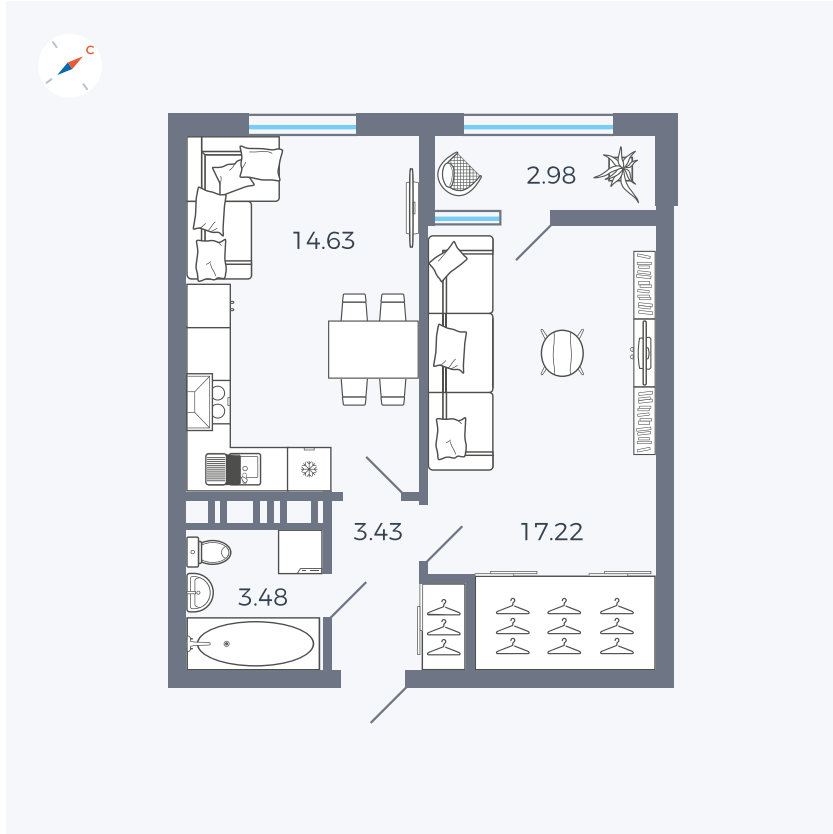

Планировка Тип 134з

Квартира 456

Квартал 42 / Дом 3 / Секция 10 / Этаж 11

Комнат 1

Площадь 41.74 м²

Срок сдачи III кв. 2025

Вид из окна Парк

Отделка