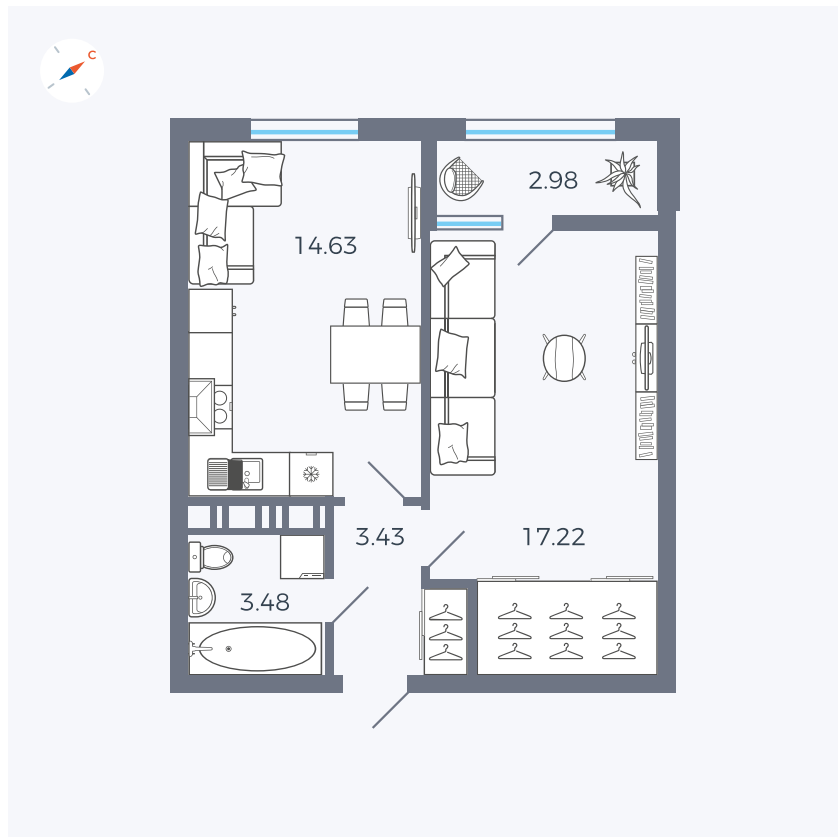

Планировка Тип 134з

Квартира 456

Квартал 42 / Дом 3 / Секция 10 / Этаж 11

Комнат	1
Площадь	41.74 м ²
Срок сдачи	III кв. 2025
Вид из окна	Парк

Отделка

Цена:

0 ₪

Вы можете забронировать эту квартиру, или получить консультацию позвонив по номеру