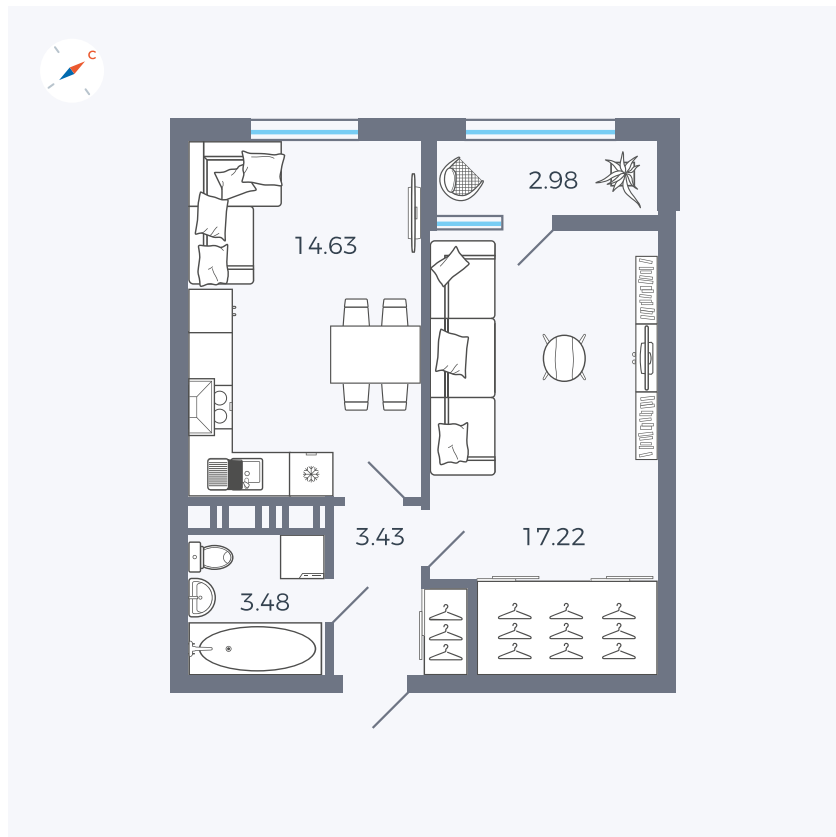

Планировка Тип 134з

# Квартира 456

Квартал 42 / Дом 3 / Секция 10 / Этаж 11

Комнат	1
Площадь	41.74 м <sup>2</sup>
Срок сдачи	III кв. 2025
Вид из окна	Парк