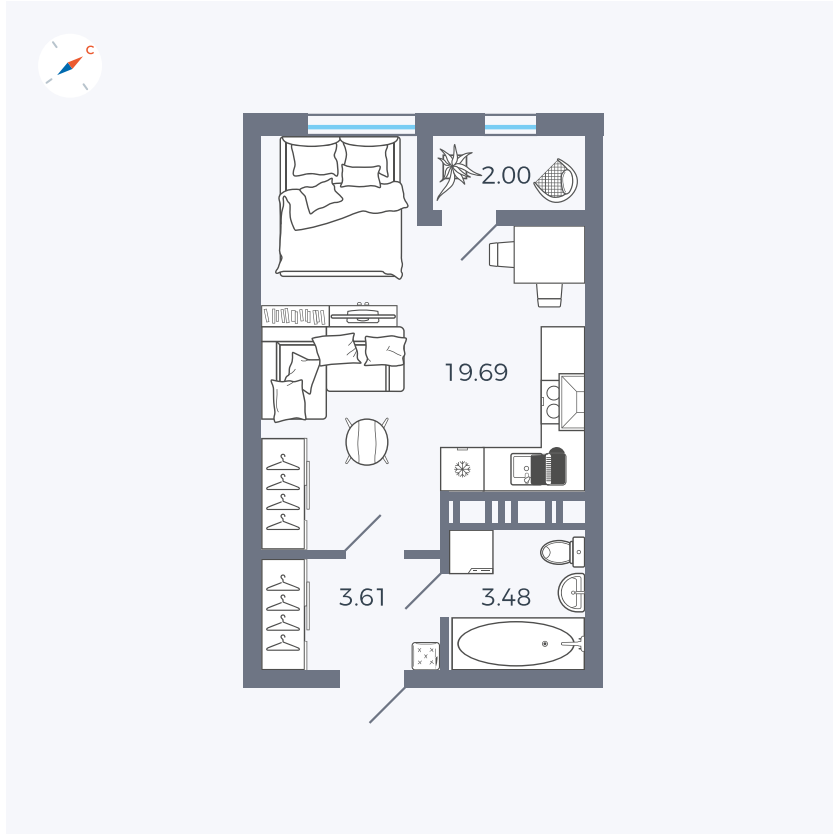

Планировка Тип 008

Квартира 455

Квартал 42 / Дом 3 / Секция 10 / Этаж 11

Комнат Студия

Площадь 28.78 м²

Срок сдачи III кв. 2025

Вид из окна Парк

Отделка