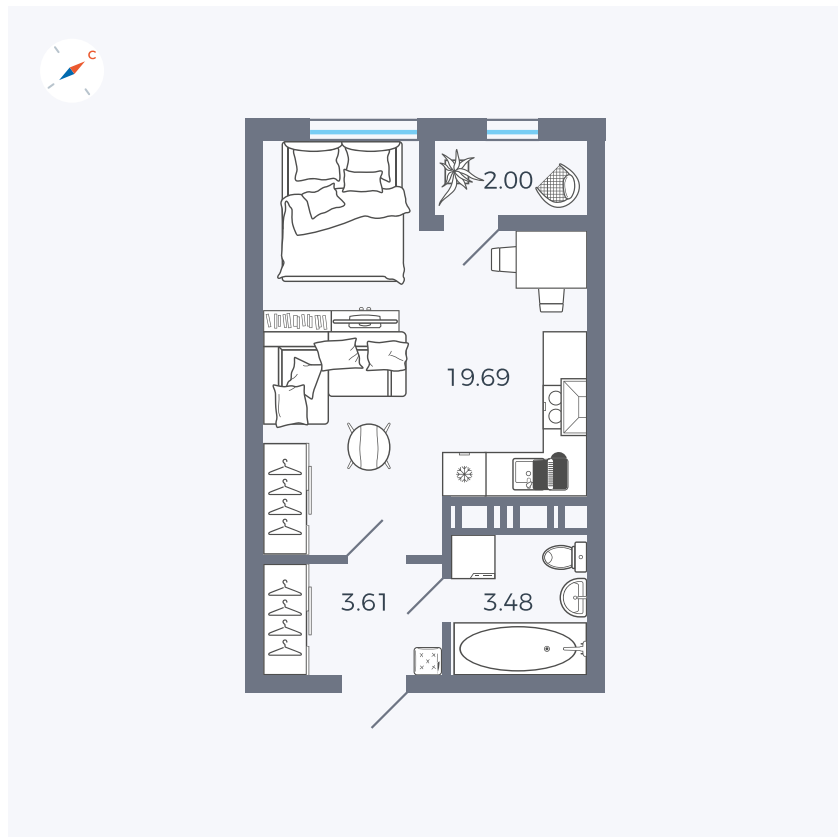

Планировка Тип 008

Квартира 455

Квартал 42 / Дом 3 / Секция 10 / Этаж 11

Комнат	Студия
Площадь	28.78 м ²
Срок сдачи	III кв. 2025
Вид из окна	Парк

Отделка

Цена: **0 ₪**

Вы можете забронировать эту квартиру, или получить консультацию позвонив по номеру