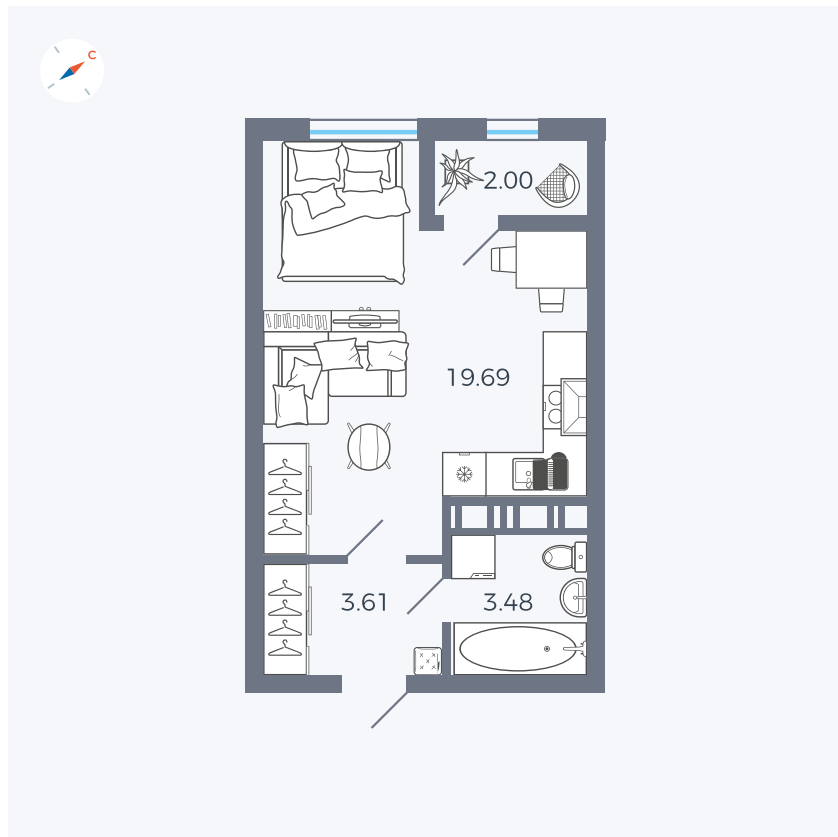

Планировка Тип 008

Квартира 455

Квартал 42 / Дом 3 / Секция 10 / Этаж 11

| | |
|-------------|----------------------|
| Комнат | Студия |
| Площадь | 28.78 м ² |
| Срок сдачи | III кв. 2025 |
| Вид из окна | Парк |