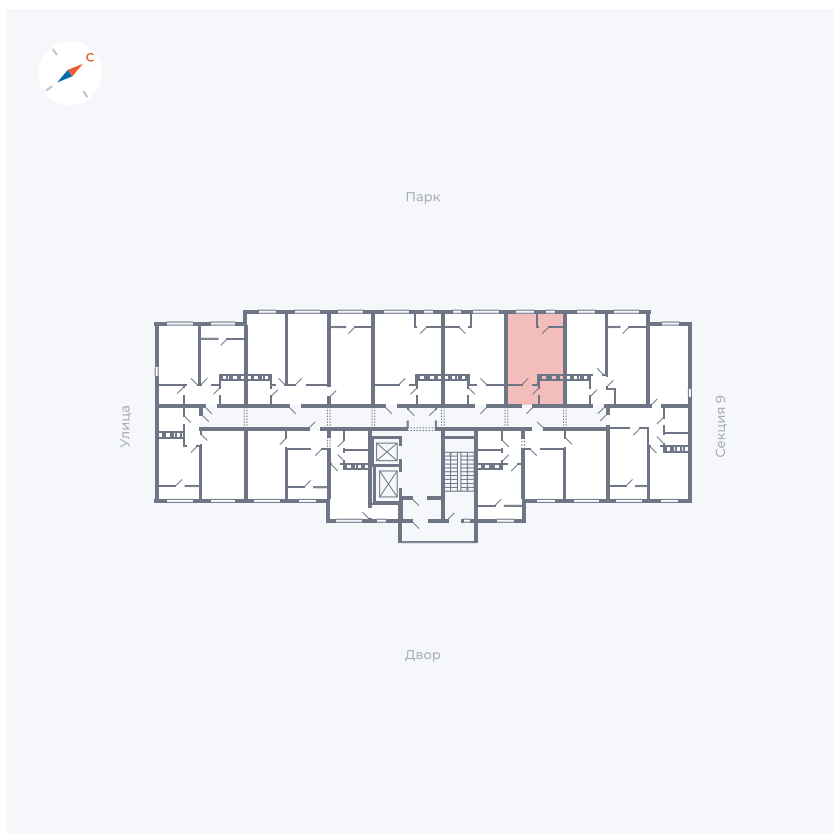

На этаже

Для заметок

Дата генерации: 22.12.2024