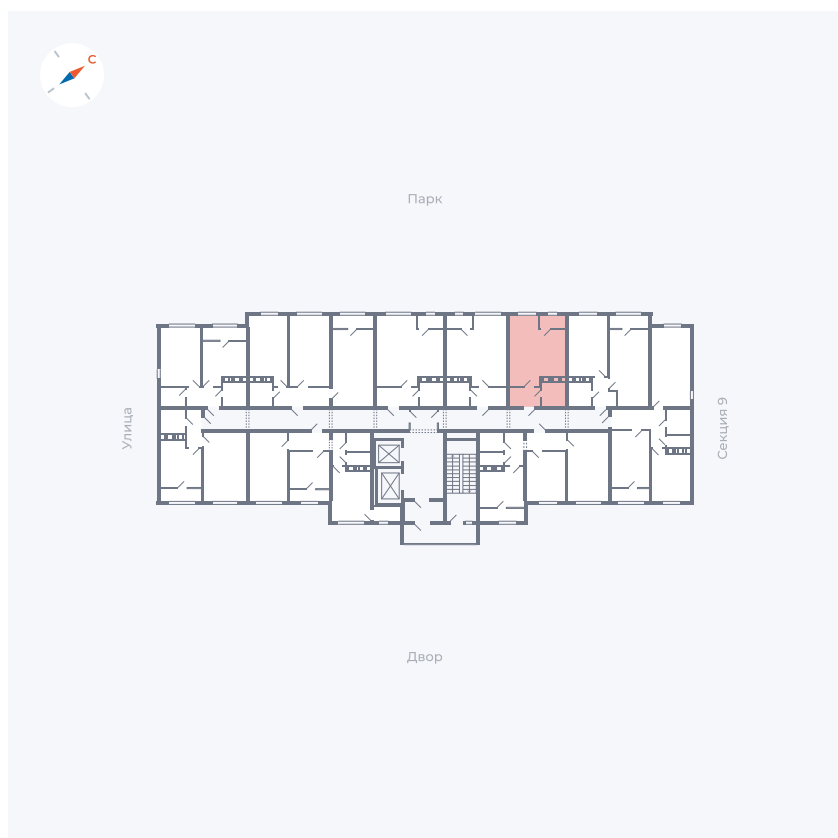

На этаже

Для заметок

Дата генерации: 10.04.2025