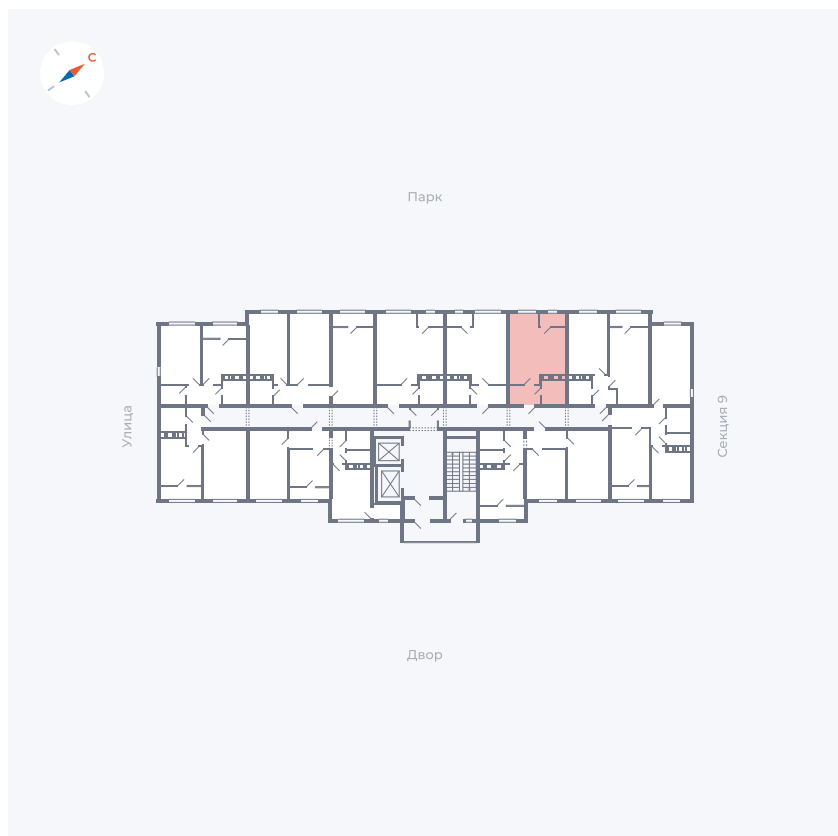

На этаже

Для заметок

Дата генерации: 23.01.2025