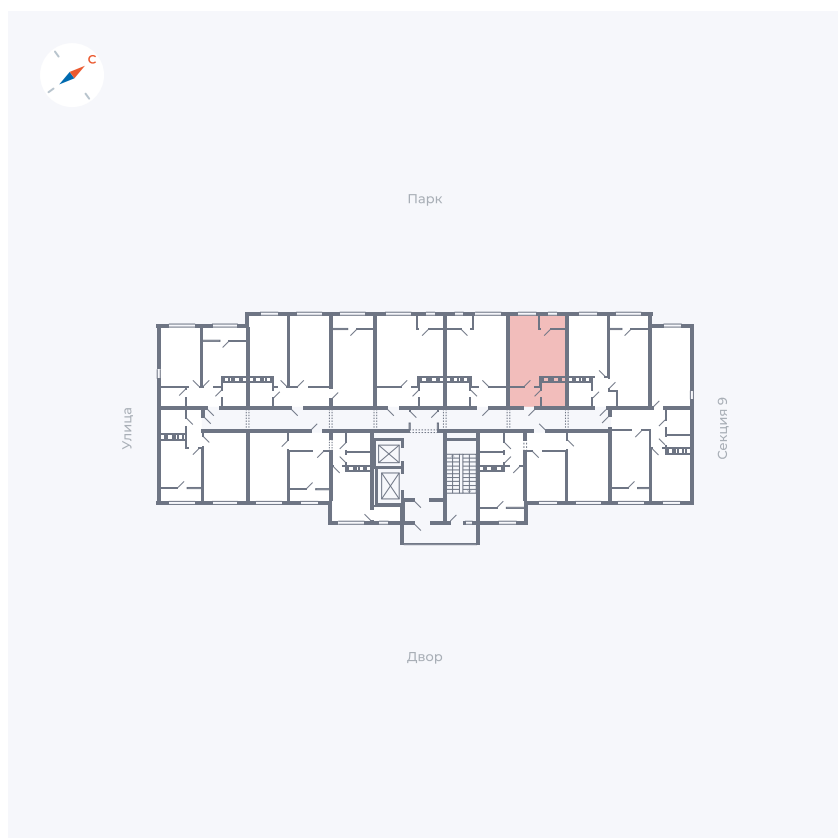

На этаже

Для заметок

Дата генерации: 22.12.2024