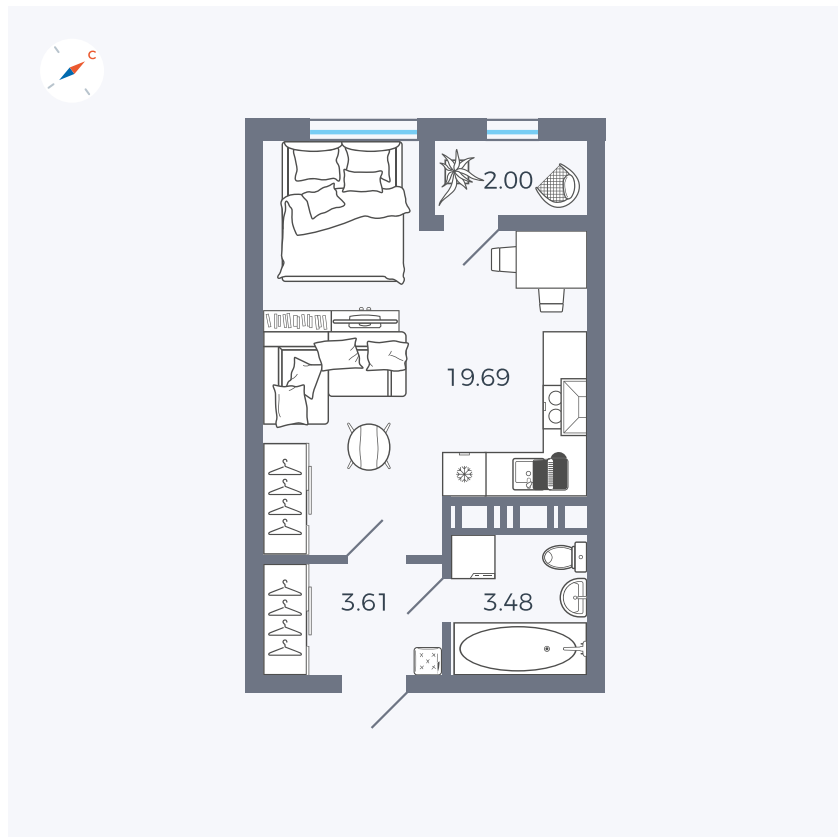

Планировка Тип 008

Квартира 455

Квартал 42 / Дом 3 / Секция 10 / Этаж 11

Комнат	Студия
Площадь	28.78 м ²
Срок сдачи	III кв. 2025
Вид из окна	Парк

Отделка

Цена:

0 ₪

Вы можете забронировать эту квартиру, или получить консультацию позвонив по номеру