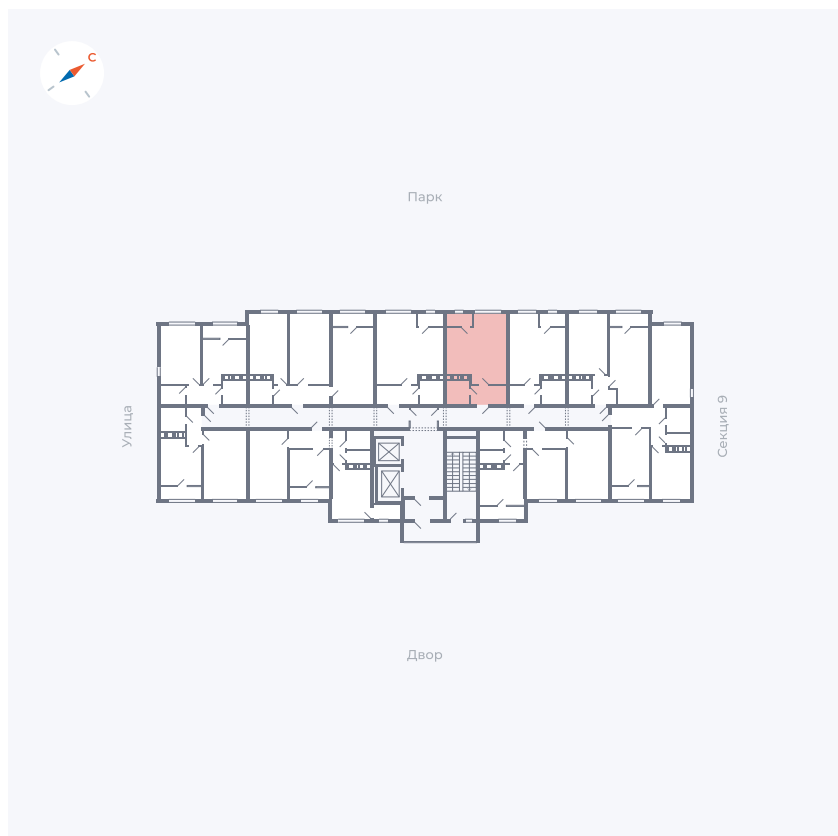

# Квартира 454

Квартал 42 / Дом 3 / Секция 10 / Этаж 11

Комнат	Студия
Площадь	31.3 м <sup>2</sup>
Срок сдачи	Дом сдан
Вид из окна	Парк

## На этаже