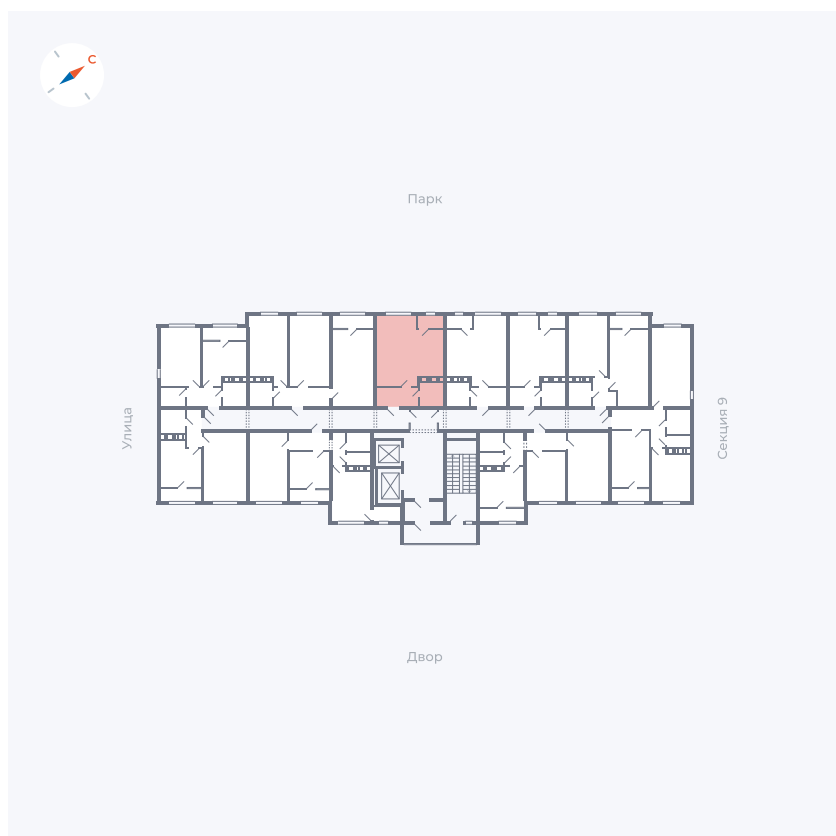

На этаже

Для заметок

Дата генерации: 10.06.2026