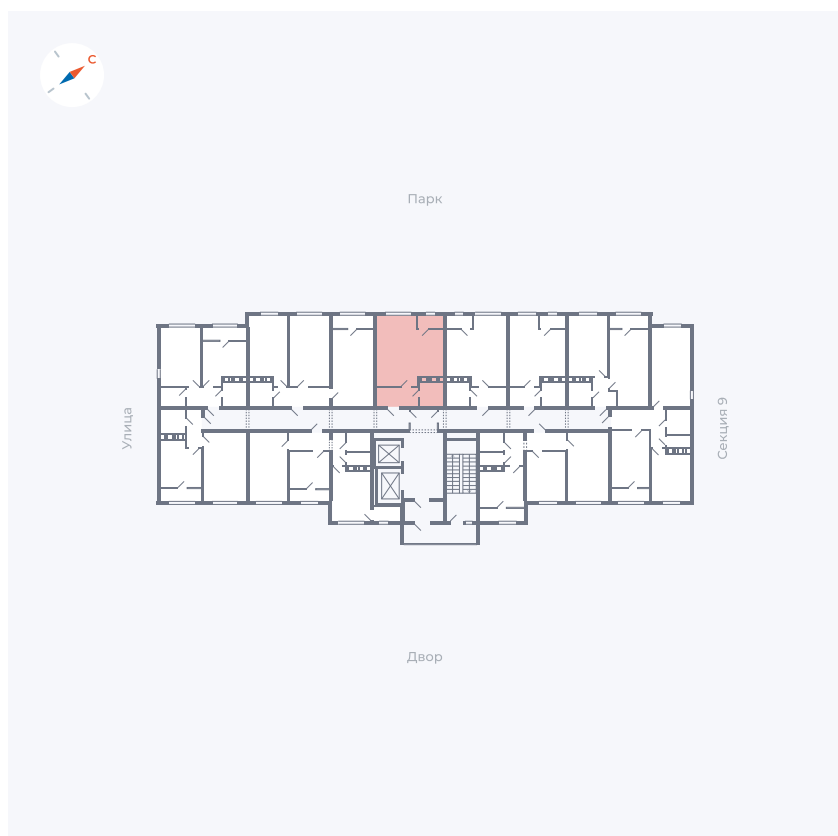

На этаже

Для заметок

Дата генерации: 21.05.2026