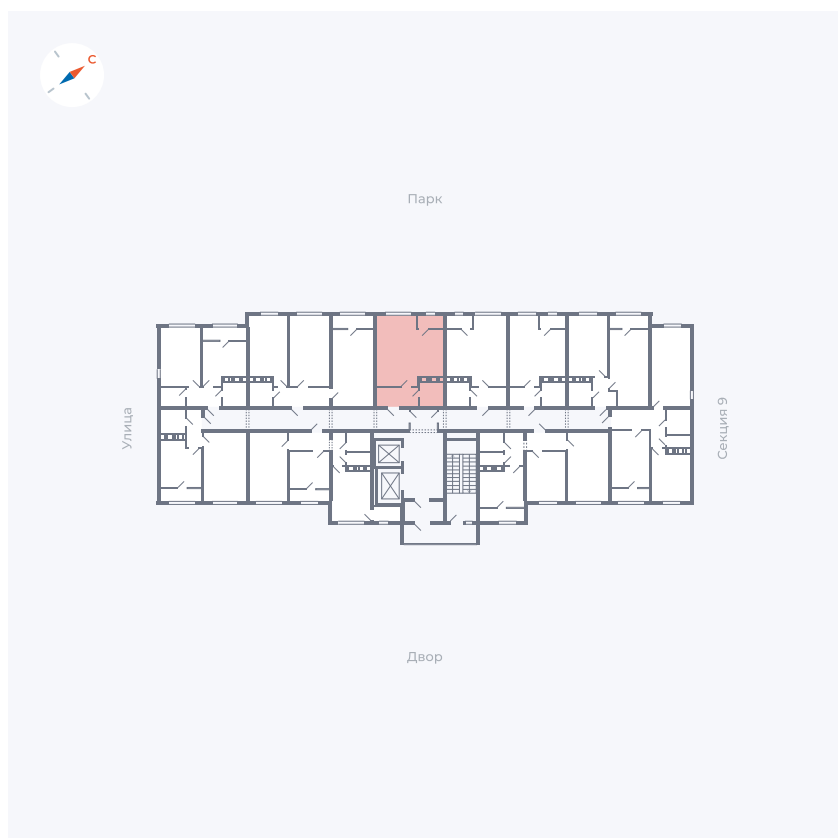

На этаже

Для заметок

Дата генерации: 23.12.2024