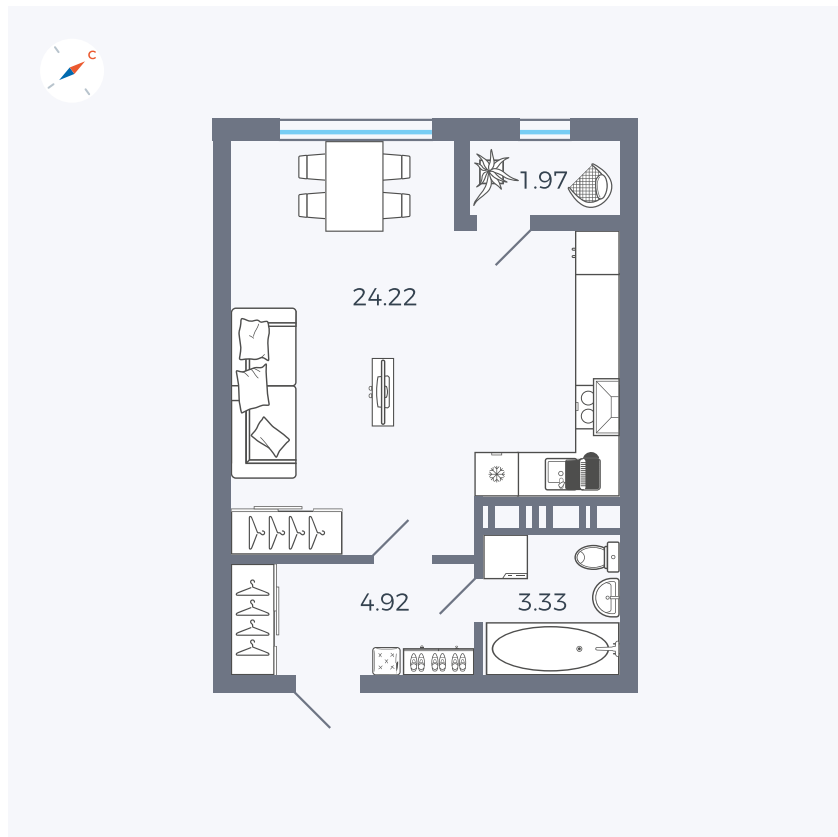

Планировка Тип 008

Квартира 453

Квартал 42 / Дом 3 / Секция 10 / Этаж 11

Комнат	Студия
Площадь	34.44 м ²
Срок сдачи	III кв. 2025
Вид из окна	Парк

Отделка

Цена:

0 ₪

Вы можете забронировать эту квартиру, или получить консультацию позвонив по номеру