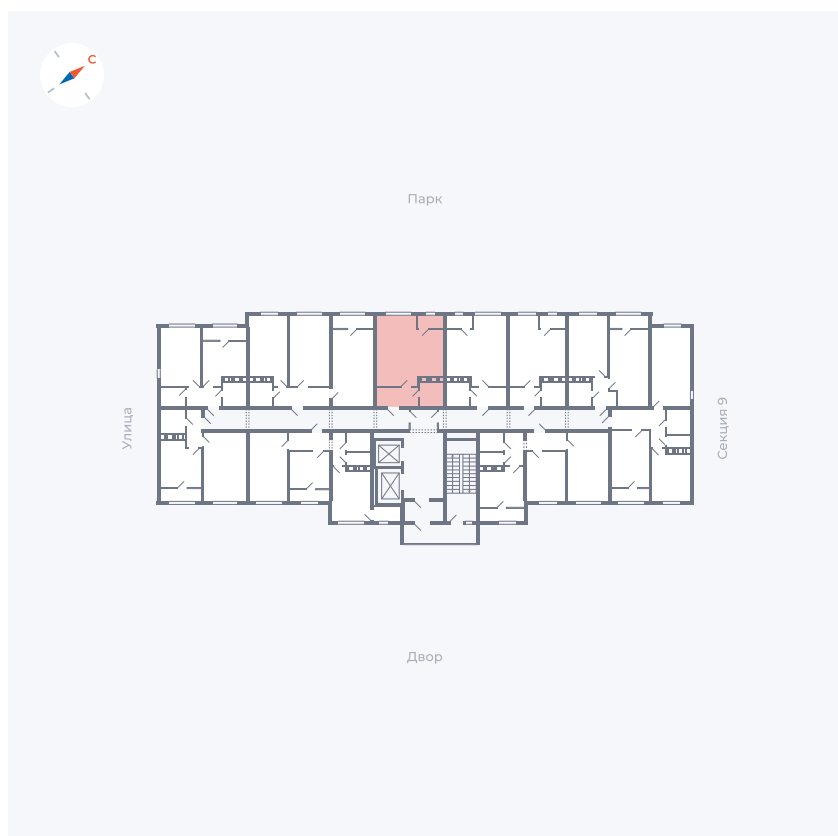

На этаже

Для заметок

Дата генерации: 06.04.2026